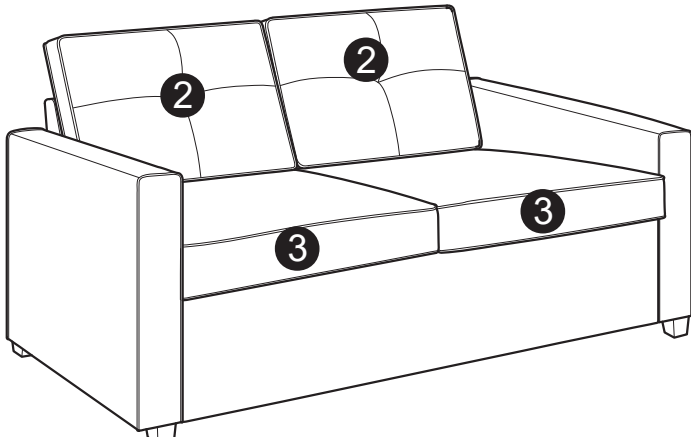

PARTS

Sofa Body
QTY:1

Back Cushion
QTY:2

Seat Cushion
QTY:2

Leg
QTY:4

HARDWARE

A
Allen Key
M5 x 25mm x 66MM
QTY : 1 PC

B
Bolt
M8 x 60mm
QTY : 4 PCS

Step 1 :

Ax1

Bx4

4x4

Step 2 :

1

2

3

3

FUNCTIONS :

1

2

3

4

FUNCTIONS :

5