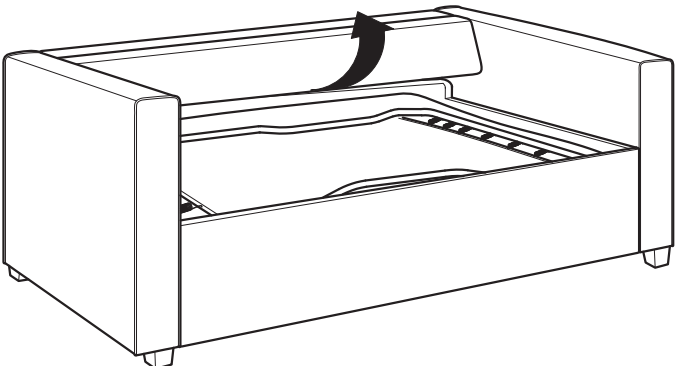

PARTS

Sofa Body
QTY:1

Back Cushion
QTY:2

Seat Cushion
QTY:2

Leg
QTY:4

HARDWARE

A
Allen Key
M5 x 25mm x 66MM
QTY : 1 PC

B
Bolt
M8 x 60mm
QTY : 4 PCS

Step 1 :

Ax1

Bx4

4x4

Step 2 :

1

2

3