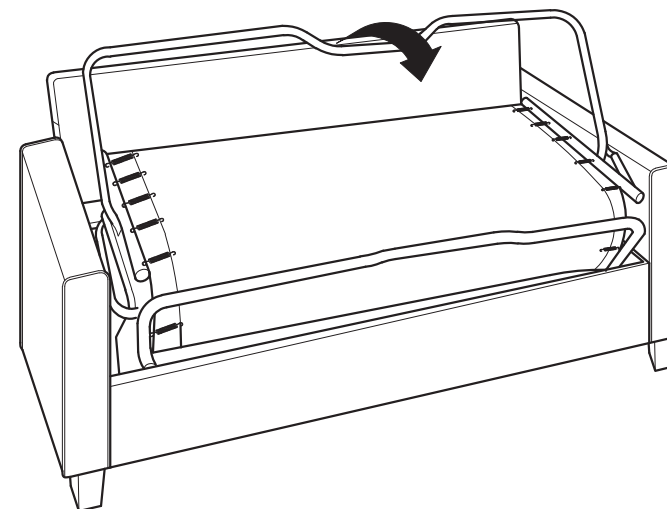

PARTS

Sofa Body
QTY:1

Back Cushion
QTY:2

Seat Cushion
QTY:2

Leg
QTY:4

HARDWARE

A
Allen Key
M5 x 25mm x 66MM
QTY : 1 PC

B
Bolt
M8 x 60mm
QTY : 4 PCS

3

FUNCTIONS :

1

2

3

4

FUNCTIONS :

5