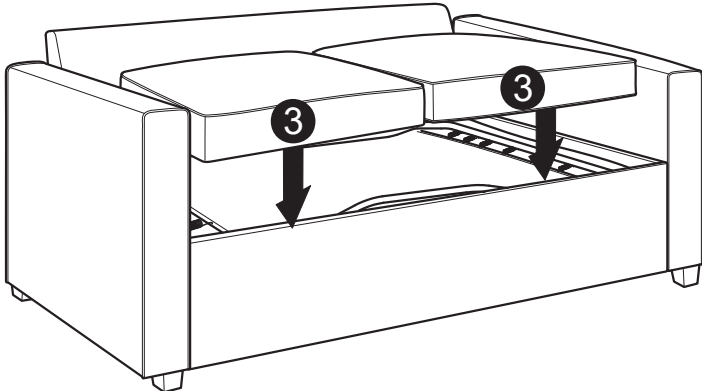

PARTS

Sofa Body
QTY:1

Back Cushion
QTY:2

Seat Cushion
QTY:2

Leg
QTY:4

HARDWARE

A
Allen Key
M5 x 25mm x 66MM
QTY : 1 PC

B
Bolt
M8 x 60mm
QTY : 4 PCS

Step 1 :

Ax1

Bx4

4x4

Step 2 :

1

2

3

3

FUNCTIONS :

1

2

3

4

FUNCTIONS :

5