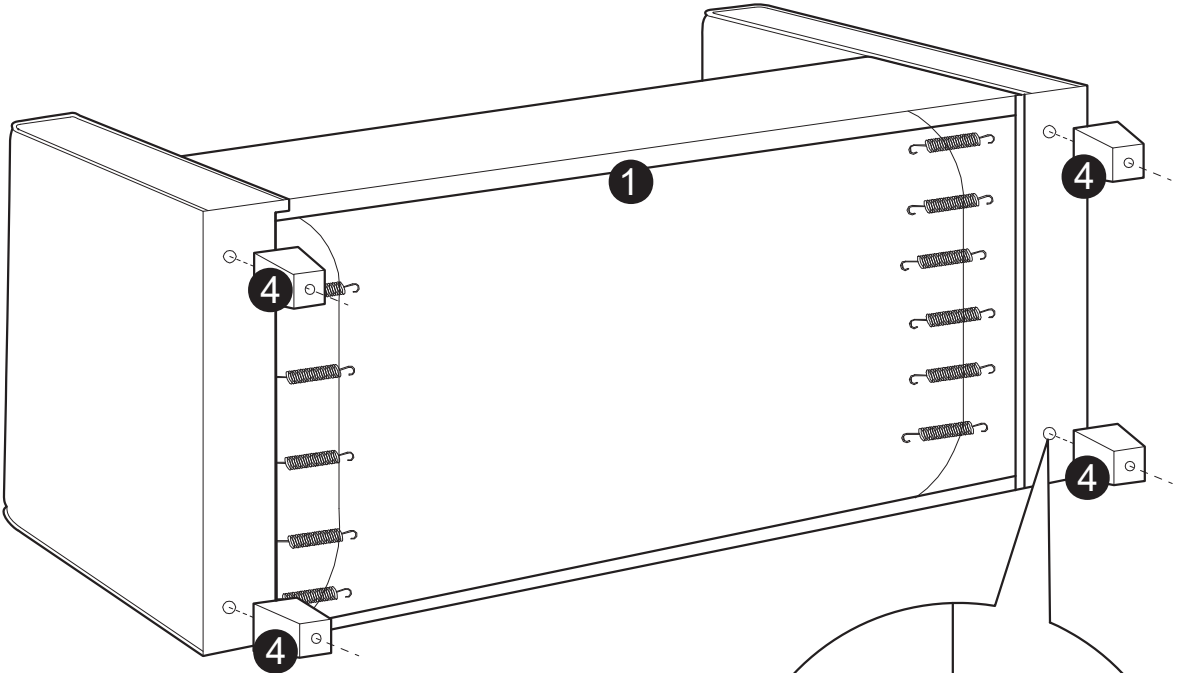

PARTS

Sofa Body
QTY:1

Back Cushion
QTY:2

Seat Cushion
QTY:2

Leg
QTY:4

HARDWARE

A
Allen Key
M5 x 25mm x 66MM
QTY : 1 PC

B
Bolt
M8 x 60mm
QTY : 4 PCS

Step 1 :

Ax1

Bx4

4x4

Step 2 :

1

2

3