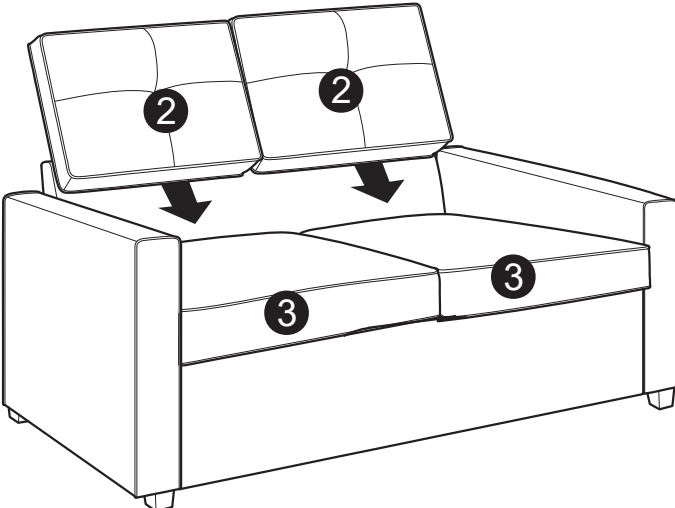

PARTS

Sofa Body
QTY:1

Back Cushion
QTY:2

Seat Cushion
QTY:2

Leg
QTY:4

HARDWARE

A
Allen Key
M5 x 25mm x 66MM
QTY : 1 PC

B
Bolt
M8 x 60mm
QTY : 4 PCS

Step 1 :

Ax1

Bx4

4x4

Step 2 :

1

2

3

3

FUNCTIONS :

1

2

3

4

FUNCTIONS :

5