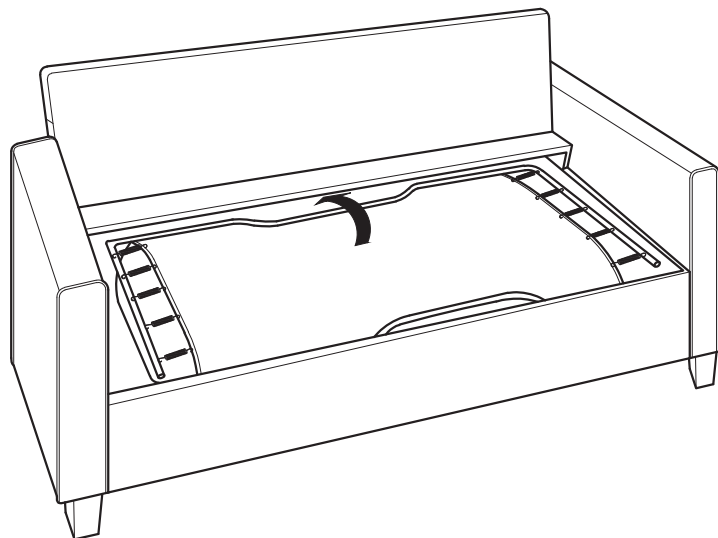

FUNCTIONS :

9

10