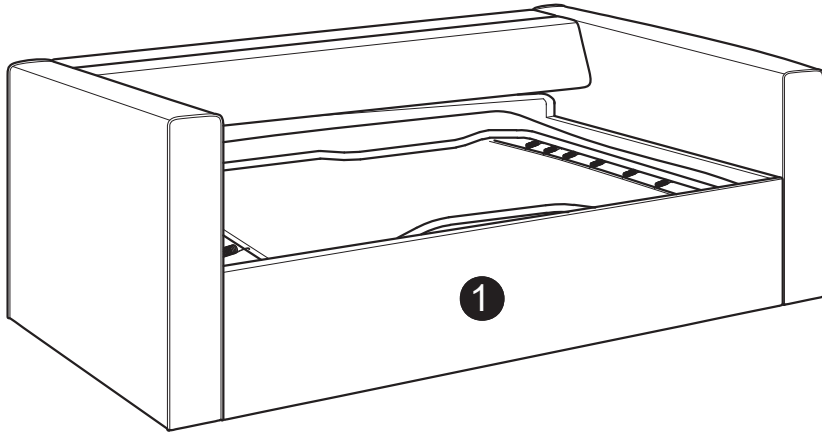

PARTS

Sofa Body
QTY:1

Back Cushion
QTY:2

Seat Cushion
QTY:2

Leg
QTY:4

HARDWARE

A
Allen Key
M5 x 25mm x 66MM
QTY : 1 PC

B
Bolt
M8 x 60mm
QTY : 4 PCS