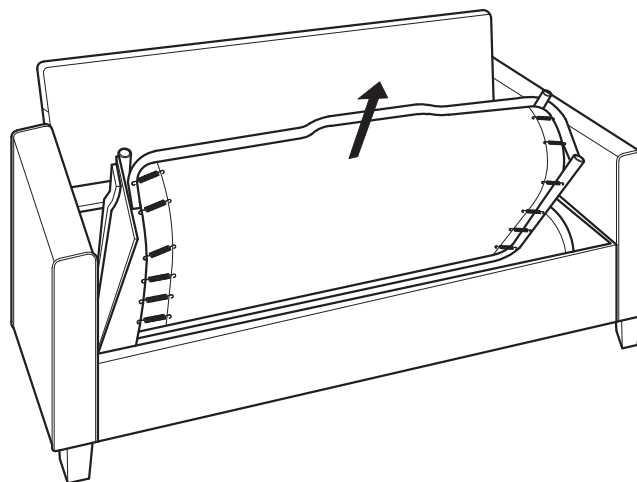

PARTS

Sofa Body
QTY:1

Back Cushion
QTY:2

Seat Cushion
QTY:2

Leg
QTY:4

HARDWARE

A
Allen Key
M5 x 25mm x 66MM
QTY : 1 PC

B
Bolt
M8 x 60mm
QTY : 4 PCS

Step 1 :

Ax1

Bx4

4x4

Step 2 :

1

2

3

3

FUNCTIONS :

1

2

3

4

FUNCTIONS :

5