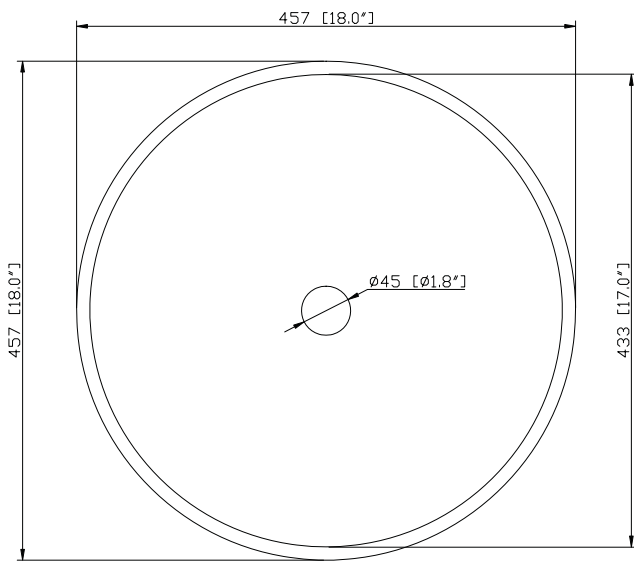

Product Diagrams

Top