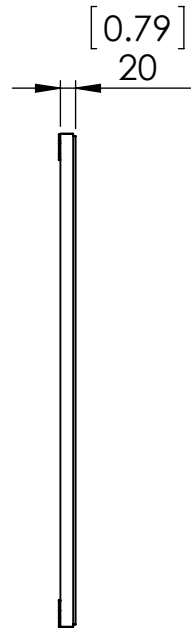

Back View

Top View

[31.38]
797

Front View

Isometric View

Side View

ITEM:	BHWM26-WH BHWM26-ST	REV	A
-------	--------------------------------------	-----	----------

NAME	Wall Mirror Brinkhill
------	------------------------------

MATERIAL:	German Beech 4/4 - MDF 3mm
-----------	---

Propiedad y Confidencialidad
La información contenida en este dibujo es puramente propiedad de Woodcrafters Home Products LLC. Queda prohibida cualquier reproducción parcial o total sin el permiso por escrito de Woodcrafters Home Product LLC.

DWR	JCNV	04/03/18
REV	ING	04/03/18
APP	R&D	04/03/18
SCALE: 1:20	MODEL:	Brinkhill