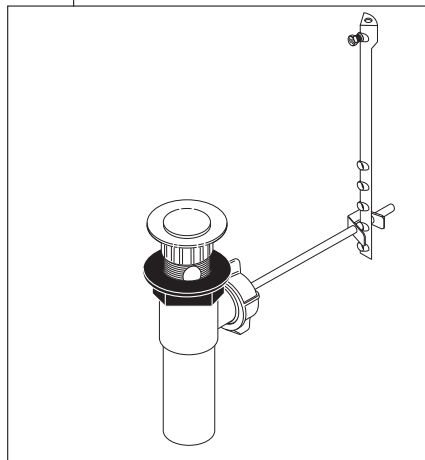

Model/Modelo/Modèle
35741-DST
Series/Series/Seria

▲ Specify Finish
Especifique el Acabado
Précisez le Fini

RP72131 ▲

Decorative Supply Line Covers (PVC)
Quantity 2, 30" Long
Available as Accessory Order (Not Included)
Tapas Decorativas para las Líneas de Suministro (PVC)
Cantidad 2, 30" de largo
Disponible como orden de accesorio (No incluido)
Tubes décoratifs sur le tuyau d'arrivée d'eau (PVC)
Quantité 2, 30 po de longueur
Livrablé séparément seulement (non inclus)

RP72130 ▲

Decorative Supply Line Covers (metal)
Quantity 2, 30" Long
Available as Accessory Order (Not Included)
Tapas Decorativas para las Líneas de Suministro (metal)
Cantidad 2, 30" de largo
Disponible como orden accesorio (No incluido)
Tubes décoratifs sur le tuyau d'arrivée d'eau (métal)
Quantité 2, 30 po de longueur
Livrablé séparément seulement (non inclus)

RP53429

Adapters (Not Included)
3/8"-24 UNEF to 1/2"-20 UN &
3/8"-24 UNEF to 1/2"-14 NPSM

Adaptadors (No incluido)
3/8"-24 UNEF to 1/2"-20 UN &
3/8"-24 UNEF to 1/2"-14 NPSM

Adaptateurs (non inclus)
3/8 po-24 UNEF to 1/2 po-20 UN et
3/8 po-24 UNEF to 1/2 po-14 NPSM

RP50952

Plastic Sleeves (ferrules)
Manguitos Plásticos (casquillos)
Manchons en plastique (bagues)

RP62472 ▲

Plastic Pop-Up Less Lift Rod
Desagüe Automático de Plástico
Menos la Barra de Alzar
Renvoi Mécanique en Plastique
Sans la Tige de Manoeuvre