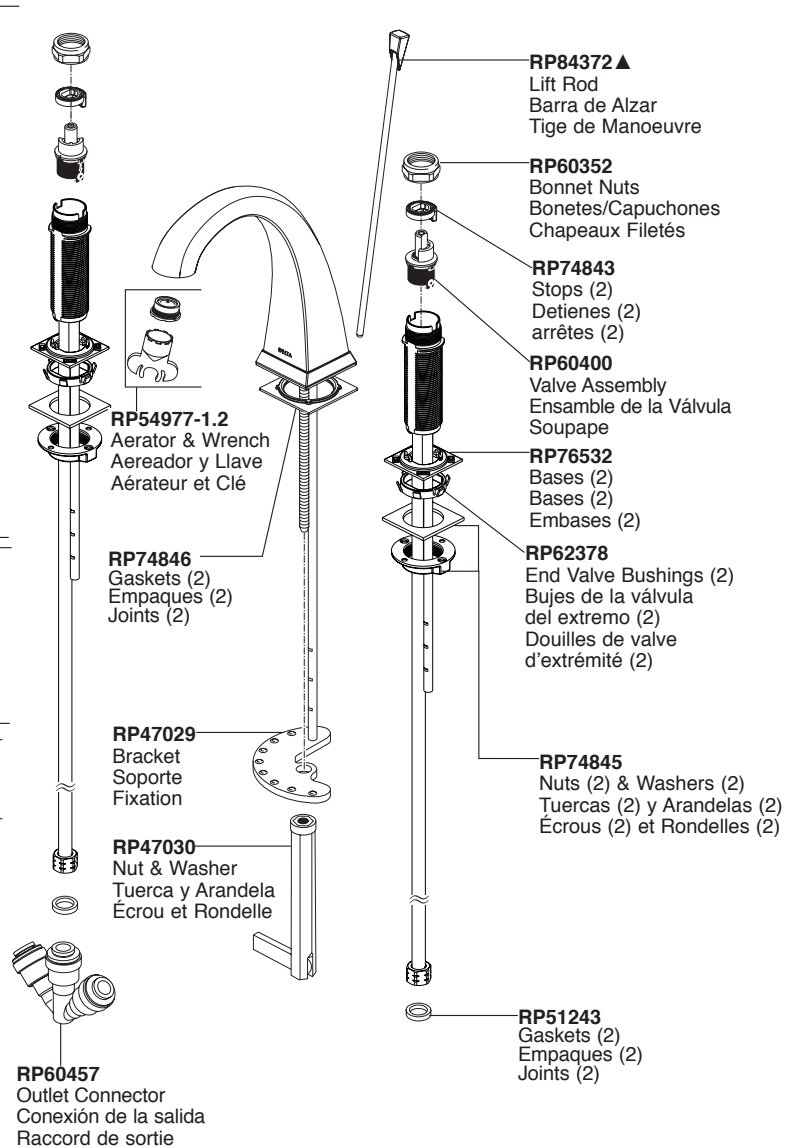

RP72130 ▲

Decorative Supply Line Covers (metal)
Quantity 2, 30" Long
Available as Accessory Order (Not Included)
Tapas Decorativas para las Líneas de Suministro (metal)
Cantidad 2, 30" de largo
Disponible como orden accesorio (No incluido)
Tubes décoratifs sur le tuyau d'arrivée d'eau (métal)
Quantité 2, 30 po de longueur
Livrablé séparément seulement (non inclus)

RP53429

Adapters (Not Included)
3/8"-24 UNEF to 1/2"-20 UN &
3/8"-24 UNEF to 1/2"-14 NPSM

Adaptadors (No incluido)
3/8"-24 UNEF to 1/2"-20 UN &
3/8"-24 UNEF to 1/2"-14 NPSM

Adaptateurs (non inclus)
3/8 po-24 UNEF to 1/2 po-20 UN et
3/8 po-24 UNEF to 1/2 po-14 NPSM

RP50952

Plastic Sleeves (ferrules)
Manguitos Plásticos (casquillos)
Manchons en plastique (bagues)

RP62472 ▲

Plastic Pop-Up Less Lift Rod
Desagüe Automático de Plástico
Menos la Barra de Alzar
Renvoi Mécanique en Plastique
Sans la Tige de Manoeuvre

RP84373 ▲
Handle Assemblies
Conjunto de manija
Montage de la manette