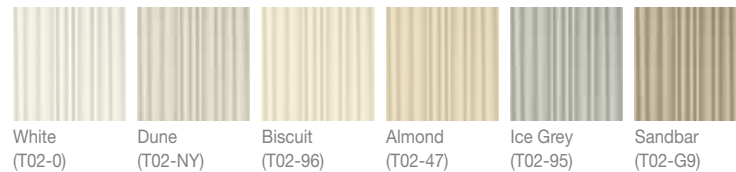

Panel Size	SKU	Smooth Surface			Textured Surface				
		Solids	Naturals	Combos	Linen	Brick	Cord	Hex	Stix
<b>Wall Kits – Width x Depth x Height (3 Walls and 2 Corner Joints)</b>									
36" x 36" x 96"	K-97611	•	•	•		•	•		
42" x 36" x 96"	K-97612	•	•	•					
42" x 42" x 96"	K-97613	•	•	•					
48" x 36" x 96"	K-97614	•	•	•					
48" x 48" x 96"	K-99659	•	•	•					
60" x 32" x 96"	K-97615	•	•	•					
60" x 36" x 96"	K-97616	•	•	•		•	•		
60" x 42" x 96"	K-97617	•	•	•					
60" x 60" x 96"	K-99660	•	•	•		•	•		
60" x 32" x 72"	K-97618	•	•	•					
60" x 36" x 72"	K-97619	•	•	•					
60" x 42" x 72"	K-97620	•	•	•					
<b>Wall Panels – Width x Height</b>									
32" x 72"	K-97605	•	•						
36" x 72"	K-97606	•	•						
42" x 72"	K-97607	•	•						
60" x 72"	K-97608	•	•						
32" x 96"	K-97600	•	•						
36" x 96"	K-97601	•	•			•	•		
42" x 96"	K-97602	•	•						
48" x 96"	K-97603	•	•						
60" x 96"	K-97604	•	•			•	•		
<b>Accent Panels – Width x Height</b>									
60" x 28"	K-97610				•			•	•
<b>Wall Panel Multipacks – Width x Height (3 Walls), White and Dune Only</b>									
32" x 72"	K-96042	•							
36" x 72"	K-96074	•							
60" x 72"	K-96072	•							

**Wall Panel – Solids**

**Wall Panel – Naturals**

**Wall Panel – Brick**

**Wall Panel – Cord**

**Color Combinations**

60" x 32" x 96" Shower Kit K-97615-9G9  
 96" Corner Joint K-97635-BNK  
 54" Shower Barre K-97628-BNK  
 21" Floating Shelf K-97623-BNK  
 14" Floating Shelf K-97622-BNK