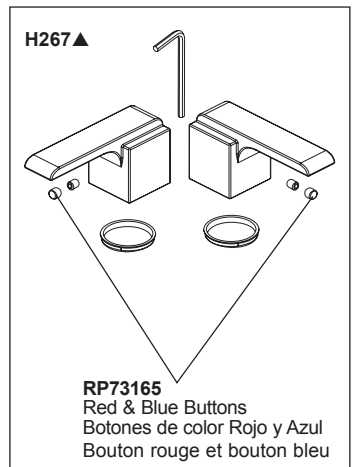

**RP60456**  
 Nut & Washer  
 Tuerca y Arandela  
 Écrou et Rondelle

**RP63975**  
**\*RP60457**  
 Y-Connector  
 Conexión-Y  
 Raccord en Y

**RP90061▲**  
**\*RP75430▲**  
 Lift Rod & Side  
 Pomo de la barra de alzar  
 Grain de la Tirette

**RP51243**  
 Gaskets (2)  
 Empaques (2)  
 Joints (2)

**RP62243**  
 Nuts & Washers  
 Tuercas y Arandelas  
 Écrous et Rondelles

**RP50952**  
 Plastic Sleeves (ferrules)  
 Manguitos Plásticos (casquillos)  
 Manchons en plastique (bagues)

**RP72131▲**  
 Decorative Supply Line Covers (PVC)  
 Quantity 2, 30" Long  
 Available as Accessory Order  
 (Not Included)  
 Tapas Decorativas para las  
 Líneas de Suministro (PVC)  
 Cantidad 2, 30" de largo  
 Disponible como orden  
 de accesorio (No incluido)  
 Tubes décoratifs sur le tuyau  
 d'arrivée d'eau (PVC)  
 Quantité 2, 30 po de longueur  
 Livrable séparément seulement  
 (non inclus)

**RP72130▲**  
 Decorative Supply Line Covers (metal)  
 Quantity 2, 30" Long  
 Available as Accessory Order  
 (Not Included)  
 Tapas Decorativas para las Líneas de  
 Suministro (metal)  
 Cantidad 2, 30" de largo  
 Disponible como orden accesorio (No  
 incluido)  
 Tubes décoratifs sur le tuyau d'arrivée  
 d'eau (métal)  
 Quantité 2, 30 po de longueur  
 Livrable séparément seulement  
 (non inclus)