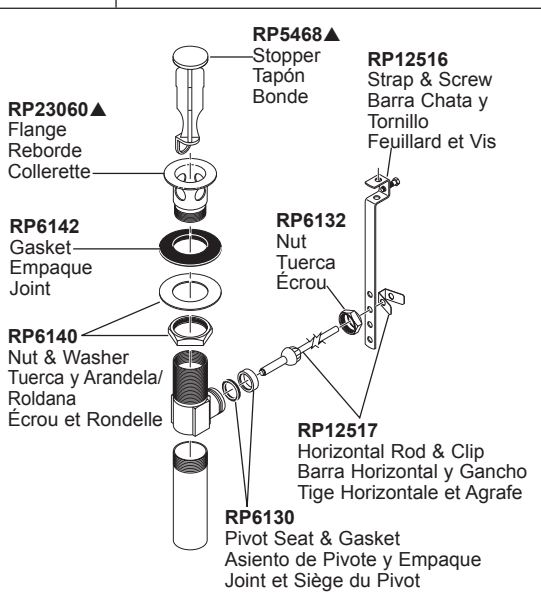

**RP60456**  
 Nut & Washer  
 Tuerca y Arandela  
 Écrou et Rondelle

**RP63975**  
**\*RP60457**  
 Y-Connector  
 Conexión-Y  
 Raccord en Y

**RP90061▲**  
**\*RP75430▲**  
 Lift Rod & Side  
 Pomo de la barra de alzar  
 Grain de la Tirette

**RP60352**  
 Bonnet Nuts  
 Bonetes/Capuchones  
 Chapeaux Filetés

**RP60400**  
 Valve Assembly  
 Ensamble de la Válvula  
 Soupape

**RP51003**  
 Gasket (1)  
 Empaque (1)  
 Joint (1)

**RP60911**  
 Clip  
 gancho  
 Agrafe

**RP75429▲**  
 Base & Gasket  
 Base y Empaque  
 Embase et Joint

**RP62378**  
 End Valve Bushings  
 & Spout Bushing  
 Bujes de la válvula  
 del extremo y buje  
 del canalón  
 Douilles de valve  
 d'extrémité et  
 douille de bec

**RP72131▲**  
 Decorative Supply Line Covers (PVC)  
 Quantity 2, 30" Long  
 Available as Accessory Order  
 (Not Included)  
 Tapas Decorativas para las  
 Líneas de Suministro (PVC)  
 Cantidad 2, 30" de largo  
 Disponible como orden  
 de accesorio (No incluido)  
 Tubes décoratifs sur le tuyau  
 d'arrivée d'eau (PVC)  
 Quantité 2, 30 po de longueur  
 Livrable séparément seulement  
 (non inclus)