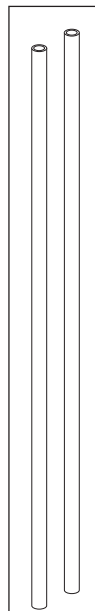

RP72131▲
Decorative Supply Line Covers (PVC)
Quantity 2, 30" Long
Available as Accessory Order
(Not Included)
Tapas Decorativas para las
Líneas de Suministro (PVC)
Cantidad 2, 30" de largo
Disponible como orden
de accesorio (No incluido)
Tubes décoratifs sur le tuyau
d'arrivée d'eau (PVC)
Quantité 2, 30 po de longueur
Livrable séparément seulement
(non inclus)

RP72130▲
Decorative Supply Line Covers (metal)
Quantity 2, 30" Long
Available as Accessory Order
(Not Included)
Tapas Decorativas para las Líneas de
Suministro (metal)
Cantidad 2, 30" de largo
Disponible como orden accesorio (No
incluido)
Tubes décoratifs sur le tuyau d'arrivée
d'eau (métal)
Quantité 2, 30 po de longueur
Livrable séparément seulement
(non inclus)