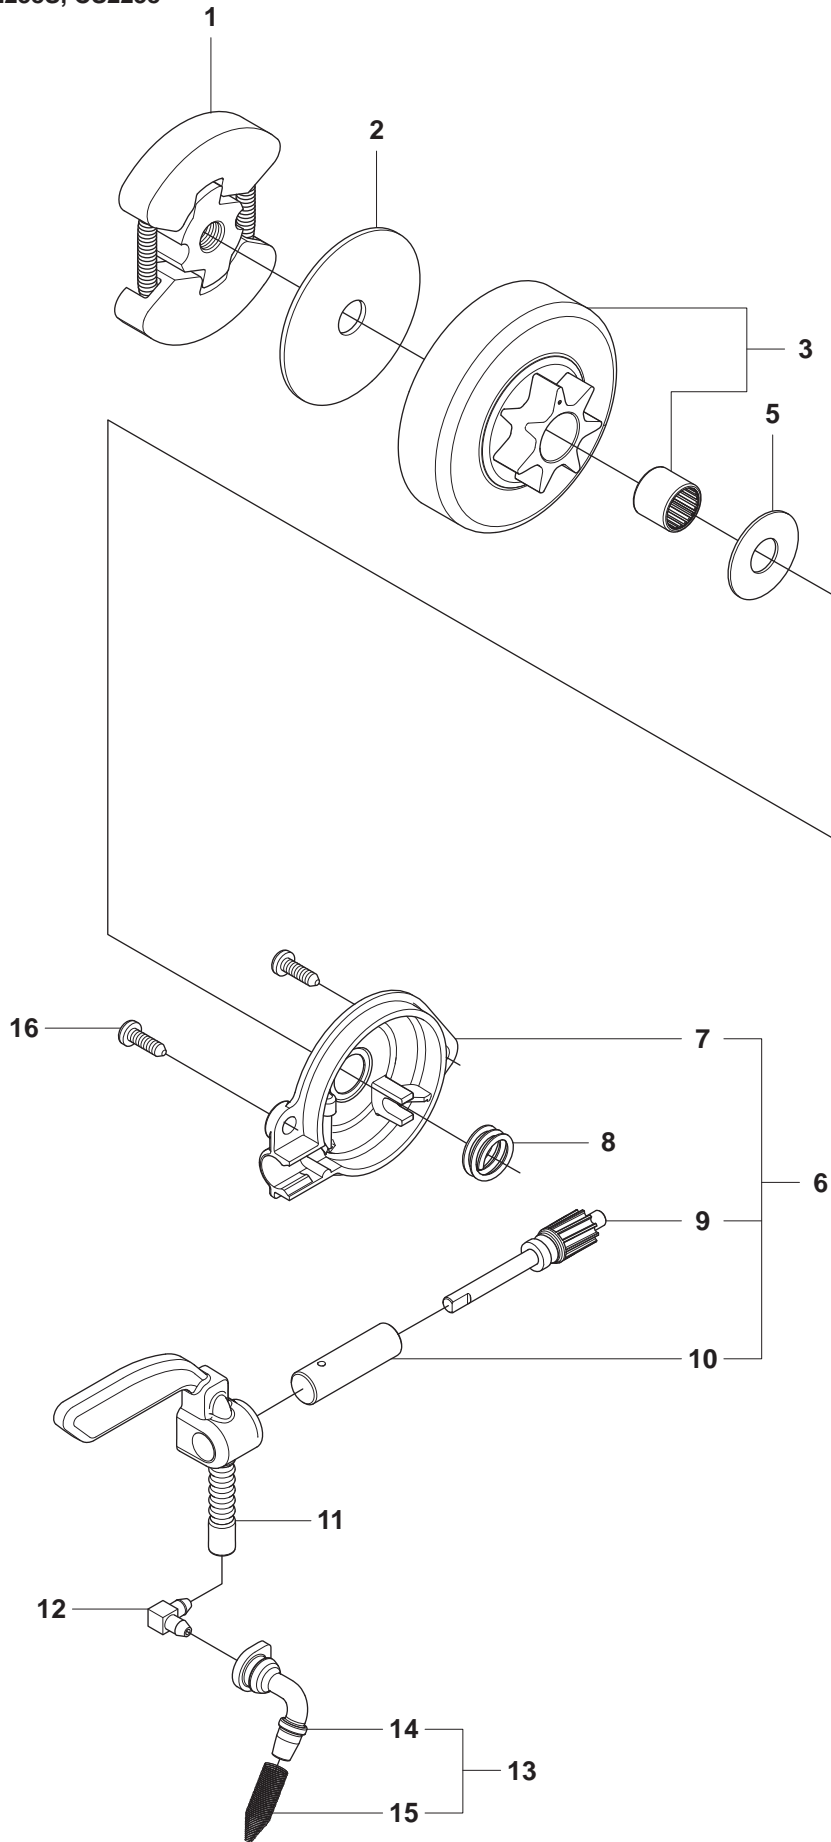

CS2234S CS2238, CS2238S

Spare parts
Ersatzteile
Pièces détachées
Reserve onderdelen
Repuestos
Reservdelar

Position	Article	Quantity	Notes	Kit
2	545-146402	1	ASSEMBLY KNOB EZT	
3	530-057950	1	PIN, DOWEL	20
4	530-057940	1	ASSY, FRONT LINK	20
5	530-015911	1	M3.83 X 1.81 X 9 PLASTITE	20
6	530-016415	1	SPRING COMPRESSION	20
8	530-015913	1	PIN, BAND RETAINER	20
9	530-057923	1	BRAKE BAND	20
10	545-071002	1	COVER, BRAKE BAND	20
11	530-016064	3	SCP#6-19 X .437 .PL. PAN.	20
12	545-060201	1	GEAR, IDLER	20
13	545-090501	1	WHEEL, GEAR ADJUSTER	20
14	545-060501	1	PIN, BAR ADJUSTING	20
15	545-065901	1	ASSY ADJUSTER SCREW	20
16	545-059202	1	COVER, GEAR	20
17	530-016064	3	SCP#6-19 X .437 .PL. PAN.	20
18	545-149301	1	CLIP, EZT SPRING	20
19	545-166101	1	DECAL, EZT CLUTCH COVER	
20	545-071105	1	CHAIN BRAKE ASSEMBLY	

Position	Article	Quantity	Notes	Kit
2	530-057950	1	PIN, DOWEL	16
3	530-057940	1	ASSY, FRONT LINK	16
4	530-015911	1	M3.83 X 1.81 X 9 PLASTITE	16
5	530-016415	1	SPRING COMPRESSION	16
6	530-061110	1	SCREW BAR ADJUSTING	16
7	530-038593	1	RETAINER PUSH NUT	16
8	530-015826	1	PIN BAR ADJUST	16
10	530-015913	1	PIN, BAND RETAINER	16
11	530-057923	1	BRAKE BAND	16
12	545-071002	1	COVER, BRAKE BAND	16
13	530-016064	3	SCP#6-19 X .437 .PL. PAN.	16
14	530015917	2	NUT, BAR MTG	
15	545-166001	1	DECAL	
16	545-071104	1	CHAIN BRAKE ASS'Y FRT ADJ	

C CS2234S, CS2238S, CS2238

Position	Article	Quantity	Notes	Kit
1	530-014949	1	ASSY- CLUTCH	
2	530-015611	1	WASHER, CLUTCH (LARGE)	
3	530-047061	1	3/8-6 TOOTH DRUM ASEMBLY	
3	530-048132	1	.325-7 TOOTH DRUM ASEMBLY	
5	530-015907	1	WASHER, THRUST	
6	530-057935	1	ASSEMBLY OIL PUMP	
7	530-057935	1	HOUSING, PUMP	6
8	530-037820	1	GEAR- WORM	
9	530-057932	1	PLUNGER & GEAR	6
10	530-057930	1	BARREL, PUMP	6
11	545-069201	1	OIL BLOCK	
12	530-049477	1	ELBOW FITTING	
13	545-069501	1	PICK UP ASSEMBLY OIL TANK	
14	545-069401	1	PICK-UP SEAL	13
15	530-056533	1	SPRING, FILTER	13
16	530-016064	2	SCP#6-19 X .437 .PL. PAN.	