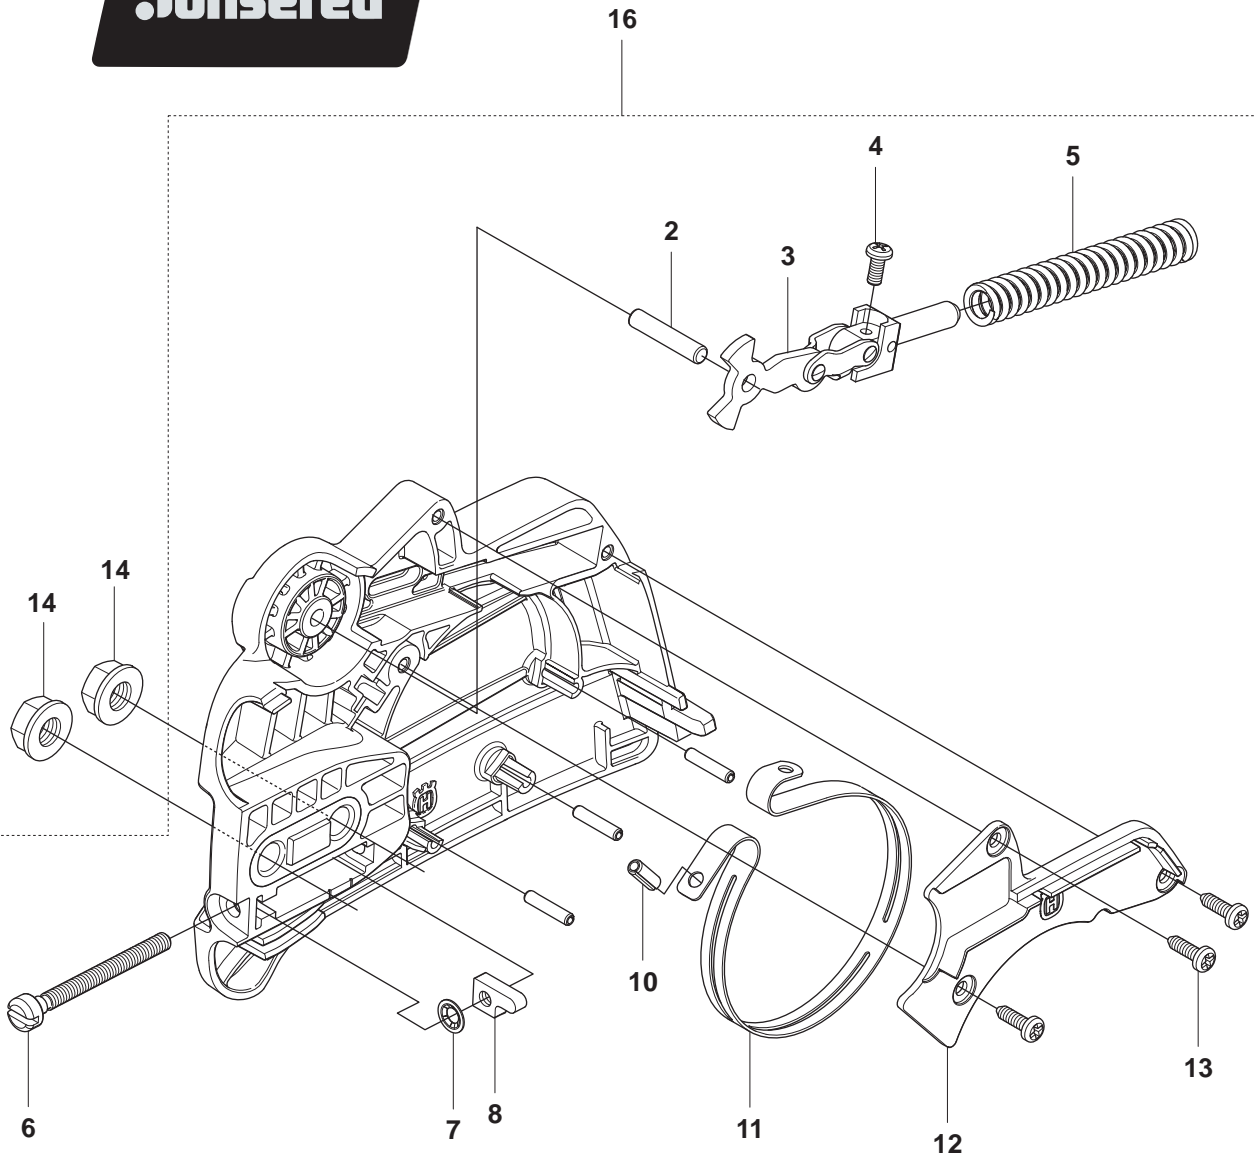

CS2234S CS2238, CS2238S

Spare parts
Ersatzteile
Pièces détachées
Reserve onderdelen
Repuestos
Reservdelar

Position	Article	Quantity	Notes	Kit
2	545-146402	1	ASSEMBLY KNOB EZT	
3	530-057950	1	PIN, DOWEL	20
4	530-057940	1	ASSY, FRONT LINK	20
5	530-015911	1	M3.83 X 1.81 X 9 PLASTITE	20
6	530-016415	1	SPRING COMPRESSION	20
8	530-015913	1	PIN, BAND RETAINER	20
9	530-057923	1	BRAKE BAND	20
10	545-071002	1	COVER, BRAKE BAND	20
11	530-016064	3	SCP#6-19 X .437 .PL. PAN.	20
12	545-060201	1	GEAR, IDLER	20
13	545-090501	1	WHEEL, GEAR ADJUSTER	20
14	545-060501	1	PIN, BAR ADJUSTING	20
15	545-065901	1	ASSY ADJUSTER SCREW	20
16	545-059202	1	COVER, GEAR	20
17	530-016064	3	SCP#6-19 X .437 .PL. PAN.	20
18	545-149301	1	CLIP, EZT SPRING	20
19	545-166101	1	DECAL, EZT CLUTCH COVER	
20	545-071105	1	CHAIN BRAKE ASSEMBLY	

Position	Article	Quantity	Notes	Kit
2	530-057950	1	PIN, DOWEL	16
3	530-057940	1	ASSY, FRONT LINK	16
4	530-015911	1	M3.83 X 1.81 X 9 PLASTITE	16
5	530-016415	1	SPRING COMPRESSION	16
6	530-061110	1	SCREW BAR ADJUSTING	16
7	530-038593	1	RETAINER PUSH NUT	16
8	530-015826	1	PIN BAR ADJUST	16
10	530-015913	1	PIN, BAND RETAINER	16
11	530-057923	1	BRAKE BAND	16
12	545-071002	1	COVER, BRAKE BAND	16
13	530-016064	3	SCP#6-19 X .437 .PL. PAN.	16
14	530015917	2	NUT, BAR MTG	
15	545-166001	1	DECAL	
16	545-071104	1	CHAIN BRAKE ASS'Y FRT ADJ	

C CS2234S, CS2238S, CS2238

Position	Article	Quantity	Notes	Kit
1	530-014949	1	ASSY- CLUTCH	
2	530-015611	1	WASHER, CLUTCH (LARGE)	
3	530-047061	1	3/8-6 TOOTH DRUM ASEMBLY	
3	530-048132	1	.325-7 TOOTH DRUM ASEMBLY	
5	530-015907	1	WASHER, THRUST	
6	530-057935	1	ASSEMBLY OIL PUMP	
7	530-057935	1	HOUSING, PUMP	6
8	530-037820	1	GEAR- WORM	
9	530-057932	1	PLUNGER & GEAR	6
10	530-057930	1	BARREL, PUMP	6
11	545-069201	1	OIL BLOCK	
12	530-049477	1	ELBOW FITTING	
13	545-069501	1	PICK UP ASSEMBLY OIL TANK	
14	545-069401	1	PICK-UP SEAL	13
15	530-056533	1	SPRING, FILTER	13
16	530-016064	2	SCP#6-19 X .437 .PL. PAN.	