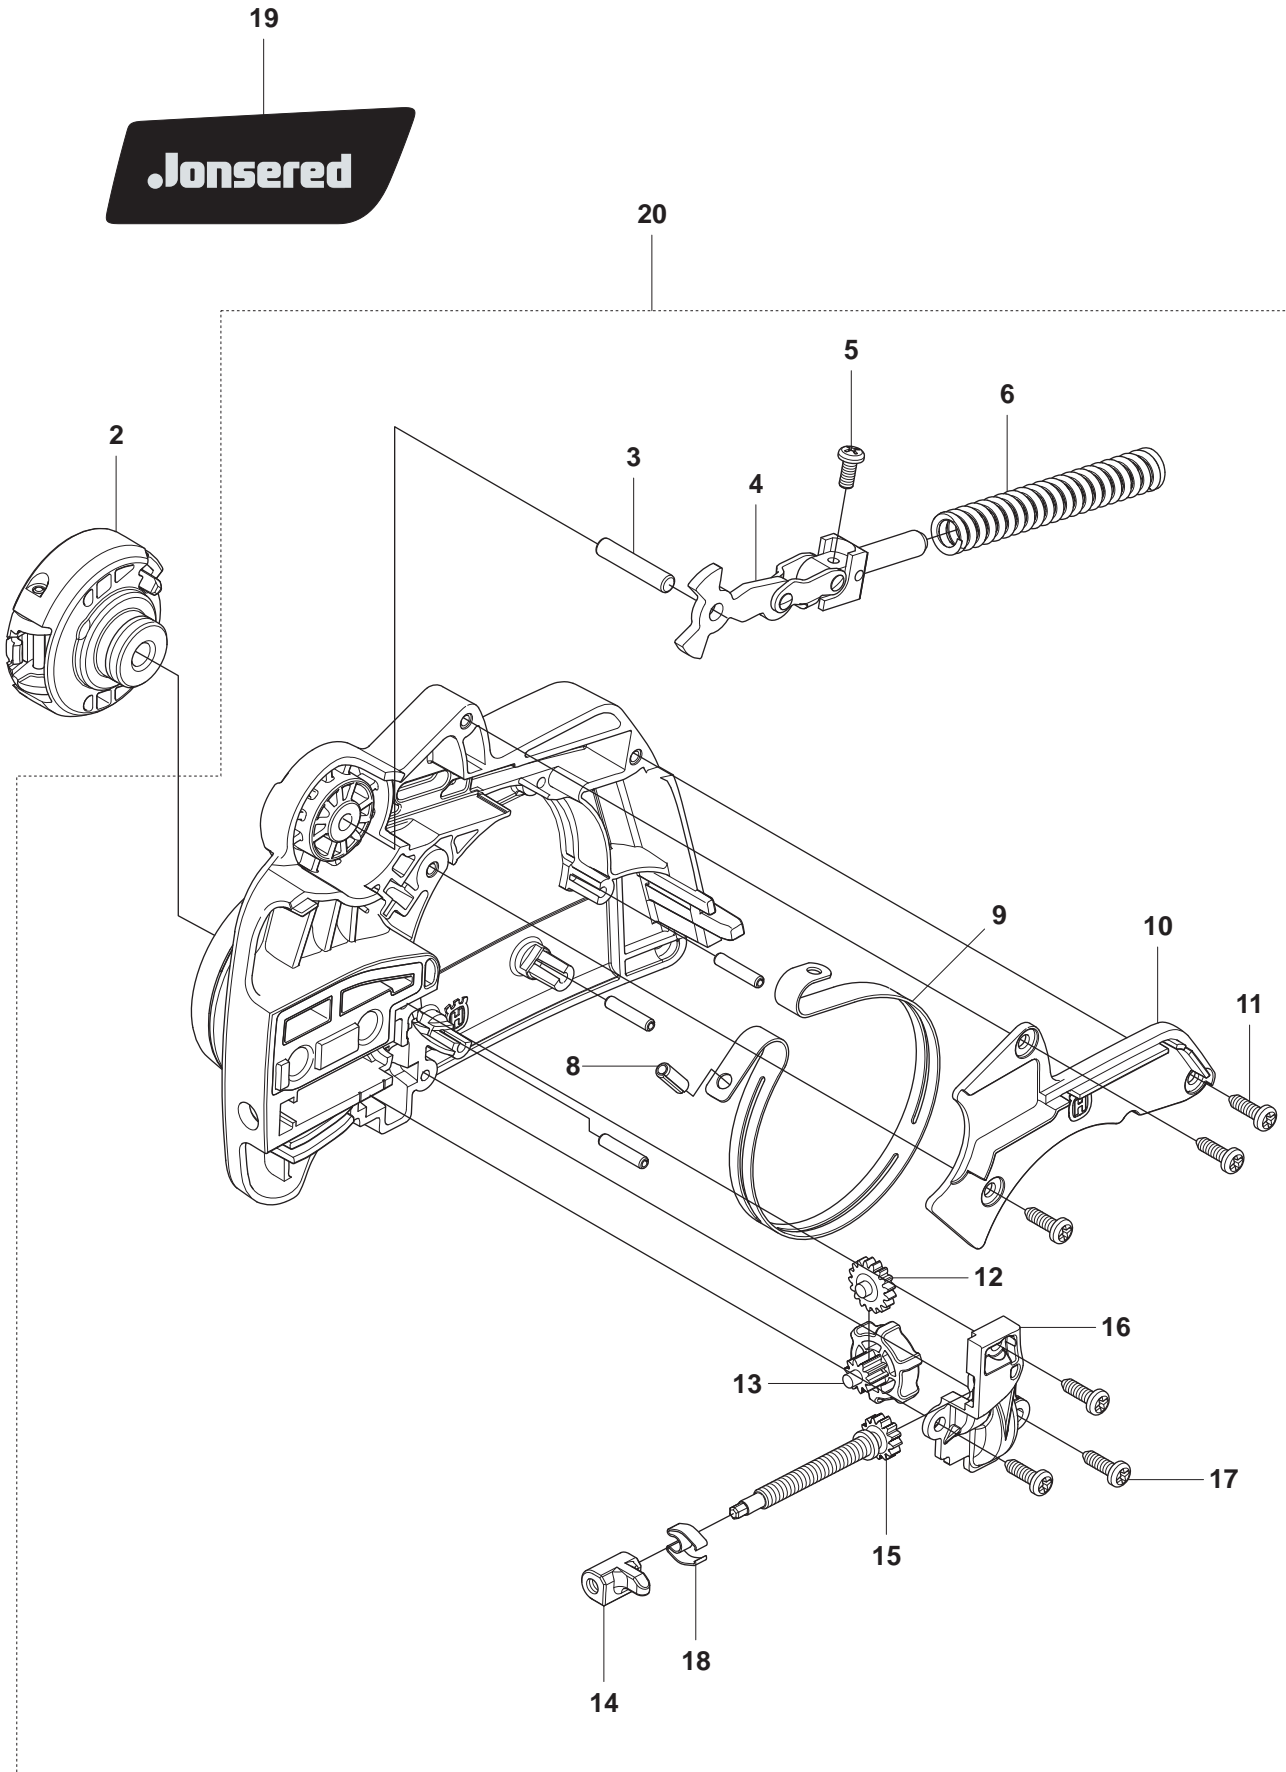

CS2234S CS2238, CS2238S

Spare parts
Ersatzteile
Pièces détachées
Reserve onderdelen
Repuestos
Reservdelar

Position	Article	Quantity	Notes	Kit
2	545-146402	1	ASSEMBLY KNOB EZT	
3	530-057950	1	PIN, DOWEL	20
4	530-057940	1	ASSY, FRONT LINK	20
5	530-015911	1	M3.83 X 1.81 X 9 PLASTITE	20
6	530-016415	1	SPRING COMPRESSION	20
8	530-015913	1	PIN, BAND RETAINER	20
9	530-057923	1	BRAKE BAND	20
10	545-071002	1	COVER, BRAKE BAND	20
11	530-016064	3	SCP#6-19 X .437 .PL. PAN.	20
12	545-060201	1	GEAR, IDLER	20
13	545-090501	1	WHEEL, GEAR ADJUSTER	20
14	545-060501	1	PIN, BAR ADJUSTING	20
15	545-065901	1	ASSY ADJUSTER SCREW	20
16	545-059202	1	COVER, GEAR	20
17	530-016064	3	SCP#6-19 X .437 .PL. PAN.	20
18	545-149301	1	CLIP, EZT SPRING	20
19	545-166101	1	DECAL, EZT CLUTCH COVER	
20	545-071105	1	CHAIN BRAKE ASSEMBLY	

Position	Article	Quantity	Notes	Kit
2	530-057950	1	PIN, DOWEL	16
3	530-057940	1	ASSY, FRONT LINK	16
4	530-015911	1	M3.83 X 1.81 X 9 PLASTITE	16
5	530-016415	1	SPRING COMPRESSION	16
6	530-061110	1	SCREW BAR ADJUSTING	16
7	530-038593	1	RETAINER PUSH NUT	16
8	530-015826	1	PIN BAR ADJUST	16
10	530-015913	1	PIN, BAND RETAINER	16
11	530-057923	1	BRAKE BAND	16
12	545-071002	1	COVER, BRAKE BAND	16
13	530-016064	3	SCP#6-19 X .437 .PL. PAN.	16
14	530015917	2	NUT, BAR MTG	
15	545-166001	1	DECAL	
16	545-071104	1	CHAIN BRAKE ASS'Y FRT ADJ	

C CS2234S, CS2238S, CS2238

Position	Article	Quantity	Notes	Kit
1	530-014949	1	ASSY- CLUTCH	
2	530-015611	1	WASHER, CLUTCH (LARGE)	
3	530-047061	1	3/8-6 TOOTH DRUM ASEMBLY	
3	530-048132	1	.325-7 TOOTH DRUM ASEMBLY	
5	530-015907	1	WASHER, THRUST	
6	530-057935	1	ASSEMBLY OIL PUMP	
7	530-057935	1	HOUSING, PUMP	6
8	530-037820	1	GEAR- WORM	
9	530-057932	1	PLUNGER & GEAR	6
10	530-057930	1	BARREL, PUMP	6
11	545-069201	1	OIL BLOCK	
12	530-049477	1	ELBOW FITTING	
13	545-069501	1	PICK UP ASSEMBLY OIL TANK	
14	545-069401	1	PICK-UP SEAL	13
15	530-056533	1	SPRING, FILTER	13
16	530-016064	2	SCP#6-19 X .437 .PL. PAN.	