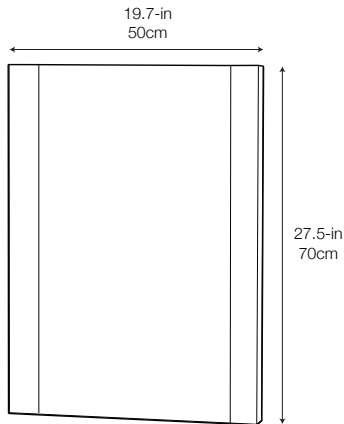

**VANITY TOP DIMENSION**  
DIMENSIONES DE LA  
CUBIERTA DE TOCADOR

**FAUCET SOLD SEPARATELY**  
EL GRIFO SE VENDE POR SEPARADO

**VANITY MIRROR**  
DIMENSIONES DL ESPEJO

**VANITY DIMENSION**  
DIMENSIONES DL TOCADOR