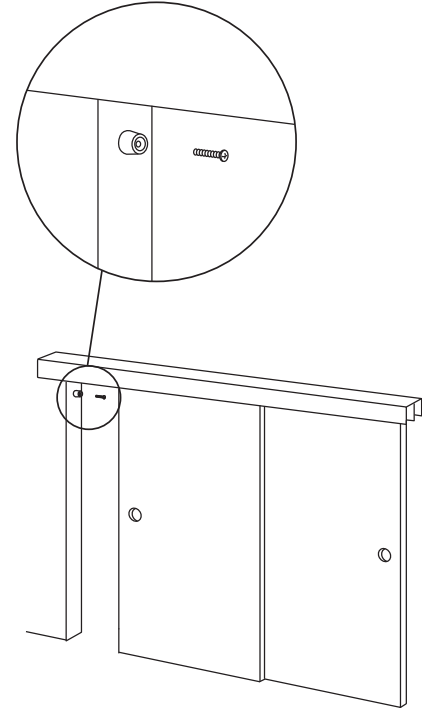

**N-6658**

**N 6658-INS**

**Wardrobe door bumper**

Puerta del ropero: Defensa

**Butoir de porte de garde-robe**

Install so top edge of door strikes bumper when closed.  
Repeat for opposite side.

Instale para que el borde de la cima de parachoques de huelgas de puerta cuando cerrado. Repita para el lado opuesto.

Installez donc bord du sommet de pare-chocs des coups de la porte quand fermé. Répétez pour côté du contraire.

**NOTE:** Installation drawings are typical for this style of replacement part. They may not show a part identical to the one you are installing.