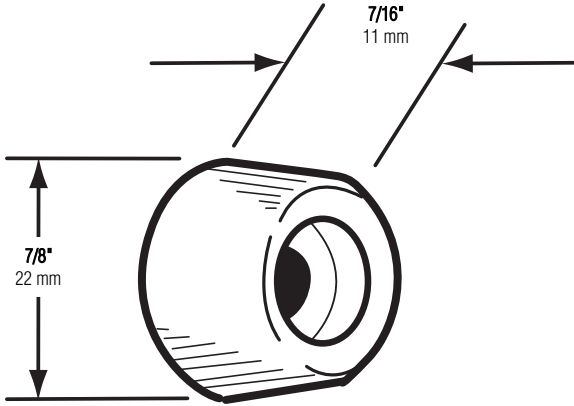

N-6658

N 6658-INS

Wardrobe door bumper

Puerta del ropero: Defensa

Butoir de porte de garde-robe

Install so top edge of door strikes bumper when closed.
Repeat for opposite side.

Instale para que el borde de la cima de parachoques de huelgas de puerta cuando cerrado. Repita para el lado opuesto.

Installez donc bord du sommet de pare-chocs des coups de la porte quand fermé. Répétez pour côté du contraire.

NOTE: Installation drawings are typical for this style of replacement part. They may not show a part identical to the one you are installing.

NOTA: Los dibujos para la instalación son genéricos para repuestos de este tipo; por lo que podrían no mostrar una pieza idéntica a la que usted esté instalando.

REMARQUE : Les dessins d'installation sont typiques pour ce style de pièce de rechange. Ils pourraient ne pas illustrer une pièce identique à celle que vous installez.

© 2010 Prime-Line Products

PRIME-LINE®

26950 San Bernardino Ave., Redlands, CA 92374