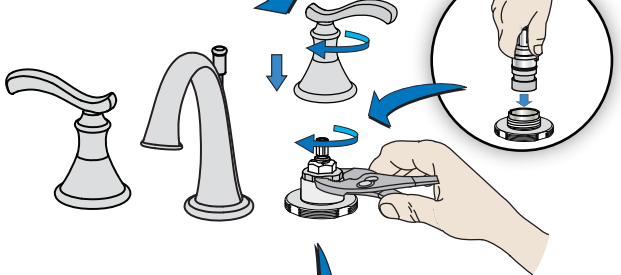

7

8

9

Reemplazo del cartucho de la válvula

1

2

3

4

Cuidados del acabado de la llave

Limpie el área de acabado con agua y jabón suave o con limpiadores no abrasivos y luego enjuague inmediatamente. Se podrá usar una cera no abrasiva para preservar el área de acabado