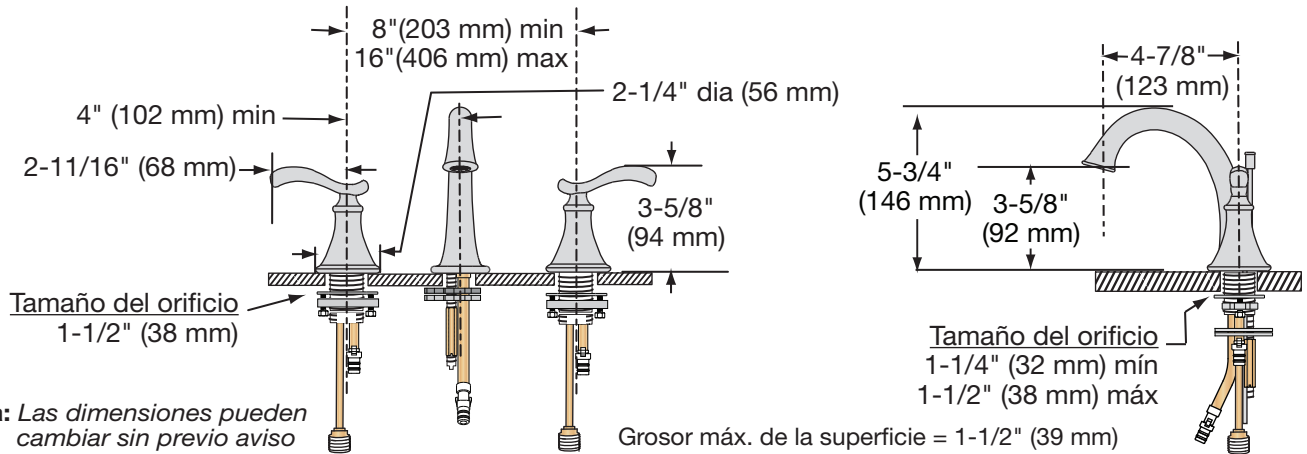

Dimensiones Grifo de Lavabo Widespread Sophia, SLW81121.2-STN

Pieza número LN-01646

Nota: Las dimensiones pueden cambiar sin previo aviso

Ensamble de las partes Grifo de Lavabo Widespread Sophia, SLW81121.2-STN