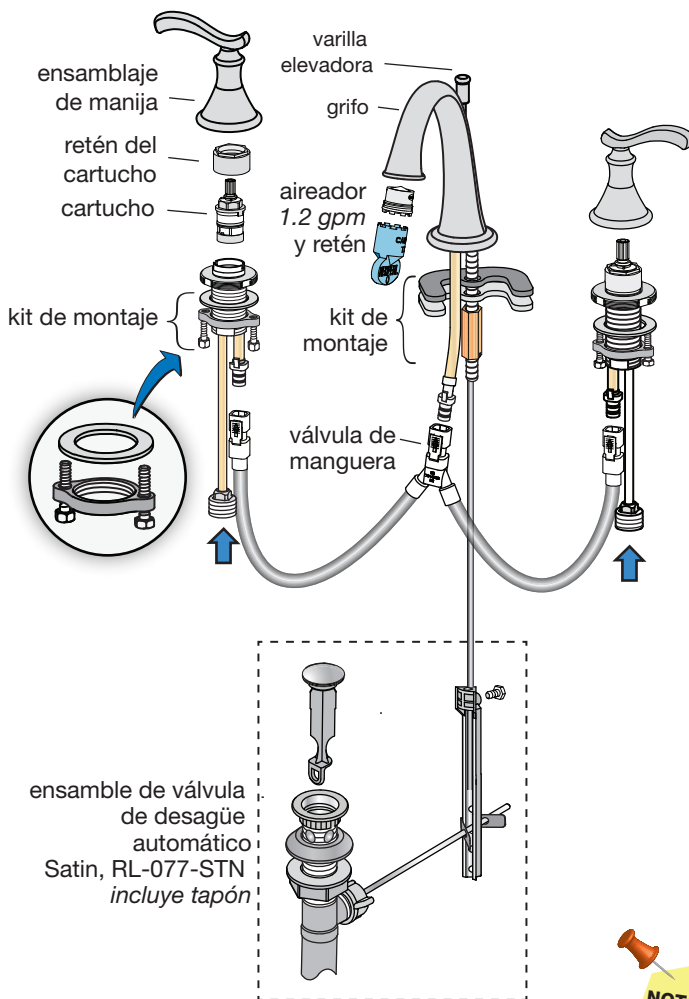

Pieza número LN-01646

Instrucciones de instalación

Aviso: Si está reemplazando otra llave, asegúrese de que el suministro de agua esté CERRADO antes de quitarla. Luego, abra las válvulas del grifo para liberar la presión de agua.

Dimensiones Grifo de Lavabo Widespread Sophia, SLW81121.2-STN

Pieza número LN-01646

Nota: Las dimensiones pueden cambiar sin previo aviso

Ensamble de las partes Grifo de Lavabo Widespread Sophia, SLW81121.2-STN

Pieza número LN-01646

Repuestos

Número de parte	Artículo
RL-106-STN	FRÍO Y CALIENTE ensamblaje de manija (1 manijas incluidas)
RL-091 RL-090 FLR-102-1.2	Aireador 1.5 gpm (5.7L/min) 2.2 gpm (8.3L/min) 1.2 gpm (4.5L/min)
RL-075 (CAL.) RL-076 (FRÍO)	Cartucho CAL. (CERRADO = CW) FRÍO (CERRADO = CCW)
RL-025-STN	varilla elevadora
RL-123	kit de montaje