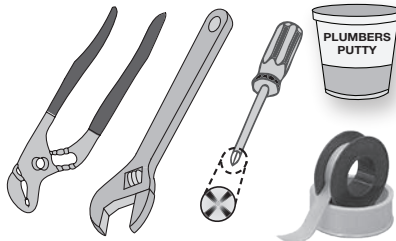

Part No. LN-01646

Note: Dimensions subject to change without notice

Parts Assembly Sophia Widespread Lavatory Faucet, SLW81121.2-STN

Part No. LN-01646

Replacement Parts

Symmons Part Number	Item	
RL-106-STN	HOT & COLD handle assembly (qty 1 handle)	
RL-091 RL-090 FLR-102-1.2	Aerator and removal tool 1.5 gpm (5.7L/min) 2.2 gpm (8.3L/min) 1.2 gpm (4.5L/min)	
RL-075 (hot) RL-076 (cold)	Valve cartridge HOT (OFF = CW) COLD (OFF = CCW)	
RL-025-STN	Lift Rod	
RL-123	Spout mounting hardware kit	

SYMMONS® Sophia™

Grifo de Lavabo Widespread, SLW81121.2-STN

Instrucciones de instalación y servicio

Números de modelo

SLW81121.2-STN

Grifo y manijas para lavamanos con válvula de desagüe automático

Código de acabado decorativo

Añada los números de partes cuando aplique

-STN Acabado en níquel satinado

Herramientas y materiales

¿Necesita ayuda?

Comuníquese con servicio al cliente de Symmons al (800) 796-6667, (781) 848-2250
 Correo electrónico: customerservice@symmons.com
 Lunes - viernes de 7:30 a.m. - 7:00 p.m.
 (Hora del Este)

Visite la página web de Symmons para obtener ayuda técnica, la información más actualizada sobre el producto y la póliza de garantía. www.symmons.com/service

Guía de instalación rápida Grifo de Lavabo Widespread Sophia, SLW81121.2-STN