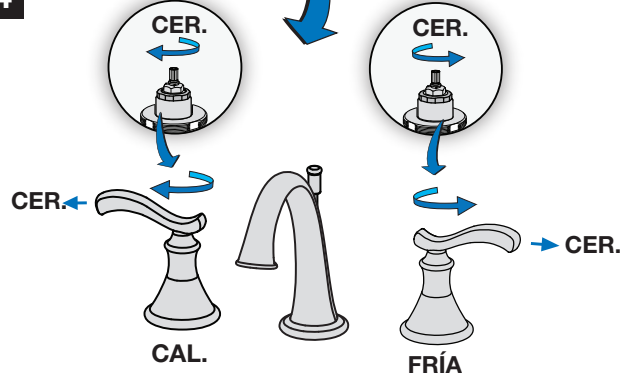

7

8

9

Reemplazo del cartucho de la válvula

1

2

3

4

Cuidados del acabado de la llave

Limpie el área de acabado con agua y jabón suave o con limpiadores no abrasivos y luego enjuague inmediatamente. Se podrá usar una cera no abrasiva para preservar el área de acabado