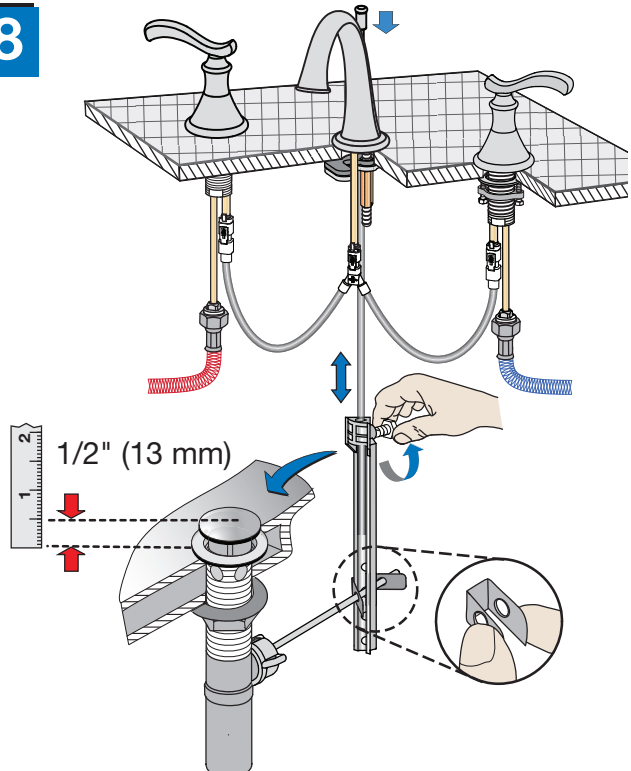

Pieza número LN-01646

Instrucciones de instalación

Aviso: Si está reemplazando otra llave, asegúrese de que el suministro de agua esté CERRADO antes de quitarla. Luego, abra las válvulas del grifo para liberar la presión de agua.

4

5

6

7

8

9

Reemplazo del cartucho de la válvula

1

Dimensiones Grifo de Lavabo Widespread Sophia, SLW81121.2-STN

Pieza número LN-01646

Nota: Las dimensiones pueden cambiar sin previo aviso

Ensamble de las partes Grifo de Lavabo Widespread Sophia, SLW81121.2-STN