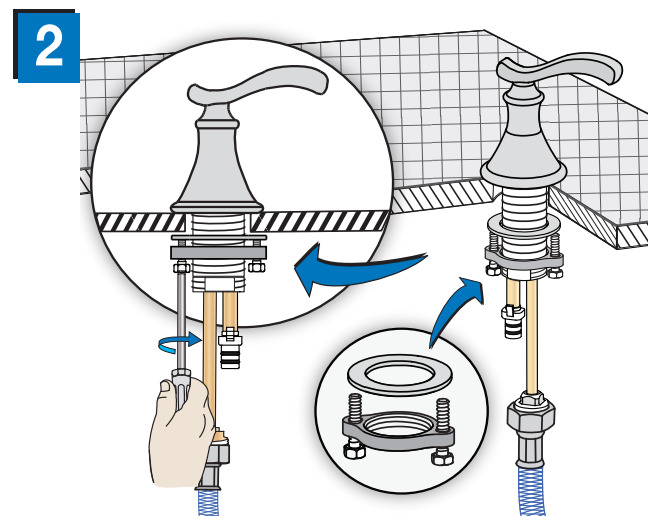

Visite la página web de Symmons para obtener ayuda técnica, la información más actualizada sobre el producto y la póliza de garantía. www.symmons.com/service

Guía de instalación rápida Grifo de Lavabo Widespread Sophia, SLW81121.2-STN

Pieza número LN-01646

Instrucciones de instalación

Aviso: Si está reemplazando otra llave, asegúrese de que el suministro de agua esté CERRADO antes de quitarla. Luego, abra las válvulas del grifo para liberar la presión de agua.