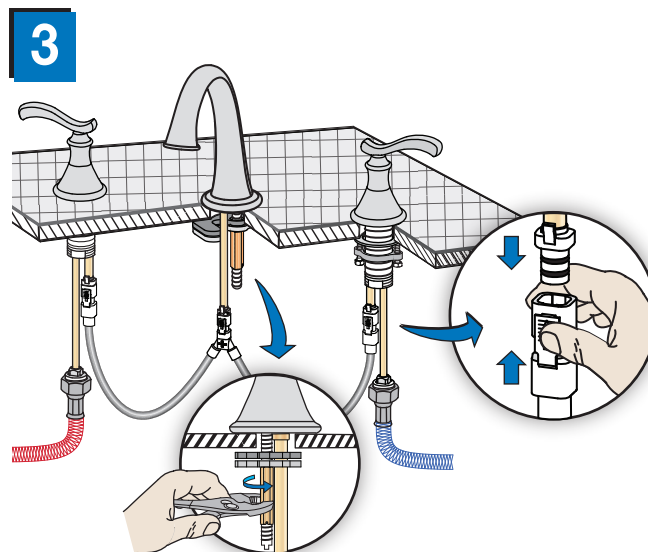

Visite la página web de Symmons para obtener ayuda técnica, la información más actualizada sobre el producto y la póliza de garantía. www.symmons.com/service

Guía de instalación rápida Grifo de Lavabo Widespread Sophia, SLW81121.2-STN

Pieza número LN-01646

Instrucciones de instalación

Aviso: Si está reemplazando otra llave, asegúrese de que el suministro de agua esté CERRADO antes de quitarla. Luego, abra las válvulas del grifo para liberar la presión de agua.