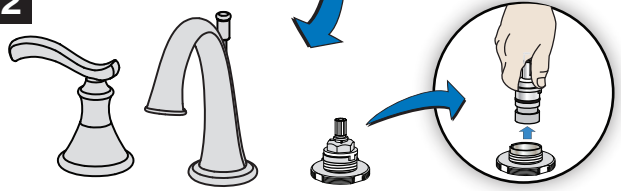

7

8

9

Reemplazo del cartucho de la válvula

1

2

3

4

Cuidados del acabado de la llave

Limpie el área de acabado con agua y jabón suave o con limpiadores no abrasivos y luego enjuague inmediatamente. Se podrá usar una cera no abrasiva para preservar el área de acabado