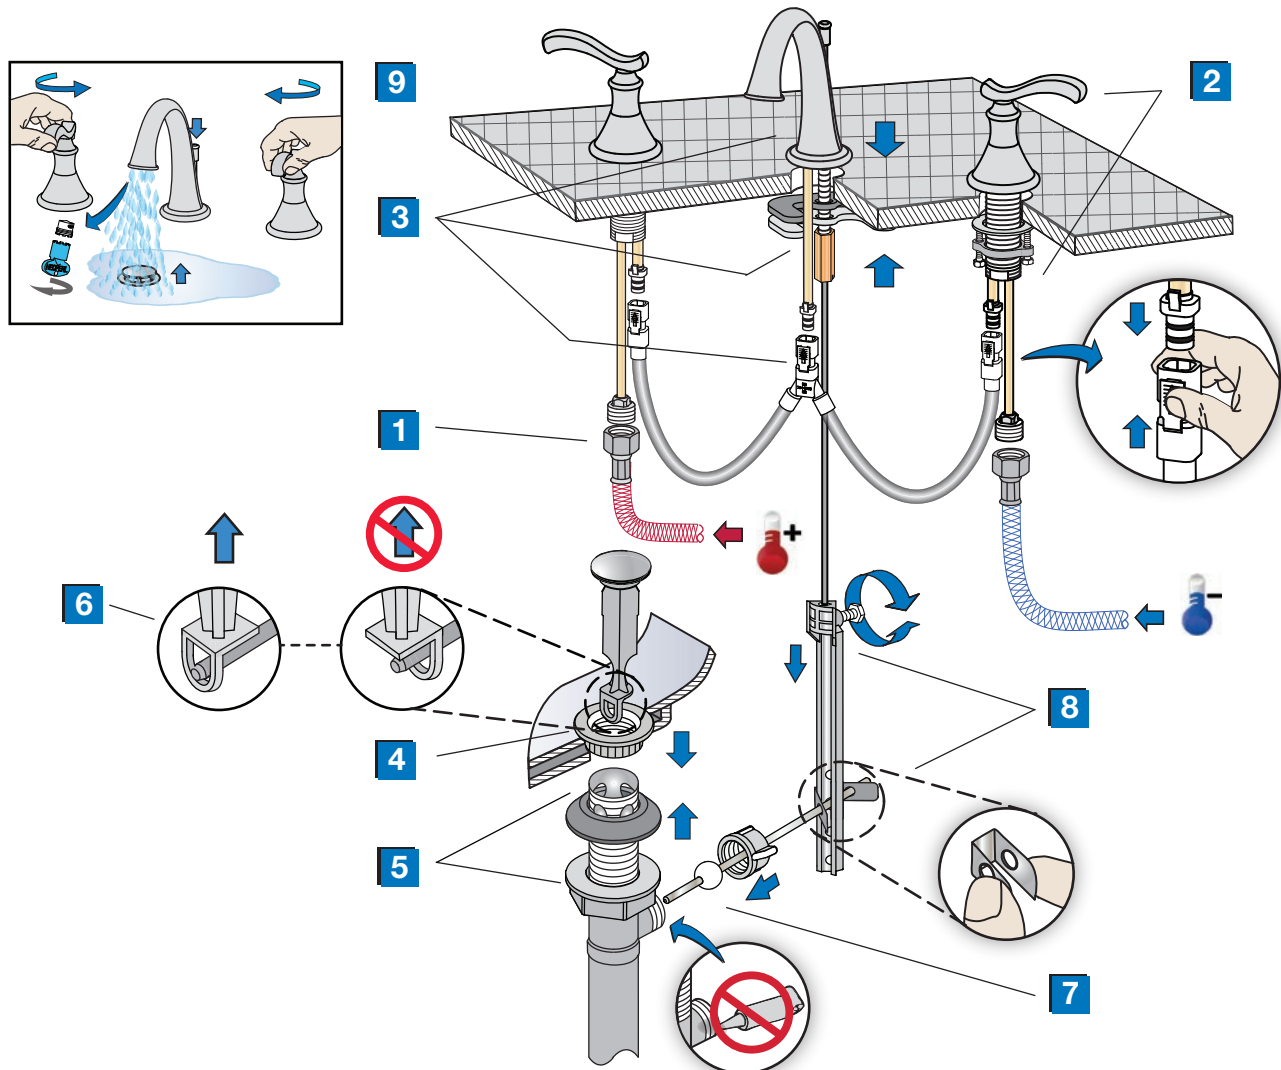

SYMMONS® Sophia™

Grifo de Lavabo Widespread, SLW81121.2-STN

Instrucciones de instalación y servicio

Números de modelo

SLW81121.2-STN

Grifo y manijas para lavamanos con válvula de desagüe automático

Código de acabado decorativo

Visite la página web de Symmons para obtener ayuda técnica, la información más actualizada sobre el producto y la póliza de garantía. www.symmons.com/service

Guía de instalación rápida Grifo de Lavabo Widespread Sophia, SLW81121.2-STN

Pieza número LN-01646

Instrucciones de instalación

Aviso: Si está reemplazando otra llave, asegúrese de que el suministro de agua esté CERRADO antes de quitarla. Luego, abra las válvulas del grifo para liberar la presión de agua.