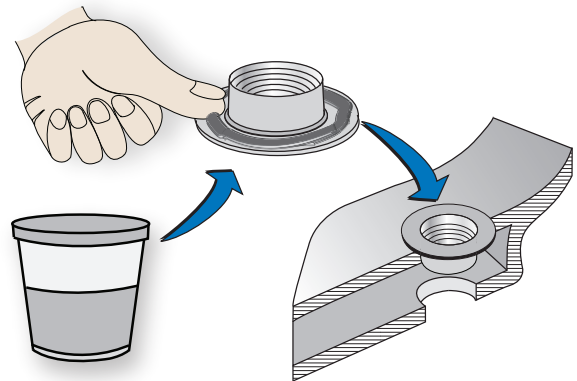

Instrucciones de instalación

Aviso: Si está reemplazando otra llave, asegúrese de que el suministro de agua esté CERRADO antes de quitarla. Luego, abra las válvulas del grifo para liberar la presión de agua.

4

5

6