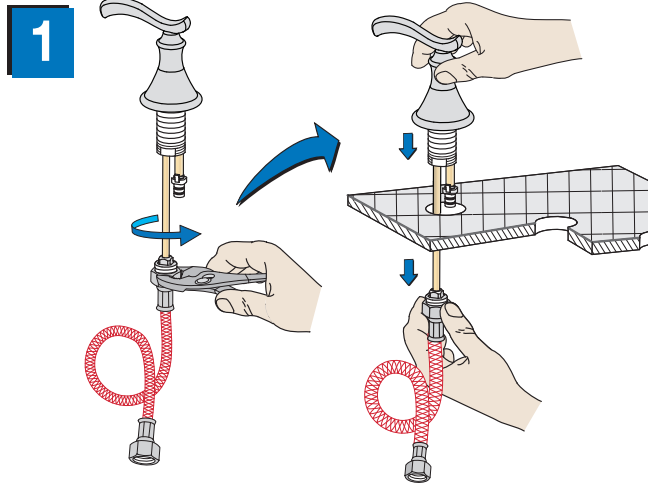

Visite la página web de Symmons para obtener ayuda técnica, la información más actualizada sobre el producto y la póliza de garantía. www.symmons.com/service

Guía de instalación rápida Grifo de Lavabo Widespread Sophia, SLW81121.2-STN

Pieza número LN-01646

Instrucciones de instalación

Aviso: Si está reemplazando otra llave, asegúrese de que el suministro de agua esté CERRADO antes de quitarla. Luego, abra las válvulas del grifo para liberar la presión de agua.