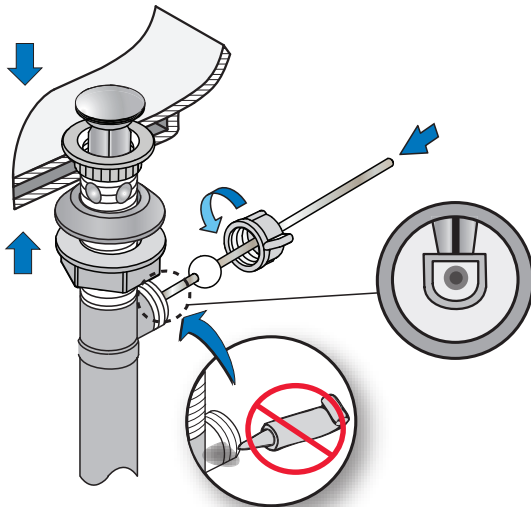

Pieza número LN-01646

Instrucciones de instalación

Aviso: Si está reemplazando otra llave, asegúrese de que el suministro de agua esté CERRADO antes de quitarla. Luego, abra las válvulas del grifo para liberar la presión de agua.

4

5

6

7

8

9

Reemplazo del cartucho de la válvula

1