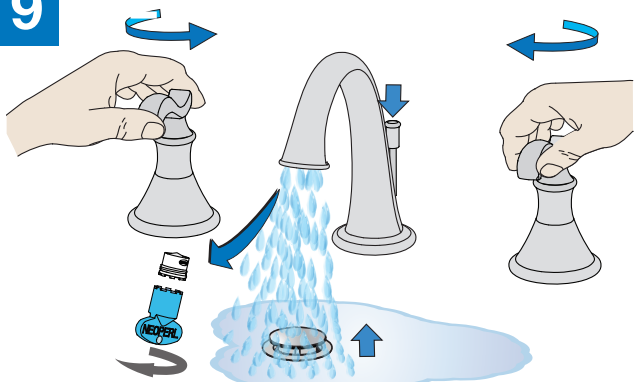

Pieza número LN-01646

Instrucciones de instalación

Aviso: Si está reemplazando otra llave, asegúrese de que el suministro de agua esté CERRADO antes de quitarla. Luego, abra las válvulas del grifo para liberar la presión de agua.

4

5

6

7

8

9

Reemplazo del cartucho de la válvula

1