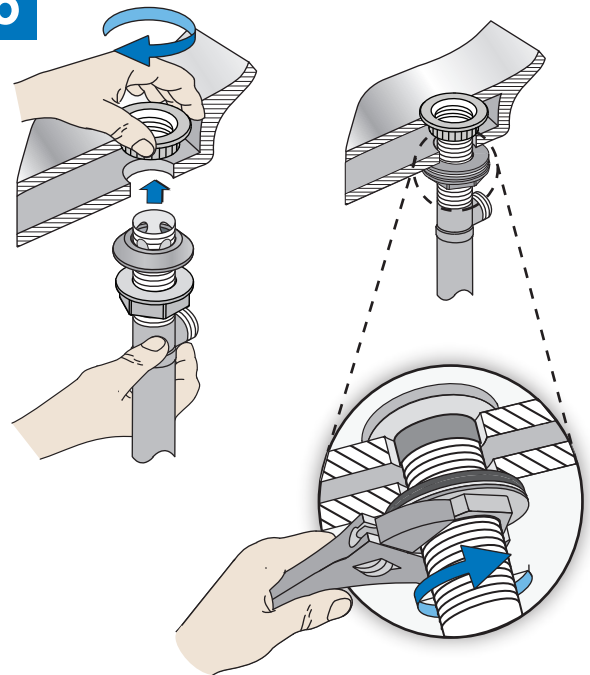

Instrucciones de instalación

Aviso: Si está reemplazando otra llave, asegúrese de que el suministro de agua esté CERRADO antes de quitarla. Luego, abra las válvulas del grifo para liberar la presión de agua.

4

5

6