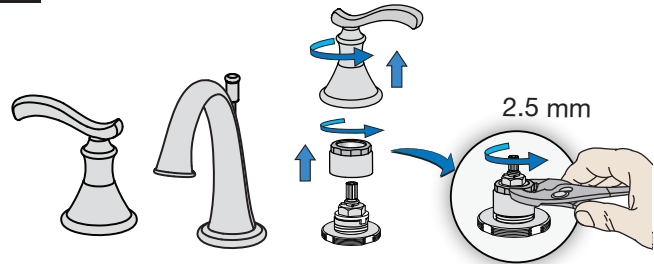

Pieza número LN-01646

Instrucciones de instalación

Aviso: Si está reemplazando otra llave, asegúrese de que el suministro de agua esté CERRADO antes de quitarla. Luego, abra las válvulas del grifo para liberar la presión de agua.

4

5

6

7

8

9

Reemplazo del cartucho de la válvula

1