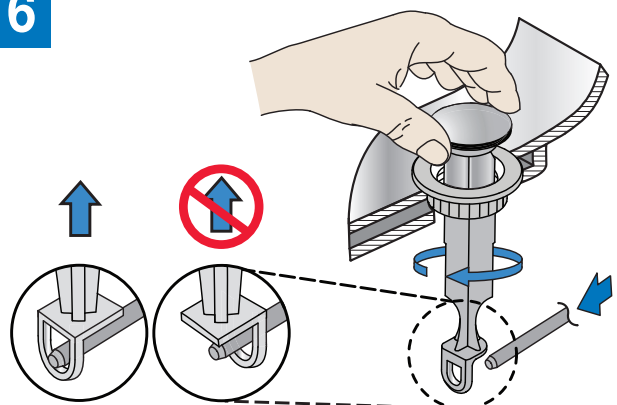

Instrucciones de instalación

Aviso: Si está reemplazando otra llave, asegúrese de que el suministro de agua esté CERRADO antes de quitarla. Luego, abra las válvulas del grifo para liberar la presión de agua.

4

5

6