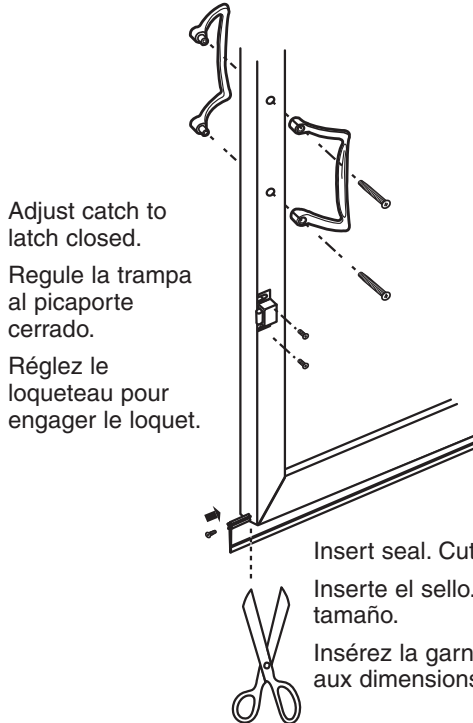

M 6226

Shower door bottom seal (36")

Puerta de la ducha: Sello inferior (91.4 cm)

Joint d'étanchéité inférieur de porte de douche (91.4 cm)

M 6226-INS

⚠ WARNING: Cancer and Reproductive Harm - www.P65Warnings.ca.gov

⚠ ADVERTENCIA: Cáncer y Daño Reproductivo - www.P65Warnings.ca.gov

⚠ AVERTISSEMENT: Cancer et Troubles de l'appareil reproducteur www.P65Warnings.ca.gov

NOTE: Installation drawings are typical for this style of replacement part. They may not show a part identical to the one you are installing.

NOTA: Los dibujos para la instalación son genéricos para repuestos de este tipo; por lo que podrían no mostrar una pieza idéntica a la que usted esté instalando.

REMARQUE : Les dessins d'installation sont typiques pour ce style de pièce de rechange. Ils pourraient ne pas illustrer une pièce identique à celle que vous installez.

PRIME-LINE®

26950 San Bernardino Ave., Redlands, CA 92374