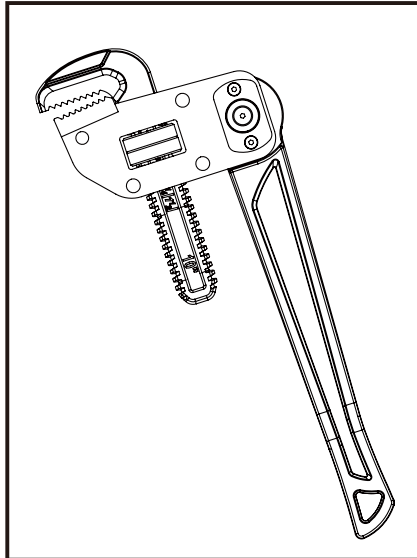

Item # 1003 005 294

### MULTI-ANGLE PIPE WRENCH

- Maximum Pipe Diameter 1-1/4 in
  - Ideal for Tight Spaces
  - Adjusts to 8 Angles
  - Smooth Thumb Wheel to Adjust Jaw Easily
- 
- Diámetro máximo de la tubería: 1-1/4 plg
  - Ideal para espacios reducidos
  - Se ajusta a 8 ángulos
  - Rota la rueda con los dedos para ajustar fácilmente la mordaza