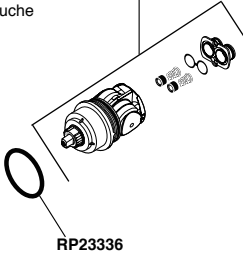

T17059, T17259 & T17459 Models / Modelos / Modèles

RP70175▲
Showerhead
Cabeza de Rogadora
Pomme de Douche

RP6023▲
Shower Arm
Brazo de la Rogadora
Tuyau de Pomme de Douche

RP6025▲
Shower Flange
Pestaña de la Rogadora
Collerette

RP196▲
Trim Screws/Atornillos de
Franja/Vis de Finition

RP12630▲
For Longer Screws
Para Tornillos Más Grandes
Pour Vis Plus Longues

***RP46463**
Cartridge Assembly
Cartucho
Cartouche

RP73374▲
Escutcheon
Roseta
Rosace avec Orifice

RP50880▲
Trim Sleeve
Manga de Franja
Manchon de Finition

RP23336
O-Ring
Anillo "O"
Joint Torique

RP32102
Rotational Limit Stop
Tope para Limitar
Butée Rotative

RP28598
Decal (Red/Blue)
Etiqueta (Rojo/Azul)
Etiquette (Rouge/Bleu)

RP73371▲
Tub Spout/Pull-Up Diverter
Tubo de Salida para Bañera/
Botón Desviador de Alzar
Bec/avec dérivation à tirette

RP32105
Screw/Tornillo/Vis
NOTE: Do NOT
overtighten screw.
NOTA: NO apriete
demasiado el
tornillo.
NOTE: NE serrez
PAS trop la vis.