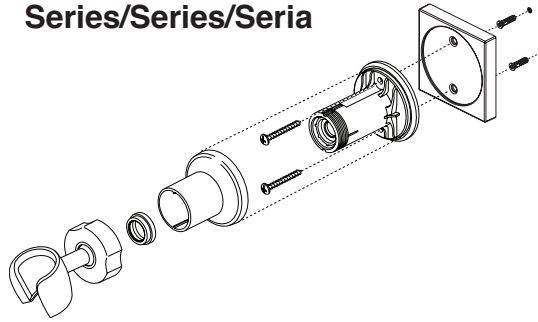

**51552 & 55552
Series/Series/Seria**

**Hand Piece 4 Setting
Pieza de Mano 4 Ajustes
Douche à main 4 réglages**

**51140 & 55140
Series/Series/Seria**

**Hand Piece 5 Setting
Pieza de Mano 5 Ajustes
Douche à main 5 réglages**

RP61294▲
Mounting Bracket
Consola de montaje
Support

RP61283▲
Hand Held Shower
Regadera de Mano
Douche à main

59567-PK▲
Handshower
Regadera de Mano
Douche à main

59552-PK▲
Handshower
Regadera de Mano
Douche à main

59140-PK▲
Handshower
Regadera de Mano
Douche à main

**55011, 55013, 55020, 55021, 55085
& 57923
Series/Series/Seria**

RP64157▲
Hose & Gaskets
Manguera y Empaques
Tuyau souple et joints

**55552, 55567, 55051, 55140
& 55530
Series/Series/Seria**