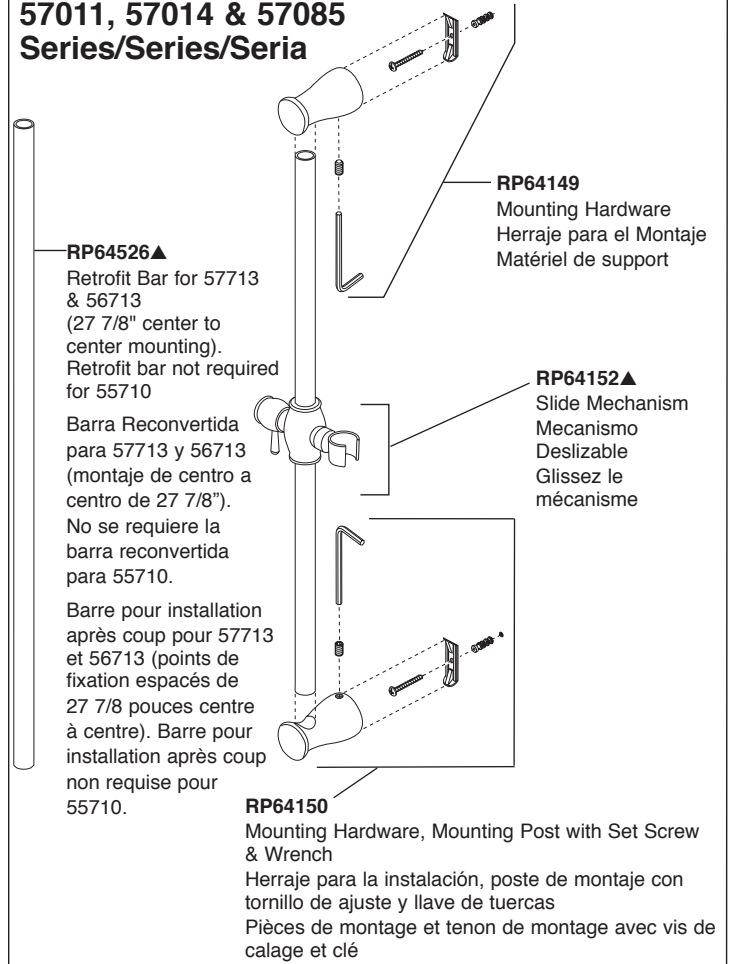

59140-PK▲
Handshower
Regadera de Mano
Douche à main

**55011, 55013, 55020, 55021, 55085
& 57923
Series/Series/Seria**

RP64157▲
Hose & Gaskets
Manguera y Empaques
Tuyau souple et joints

**55552, 55567, 55051, 55140
& 55530
Series/Series/Seria**

U495D -▲60-PK
Hose & Gaskets
Manguera y Empaques
Tuyau souple et joints

U4010-PK▲
Handshower holder
Teleducha titular
Support douchette

▲ Specify Finish
▲ Especificque el Acabado
▲ Précisez le Fini

**55011, 55013, 56613,
57011 & 57014
Series/Series/Seria**

**51552, 54613, 55020,
55021, 55051, 55085,
55530, 55552, 57021,
57051, 57085, 57530,
57923, 51140, 55140
51567, 55567 & 59210
Series/Series/Seria**

57021
Series/Series/Seria

57011, 57014 & 57085
Series/Series/Seria