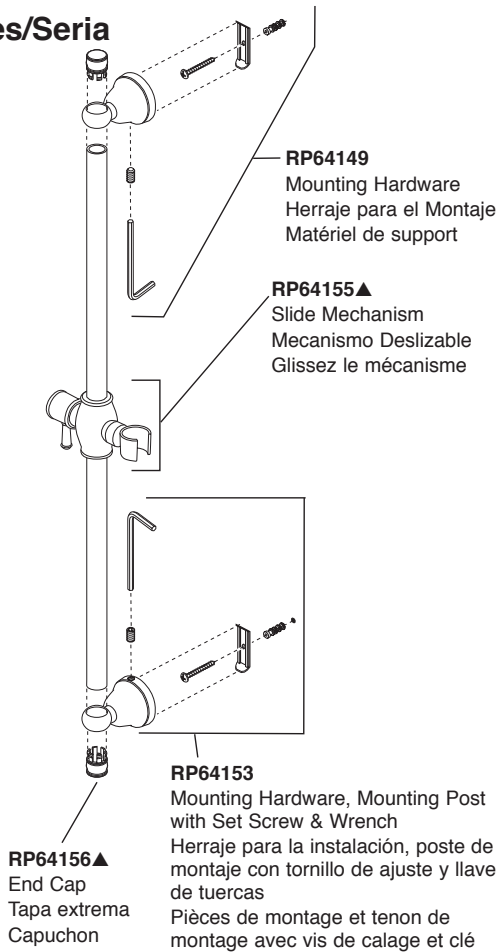

59140-PK▲
Handshower
Regadera de Mano
Douche à main

**55011, 55013, 55020, 55021, 55085
& 57923
Series/Series/Seria**

RP64157▲
Hose & Gaskets
Manguera y Empaques
Tuyau souple et joints

**55552, 55567, 55051, 55140
& 55530
Series/Series/Seria**

U495D -▲60-PK
Hose & Gaskets
Manguera y Empaques
Tuyau souple et joints

U4010-PK▲
Handshower holder
Teleducha titular
Support douchette

▲ Specify Finish
▲ Especificque el Acabado
▲ Précisez le Fini

**55011, 55013, 56613,
57011 & 57014
Series/Series/Seria**

**51552, 54613, 55020,
55021, 55051, 55085,
55530, 55552, 57021,
57051, 57085, 57530,
57923, 51140, 55140
51567, 55567 & 59210
Series/Series/Seria**

57021
Series/Series/Seria

57011, 57014 & 57085
Series/Series/Seria