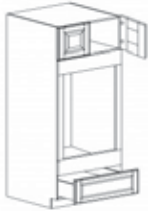

TALL CABINETS

Style: K

Color: Kingfield Maple

DOUBLE OVEN CABINET

Item Code	Dimensions
K- DOC3084	W30" H84" D24"
K- DOC3090	W30" H90" D24"
K- DOC3096	W30" H96" D24"

Note: Frameless DOC opening 28 1/2" x 56 1/4" (inside dimension).
Cabinet comes with trim material