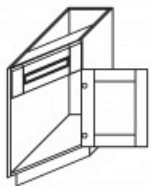

BASE END ANGLE CABINET

Item Code	Dimensions
K- BEA12L (left)	W12" H34.5" D24"
K- BEA12R (right)	W12" H34.5" D24"