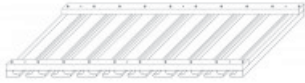

GLASS HANGER

Item Code	Dimensions
O- SGH3012	W30" H1 3/4" D12"
O- SGH3612	W36" H1 3/4" D12"