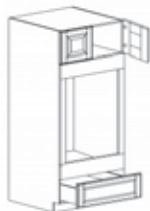

TALL CABINETS

Style: C

Color: Coffee Cherry

DOUBLE OVEN CABINET

Item Code	Dimensions
C- DOC3084	W30" H84" D24"
C- DOC3090	W30" H90" D24"
C- DOC3096	W30" H96" D24"

Note: Frameless DOC opening 28 1/2" x 56 1/4" (inside dimension.)
Cabinet comes with trim material