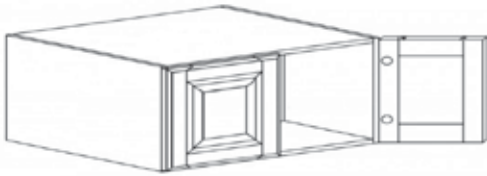

WALL 2 DOORS CABINET

Item Code	Dimensions
A3- W3612-24	W36" H12" D24"
A3- W3615-24	W36" H15" D24"
A3- W3618-24	W36" H18" D24"
A3- W3621-24	W36" H21" D24"
A3- W3624-24	W36" H24" D24"

WALL 2 DOORS CABINET