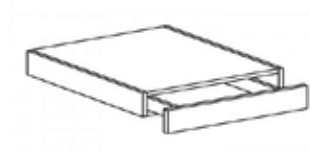

## KNEE DRAWER

Item Code	Dimensions
O- KDD24	W24" H3 7/8" D21"
O- KDD30	W30" H3 7/8" D21"
O- KDD36	W36" H3 7/8" D21"