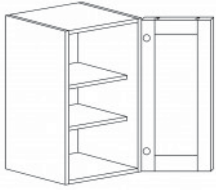

WALL CABINET

Item Code	Dimensions
O- W2130	W21" H30" D12"
O- W2136	W21" H36" D12"
O- W2142	W21" H42" D12"