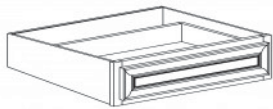

BASE KITCHEN SIZE DRAWER

Item Code	Dimensions
A1- BKD24	W24" H7 3/8" D21"
A1- BKD30	W30" H7 3/8" D21"
A1- BKD36	W36" H7 3/8" D21"