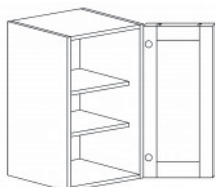

WALL CABINET

Item Code	Dimensions
O- W1830	W18" H30" D12"
O- W1836	W18" H36" D12"
O- W1842	W18" H42" D12"