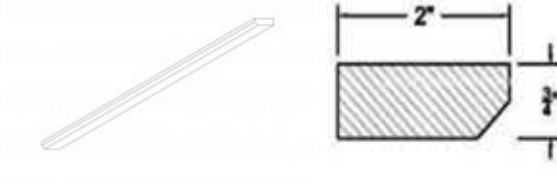

COUNTER TOP MOLDING

Item Code	Dimensions
Y- CTM8	3/4" x 2" x 96"

This molding is also used as lightrail molding for shaker style

WALL DECO DOOR PANEL

Item Code	Dimensions
Y- D1230W	W11 5/8" H29 5/8" D3/4"
Y- D1236W	W11 5/8" H35 5/8" D3/4"
Y- D1242W	W11 5/8" H41 5/8" D3/4"

BASE DECO DOOR PANEL

Item Code	Dimensions
Y- D2430B	W23 5/8" H29" D3/4"

VALANCE DECO FLOWER

Item Code	Dimensions
Y- DECO Flower S	W14 1/4" H2 1/2"
Y- DECO Flower M	W18 3/4" H2 1/2"
Y- DECO Flower L	W20 1/4" H4 1/4"

DISHWASHER PANEL

Item Code	Dimensions
Y- DWR	2" FRONT DIMENSION

FLOWER CUBE

Item Code	Dimensions
Y- Flower	3 x 3

Note: has 3 raised ribs on back, intended to be used with fluted filler (RWF)