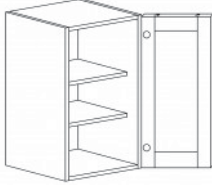

WALL CABINET

Item Code	Dimensions
A2- W2130	W21" H30" D12"
A2- W2136	W21" H36" D12"
A2- W2142	W21" H42" D12"