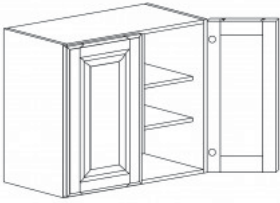

WALL 2 DOORS CABINET

Item Code	Dimensions
A3- W3330	W33" H30" D12"
A3- W3336	W33" H36" D12"
A3- W3342	W33" H42" D12"