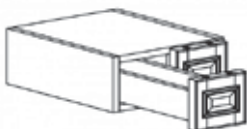

WALL SPICE DRAWER CABINET

Item Code	Dimensions
A2- WSD1206	W12" H06" D12"
A2- WSD1806	W18" H06" D12"