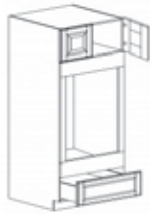

TALL CABINETS

Style: H

Color: Honey Maple

DOUBLE OVEN CABINET

Item Code	Dimensions
H- DOC3084	W30" H84" D24"
H- DOC3090	W30" H90" D24"
H- DOC3096	W30" H96" D24"

Note: Frameless DOC opening 28 1/2" x 56 1/4" (inside dimension).
Cabinet comes with trim material