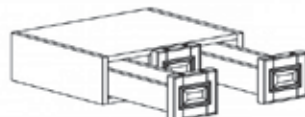

WALL SPICE DRAWER CABINET

Item Code	Dimensions
A1- WSD1206	W12" H06" D12"
A1- WSD1806	W18" H06" D12"