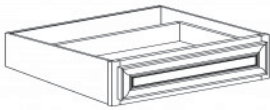

Item Code	Dimensions
A2- BKD24	W24" H7 3/8" D21"
A2- BKD30	W30" H7 3/8" D21"
A2- BKD36	W36" H7 3/8" D21"