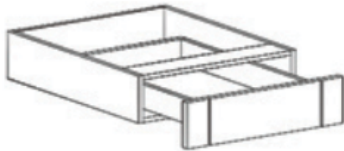

BASE VANITY-SIZE DRAWER

Item Code	Dimensions
B- DKD24	W24" H7" D21"
B- DKD30	W30" H7" D21"
B- DKD36	W36" H7" D21"