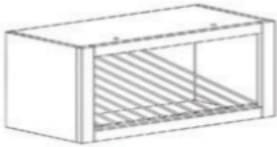

WALL DISH CABINET

Item Code	Dimensions
C- WCD3015	W30" H15" D12"

WALL DIAGONAL CABINET