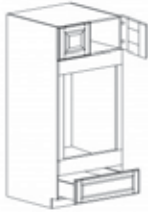

TALL CABINETS

Style: A-1
Color: Espresso Shaker

DOUBLE OVEN CABINET

Item Code	Dimensions
A1- DOC3084	W30" H84" D24"
A1- DOC3090	W30" H90" D24"
A1- DOC3096	W30" H96" D24"

Note: Frameless DOC opening 28 1/2" x 56 1/4" inside dimension. Cabinet comes with trim material.