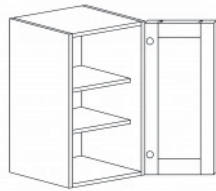

WALL CABINET

Item Code	Dimensions
O- W0930	W9" H30" D12"
O- W0936	W9" H36" D12"
O- W0942	W9" H42" D12"