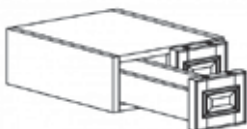

WALL SPICE DRAWER CABINET

Item Code	Dimensions
A1- WSD1206	W12" H06" D12"
A1- WSD1806	W18" H06" D12"