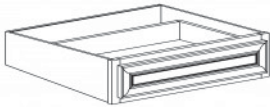

Item Code	Dimensions
A3- BKD24	W24" H7 3/8" D21"
A3- BKD30	W30" H7 3/8" D21"
A3- BKD36	W36" H7 3/8" D21"