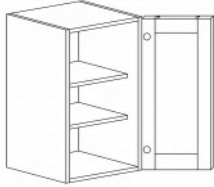

### WALL CABINET

Item Code	Dimensions
A1- W1530	W15" H30" D12"
A1- W1536	W15" H36" D12"
A1- W1542	W15" H42" D12"

**WALL CABINET**

Item Code	Dimensions
A1- W1830	W18" H30" D12"
A1- W1836	W18" H36" D12"
A1- W1842	W18" H42" D12"