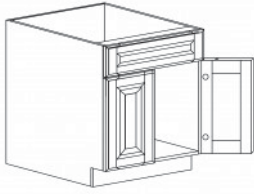

VANITY SINK BASE CABINET

Item Code	Dimensions
A1- VSB24	W24" H33" D21"
A1- VSB27	W27" H33" D21"
A1- VSB30	W30" H33" D21"
A1- VSB36	W36" H33" D21"