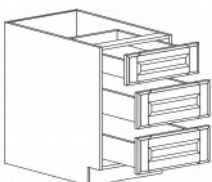

VANITY BASE 3 DRAWER CABINET

Item Code	Dimensions
O- VBD12-3	W12" H32" D21"
O- VBD15-3	W15" H32" D21"
O- VBD18-3	W18" H32" D21"
O- VBD21-3	W21" H32" D21"