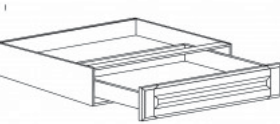

BASE VANITY SIZE DRAWER

Item Code	Dimensions
K- DKD24	W24" H7" D21"
K- DKD30	W30" H7" D21"
K- DKD36	W36" H7" D21"