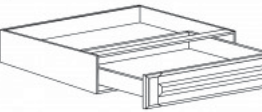

BASE VANITY SIZE DRAWER

Item Code	Dimensions
P- DKD24	W24" H6 7/8" D21"
P- DKD30	W30" H6 7/8" D21"
P- DKD36	W36" H6 7/8" D21"