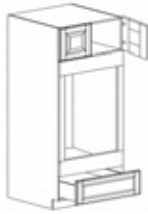

TALL CABINETS

Style: P

Color: Creamy White
With Hand Glaze

DOUBLE OVEN CABINET

Item Code	Dimensions
P- DOC3084	W30" H84" D27"
P- DOC3090	W30" H90" D27"
P- DOC3096	W30" H96" D27"

Note: Framed DOC opening 26 3/4" x 49 1/2"