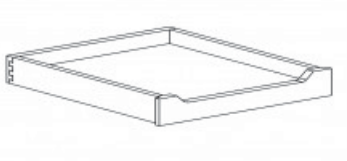

ROLL OUT TRAY FOR BASE

Item Code	Dimensions
K- ROT15	W11 1/2" D18 1/8" H3"
K- ROT18	W14 1/2" D18 1/8" H3"
K- ROT21	W17 1/2" D18 1/8" H3"
K- ROT24	W20 1/2" D18 1/8" H3"
K- ROT27	W23 1/2" D18 1/8" H3"
K- ROT30	W26 1/2" D18 1/8" H3"
K- ROT33	W29 1/2" D18 1/8" H3"
K- ROT36	W32 1/2" D18 1/8" H3"

Note: it comes with filler blocks for both sides

WALL FLUTED FILLER

Item Code	Dimensions
K- RWF330	W3" H30"
K- RWF336	W3" H36"
K- RWF342	W3" H42"
K- RWF396	W3" H96"
K- RWF642	W6" H42"