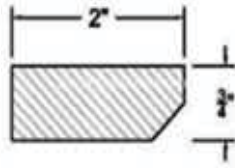

COUNTER TOP MOLDING

Item Code	Dimensions
A1- CTM8	3/4" x 2" x 96"

This molding is also used as lightrail molding for shaker style