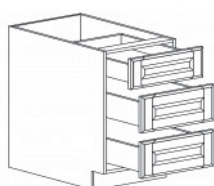

VANITY BASE 3 DRAWER CABINET

Item Code	Dimensions
C- VBD12-3	W12" H33" D21"
C- VBD15-3	W15" H33" D21"
C- VBD18-3	W18" H33" D21"
C- VBD21-3	W21" H33" D21"