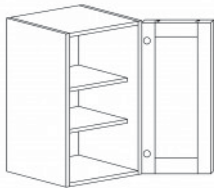

WALL CABINET

Item Code	Dimensions
O- W1230	W12" H30" D12"
O- W1236	W12" H36" D12"
O- W1242	W12" H42" D12"