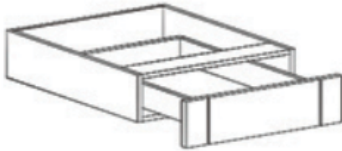

BASE VANITY-SIZE DRAWER

Item Code	Dimensions
A2- DKD24	W24" H7" D21"
A2- DKD30	W30" H7" D21"
A2- DKD36	W36" H7" D21"