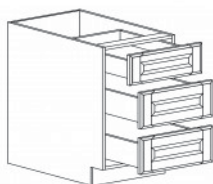

Item Code	Dimensions
A1- VBD12-3	W12" H33" D21"
A1- VBD15-3	W15" H33" D21"
A1- VBD18-3	W18" H33" D21"
A1- VBD21-3	W21" H33" D21"