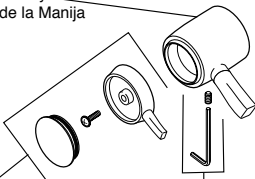

RP52583 ▲
Escutcheon
(Diag. Screw Holes)
Chapeton
(Huecos para los
Tornillos Diagonales)
Rosace
(Trous de Vis
en Diagonale)

RP196 ▲
Trim Screws/Atornillos de
Franja/Vis de Finition

RP12630 ▲
For Longer Screws
Para Tornillos Más Grandes
Pour Vis Plus Longues

★RP47201
Cartridge Assembly
Cartucho
Cartouche

RP50879 ▲
Trim Sleeve
Manga de Franja
Manchon de Finition

RP23336
O-Ring
Anillo "O"
Joint Torique

RP75136
Extension kit
Extensión para la kit
Rallonge de kit

RP52584 ▲
Handle Assembly
Ensamble de la Manija
Poignée

RP52585 ▲
Temperature Knob,
Cover & Screw
Perilla de la
Temperatura, Cubierta
y Tornillo
Poignée de Réglage
de Température et Vis

RP50465
Set Screw &
Wrench
Tornillo de
Ajuste y Llave
Vis de calage
et Clé

RP52148 ▲
Tub Spout/Pull-Up Diverter
Tubo de Salida para Bañera/
Botón Desviador de Alzar
Bec/avec dérivation à tirette

▲ Specify Finish
Especifique el Acabado
Précisez le Fini