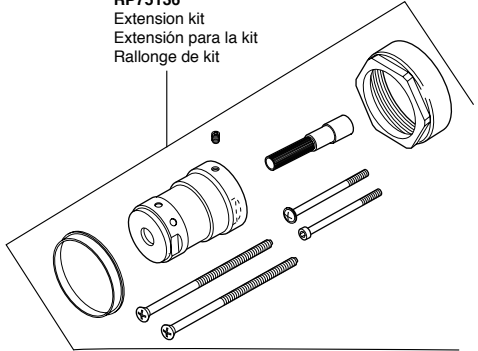

T17T051, T17T251 & T17T451 Models / Modelos / Modèles

RP62283 ▲
Showerhead
Cabeza de Rogadora
Pomme de Douche

RP6023 ▲
Shower Arm
Brazo de la Rogadora
Tuyau de Pomme de Douche

RP52144 ▲
Shower Flange
Pestaña de la Rogadora
Colerette

RP52583 ▲
Escutcheon
(Diag. Screw Holes)
Chapeton
(Huecos para los
Tornillos Diagonales)
Rosace
(Trous de Vis
en Diagonale)

RP196 ▲
Trim Screws/Atornillos de
Franja/Vis de Finition

RP12630 ▲
For Longer Screws
Para Tornillos Más Grandes
Pour Vis Plus Longues

★RP47201
Cartridge Assembly
Cartucho
Cartouche

RP50879 ▲
Trim Sleeve
Manga de Franja
Manchon de Finition

RP23336
O-Ring
Anillo "O"
Joint Torique

RP75136
Extension kit
Extensión para la kit
Rallonge de kit

RP52148 ▲
Tub Spout/Pull-Up Diverter
Tubo de Salida para Bañera/
Botón Desviador de Alzar
Bec/avec dérivation à tirette

▲ Specify Finish
Especifique el Acabado
Précisez le Fini