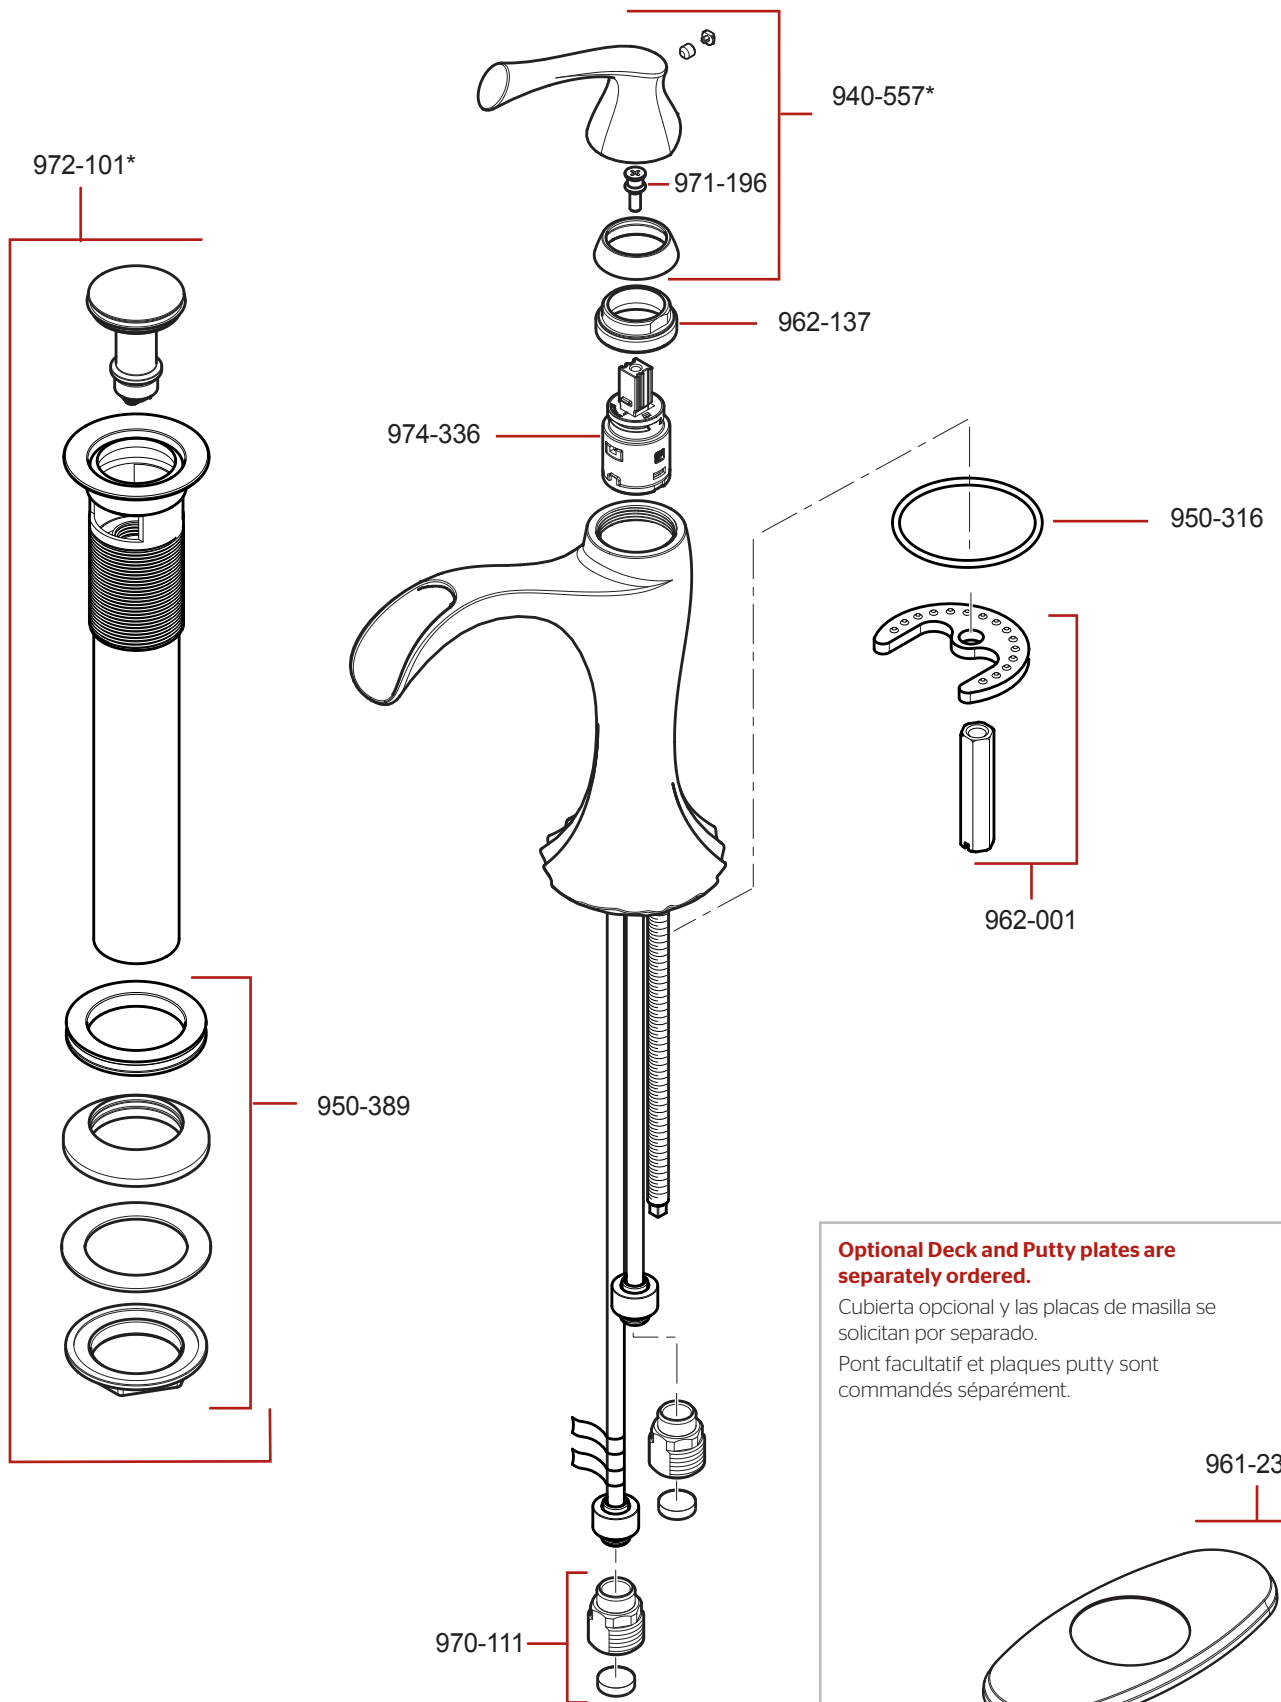

LG42-RH1 • Parts Explosion • Esquema de piezas • Vue éclatée des pièces

Optional Deck and Putty plates are separately ordered.

Cubierta opcional y las placas de masilla se solicitan por separado.

Pont facultatif et plaques putty sont commandés séparément.

961-232*

	English	Español	Français
*	Replace * with Finish Letter	Sustitue * con la letra de acabado	Remplace * avec la lettre de finition
A	Polished Chrome	Cromo Pulido	Chrome Poli
B	Matte Black	Negra Mate	Noir Mat
BG	PVD Brushed Gold	PVD Oro Cepillado	PVD Or Balayé
J	PVD Brushed Nickel	PVD Niquel Cepillado	PVD Nickel Brosse