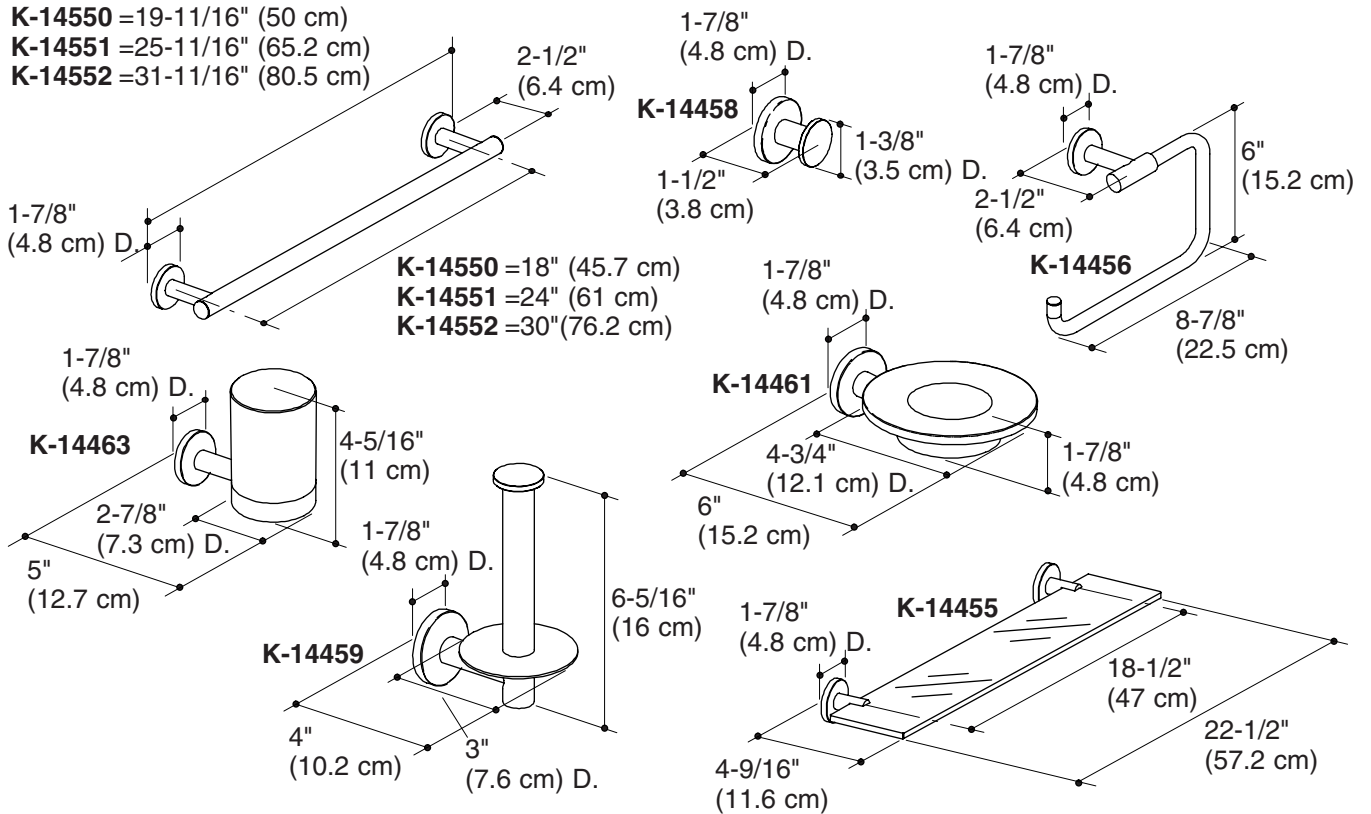

Features

- Brass construction
- Contemporary, minimal design
- Complements Stillness® faucet line

ACCESSORIES K-14450

Colors/Finishes

- CP: Polished Chrome
- Other: Refer to Price Book for additional colors/finishes

Specified Model

Model/Description		Model/Description	
K-14450 18" (45.7 cm) towel bar <input type="checkbox"/> CP <input type="checkbox"/> Other_____		K-14461 Soap dish <input type="checkbox"/> CP <input type="checkbox"/> Other_____	
K-14451 24" (61 cm) towel bar <input type="checkbox"/> CP <input type="checkbox"/> Other_____		K-14463 Tumbler/toothbrush holder <input type="checkbox"/> CP <input type="checkbox"/> Other_____	
K-14452 30" (76.2 cm) towel bar <input type="checkbox"/> CP <input type="checkbox"/> Other_____			
K-14455 Glass shelf <input type="checkbox"/> CP <input type="checkbox"/> Other_____			
K-14456 Towel ring <input type="checkbox"/> CP <input type="checkbox"/> Other_____			
K-14458 Robe hook <input type="checkbox"/> CP <input type="checkbox"/> Other_____			
K-14459 Toilet tissue holder <input type="checkbox"/> CP <input type="checkbox"/> Other_____			

Product Diagram