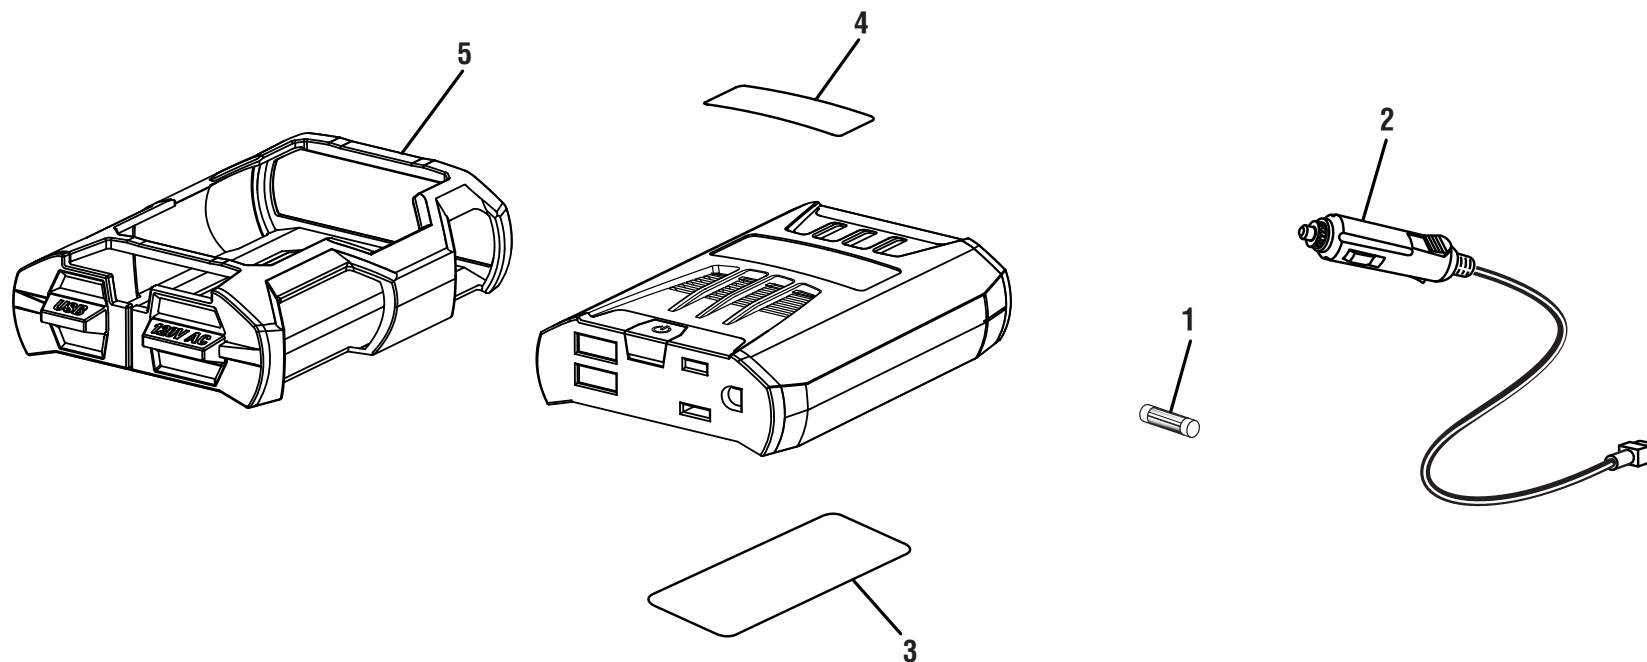

RIDGID
100 Watt Power Inverter
Model No. RD97100
Replacement Parts List

RIDGID
Convertisseur de Current de 100 W
Nos. de modèle RD97100
Liste des pièces de rechange

RIDGID
Inversor de Corriente de 100 Vativos
Modelo Núm. RD97100
Lista de piezas de repuesto

KEY	P/N	DESCRIPTION	QTY	PIÈCE RÉF.	DESCRIPTION	QTÉ	REF.	N/P	DESCRIPCIÓN	CANT.
1	870271004	Fuse (10 amp).....	1	1 870271004	Fusible (10 ampères).....	1	1	870271004	Fusible (10 amperios).....	1
2	290426015	Power Cord with Fuse.....	1	2 290426015	Cordon d'alimentation avec fusible	1	2	290426015	Cordón eléctrico con fusible	1
3	940678307	Data Label.....	1	3 290429010	Étiquette d'information.....	1	3	290429010	Plaque signalétique.....	1
4	940705195	Logo Label	1	4 940705195	Étiquette de logo.....	1	4	940705195	Etiqueta del logotipo	1
5	519813022	Cover.....	1	5 519813022	Couvercle	1	5	519813022	Cubierta.....	1