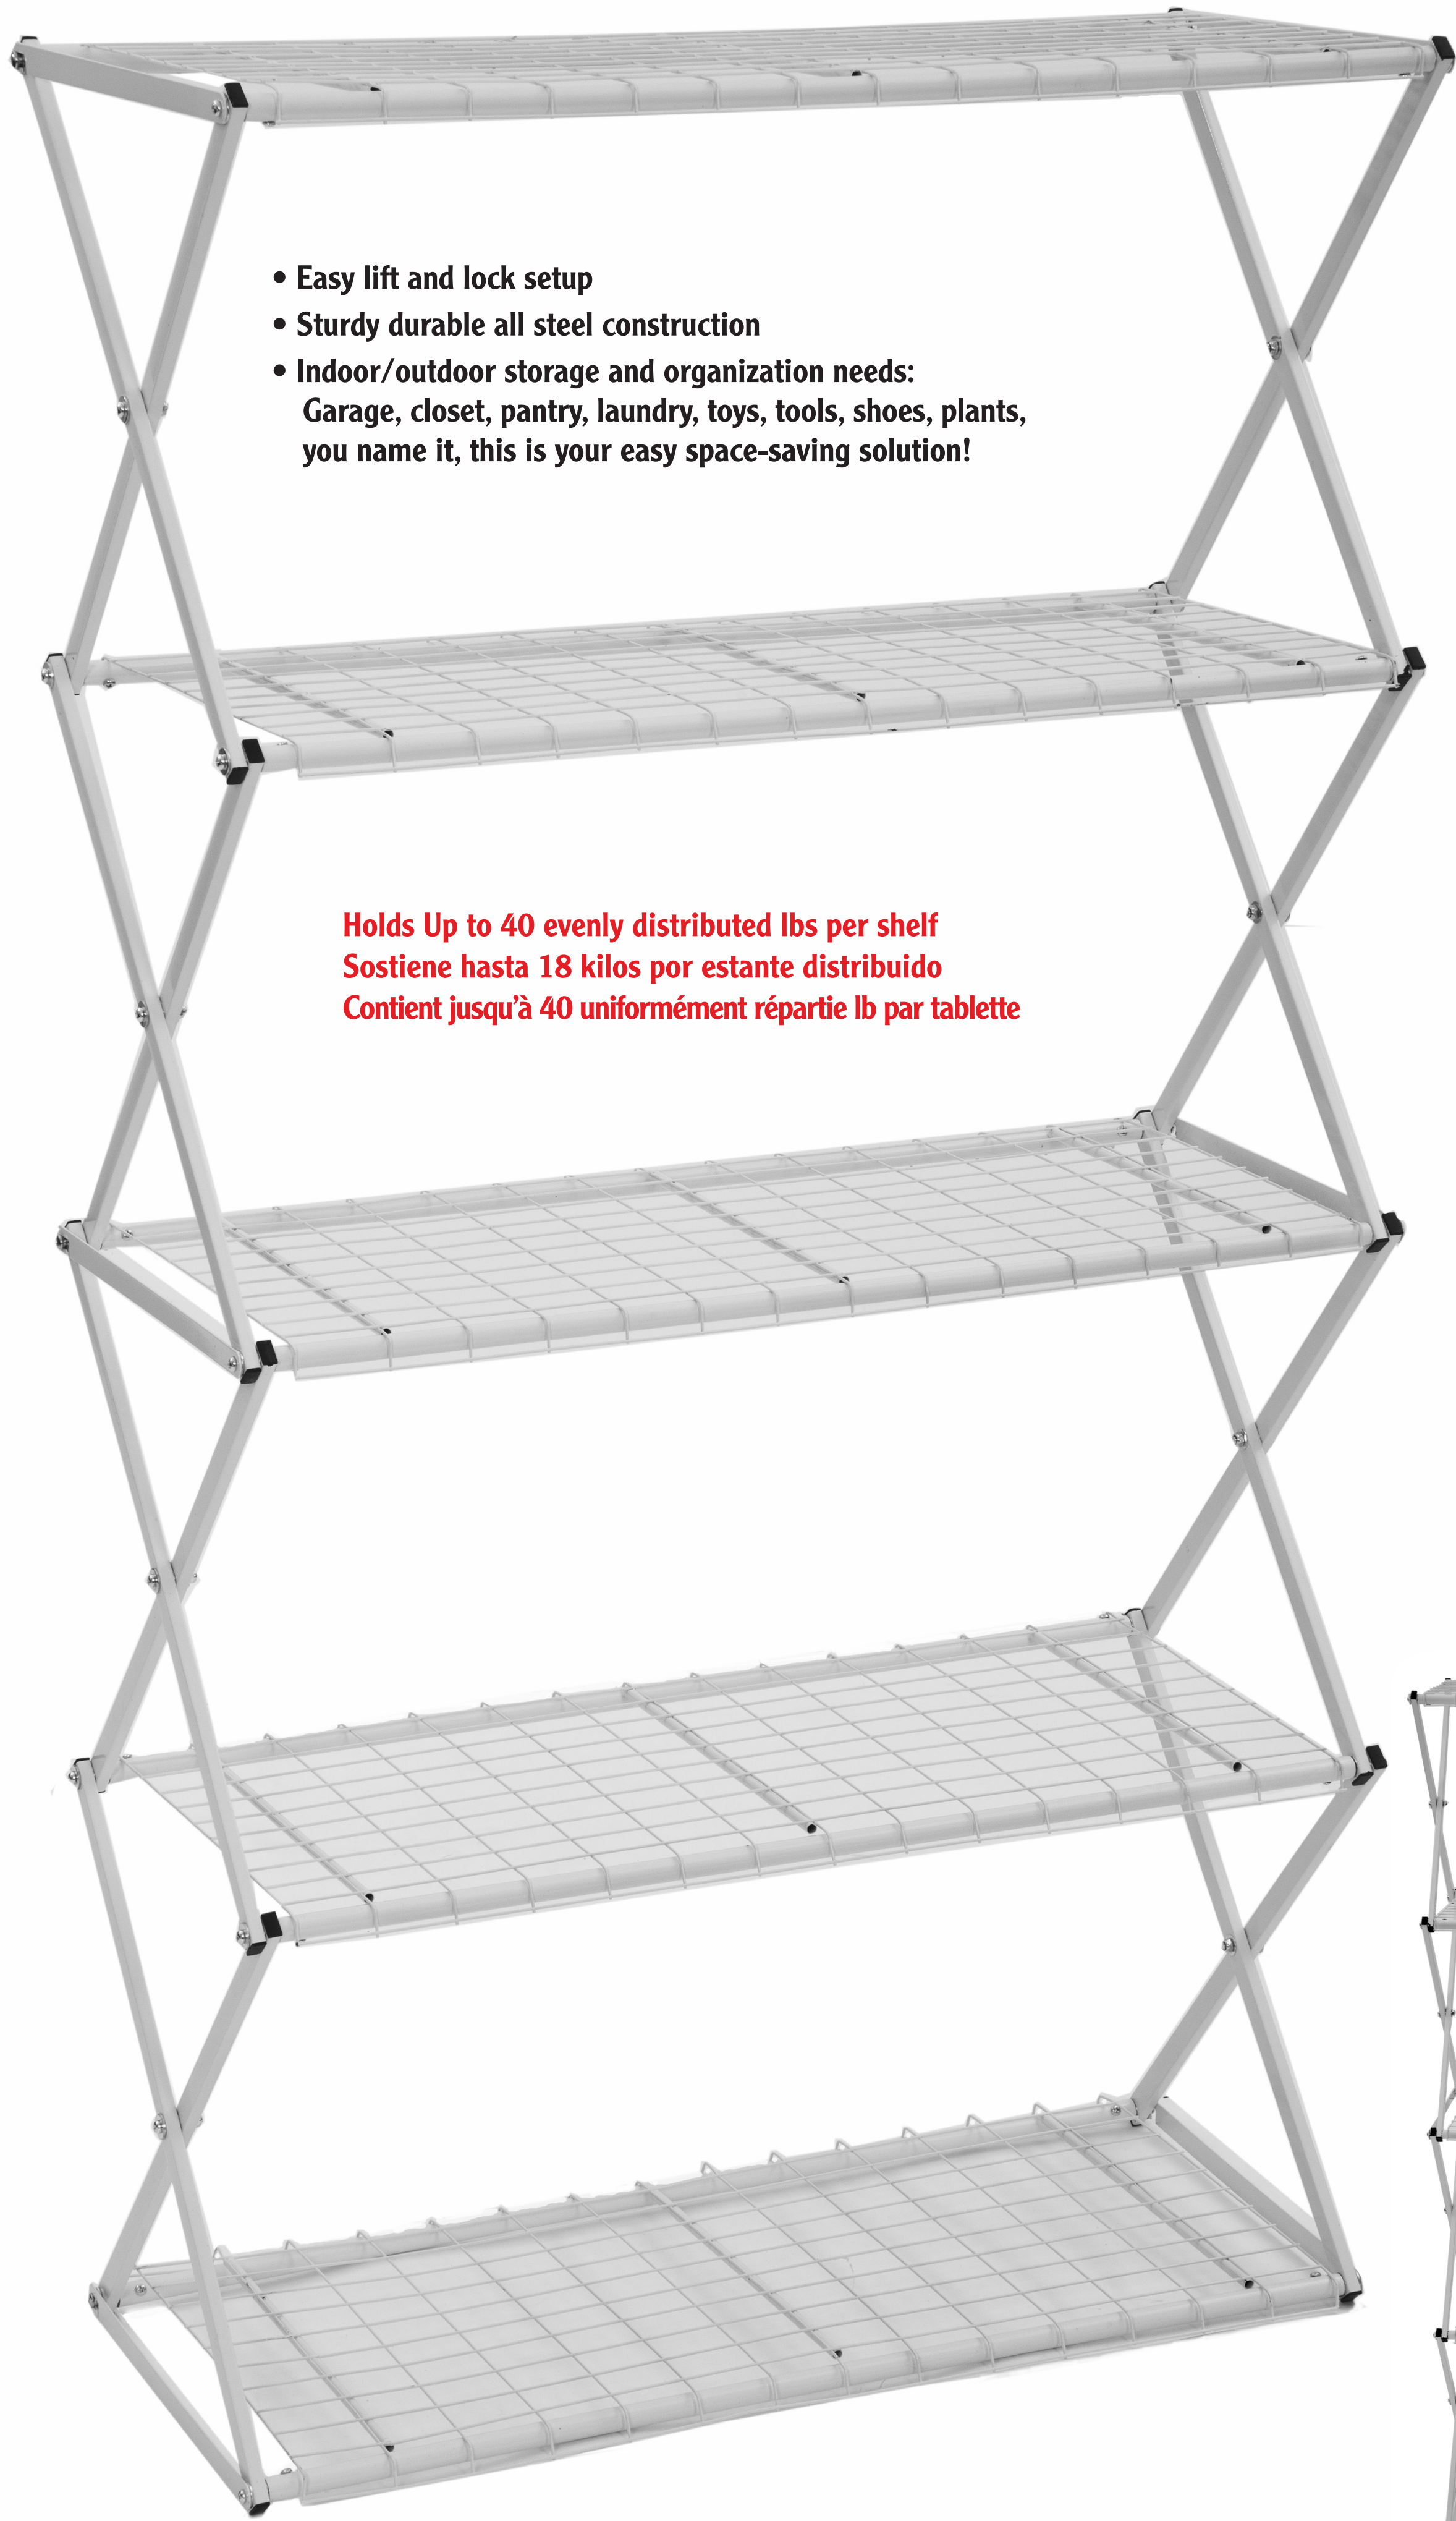

Space Saving Shelf
Estante de ahorro de espacio
Étagère peu encombrant

64" h x 34" w x 14" d
163cm x 86cm x 36cm

FlowerHouse

No Tools Required

FlowerHouse

Space Saving Shelf
Estante de ahorro de espacio
Étagère peu encombrant

64" h x 34" w x 14" d
163cm x 86cm x 36cm

- Easy lift and lock setup
- Sturdy durable all steel construction
- Indoor/outdoor storage and organization needs: Garage, closet, pantry, laundry, toys, tools, shoes, plants, you name it, this is your easy space-saving solution!

Holds Up to 40 evenly distributed lbs per shelf
Sostiene hasta 18 kilos por estante distribuido
Contient jusqu'à 40 uniformément répartie lb par tablette

- Cerradura y elevación fácil no instalación necesidad de herramientas
- Fácil instalación ascensor y cerradura
- Durable resistente construcción de acero todo
- Necesidades de almacenamiento y organización de interior/al aire libre: Garaje, closet, despensa, ropa, juguetes, herramientas, zapatos, plantas, lo que quieras, esta es tu solución fácil del ahorro de espacio.
- Serrure et ascenseur facile sans outils d'installation requis
- Robuste durable construction entièrement en acier
- Des besoins de stockage et organisation intérieur/extérieur : Garage, placard, cellier, buanderie, jouets, outils, chaussures, plantes, vous l'appellez, il s'agit de votre solution compacte facile !