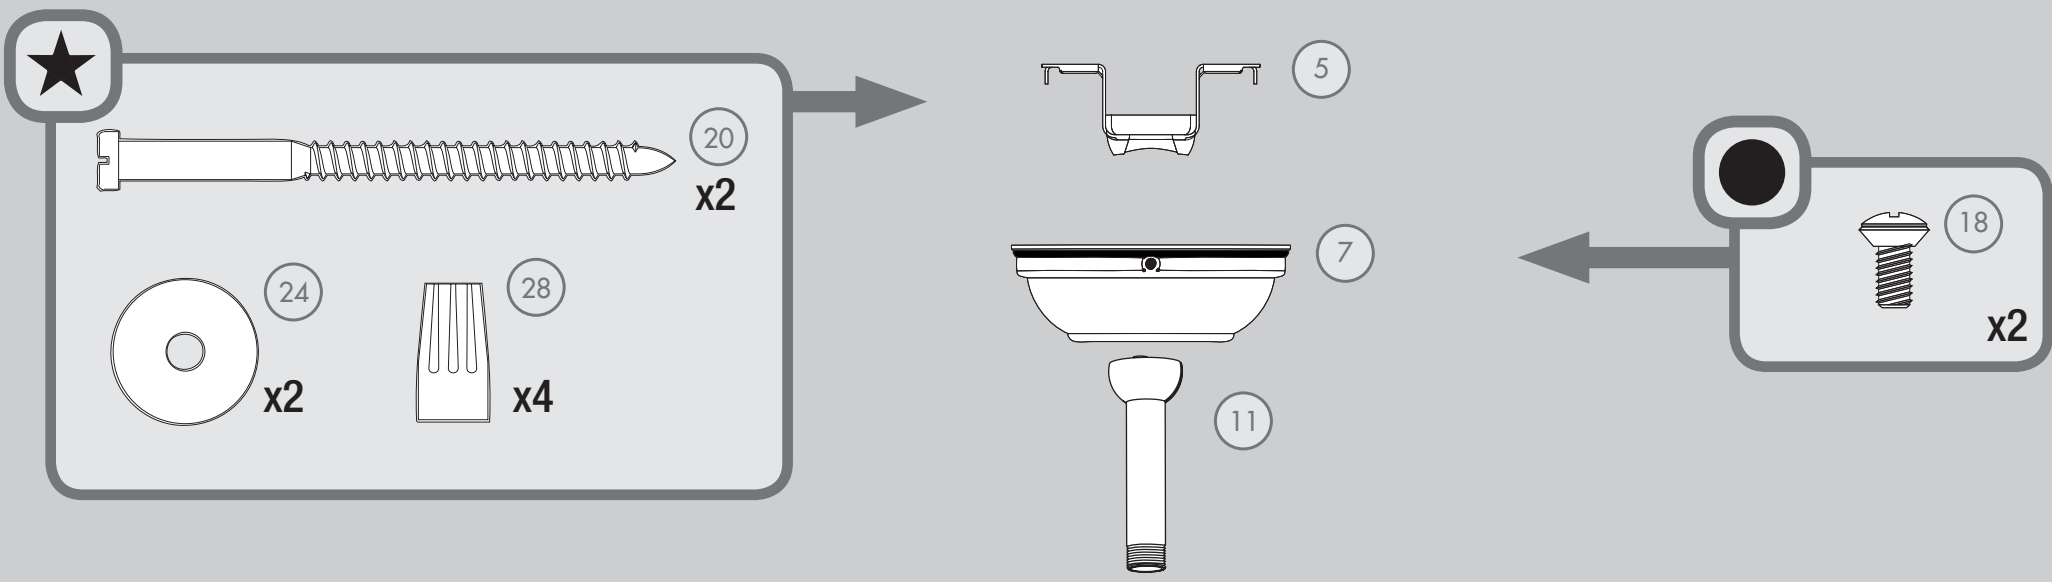

PARTS GUIDE GUIA DE PARTES

Pre-installed Parts / Partes preinstaladas

in Parts List
en Lista de partes

Spare Parts Bag
Bolsa de partes de repuesto

Hardware drawn to scale
For your convenience, you may receive extra fasteners.

Materiales dibujado a escala
Para su comodidad, es posible que reciba sujetadores extra.

Included Accessories / Accesorios incluidos

Parts List		MODEL #	59226	Lista de piezas	
		MODELO #			
		DRAWING #	K6060-01 <th colspan="2"></th>		
		ESQUEMA #			
		Weight ±2 lbs	21.3 lbs (9.7 kg) <th colspan="2"></th>		
		Peso ±2 lb			
		FINISH	Noble Bronze		
		FINISH	Bronce noble		
#	Item Name	Qty. / Cant.	Part# / No. de la pieza	Nombre del Item	
1	Hanging System Kit	1	K5265-01	Kit del sistema de suspensión	
5	Ceiling Bracket	1		Soporte de techo	
7	Canopy	1		Campana	
11	Downrod Assembly	1		Conjunto de varilla	
13	Setscrew	1		Tornillo de fijación	
18	Canopy Screw	3		Tornillo de la campana	
20	Wood Screw 3"	2		Tornillo para madera de 3"	
24	Flat Washer	2		Arandela plana	
26	Mounting Isolator	4		Aislador de montaje	
28	Wire Connector	4		Conector de cable	
50	Hardware Kit	1	K6060-00-860	Kit de materiales	
51	Blade Assembly Screw	7		Tornillo de montaje de paleta	
53	Machine Screw 6-32	3		Tornillo mecánico 6-32	
63	Blade Nut	7		Tuerca de paleta	
76	Light Kit Assembly	1	K5355-01	Conjunto del kit de luz	
80	Globe/Shade	1	K5049-01-147	Pantalla	
84	LED Assembly	1	K5176-01	Montaje de lámpara LED	
98	Blade Set	1	K5055-03-240	Juego de paletas	
104	Allen Wrench	2	77115-03	Llave Allen	
108	Remote Control Transmitter	1	K5580-01	Transmisor del control remoto	
110	Remote Control Cradle	1	K5589-01	Soporte de control remoto	
140	Balancing Kit	1	K0118-01	Kit de equilibrado	