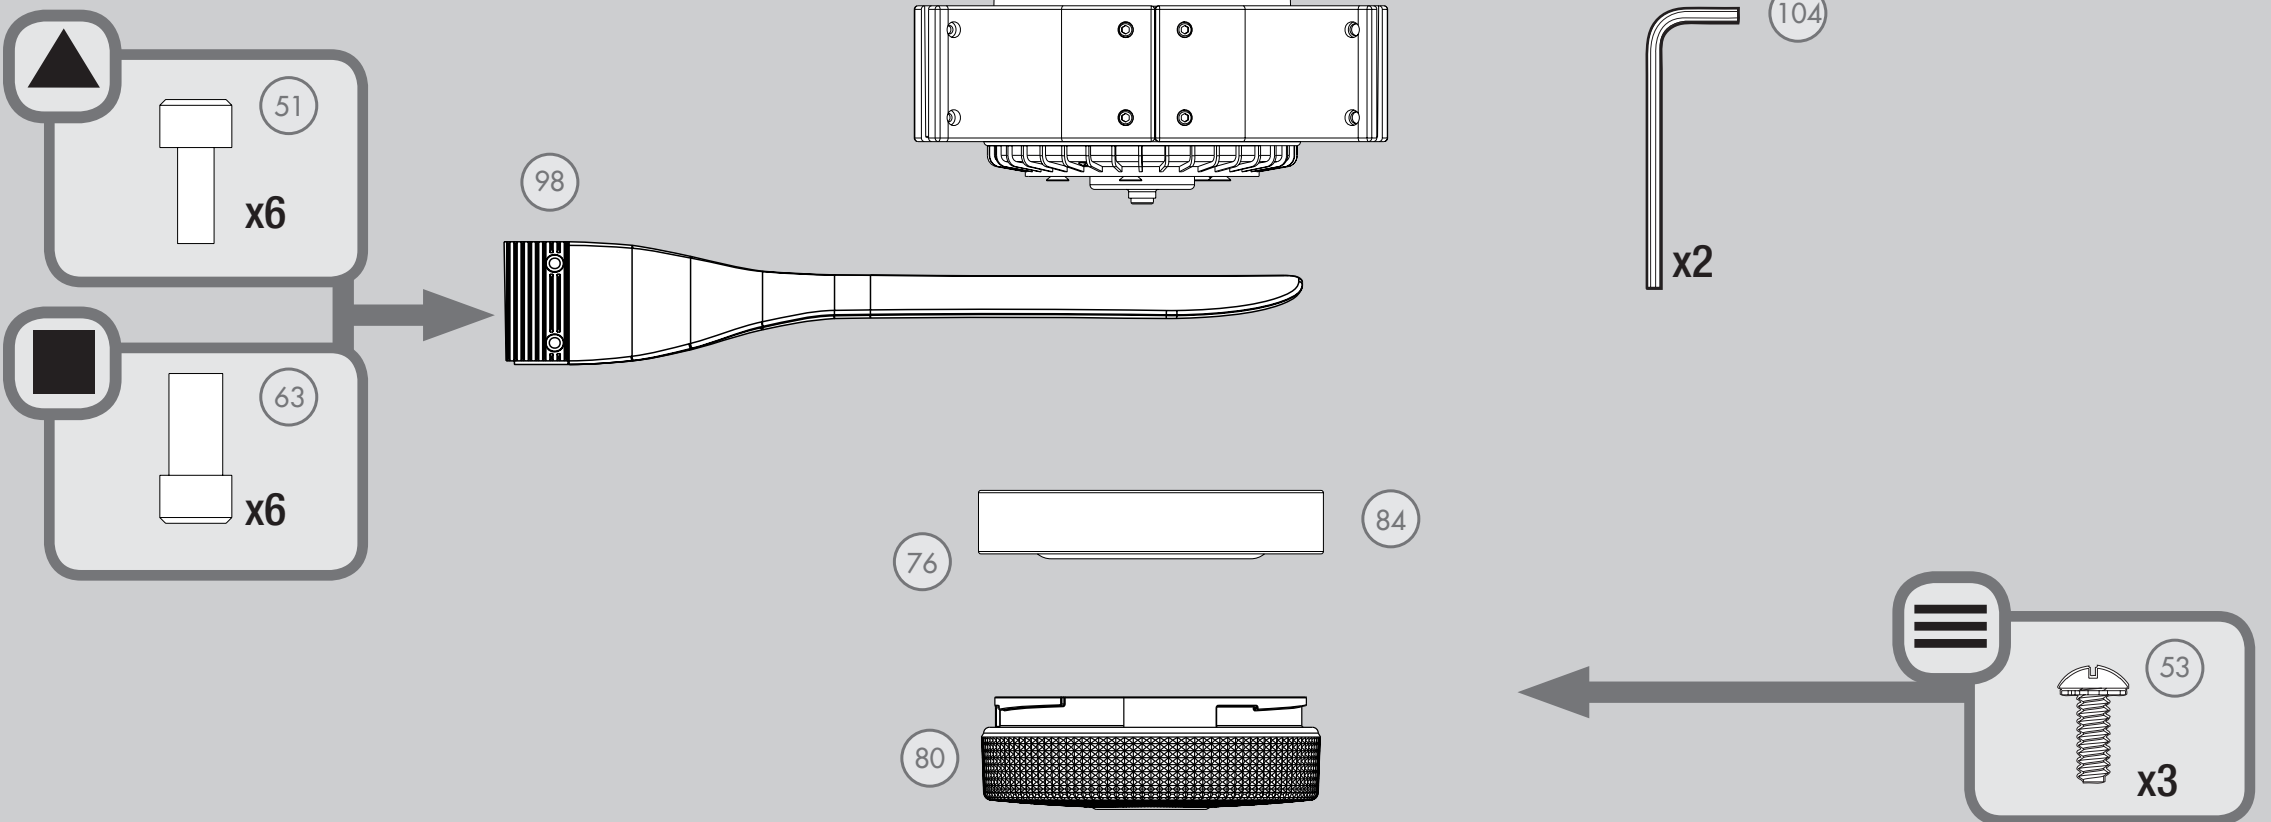

PARTS GUIDE GUIA DE PARTES

Pre-installed Parts / Partes preinstaladas

in Parts List
en Lista de partes

Spare Parts Bag
Bolsa de partes de repuesto

Hardware drawn to scale
For your convenience, you may receive extra fasteners.

Materiales dibujado a escala
Para su comodidad, es posible que reciba sujetadores extra.

Included Accessories / Accesorios incluidos

Parts List		MODEL #	59226	Lista de piezas	
		MODELO #			
		DRAWING #	K6060-01 <th colspan="2"></th>		
		ESQUEMA #			
		Weight ±2 lbs	21.3 lbs (9.7 kg) <th colspan="2"></th>		
		Peso ±2 lb			
		FINISH	Noble Bronze		
		FINISH	Bronce noble		
#	Item Name	Qty. / Cant.	Part# / No. de la pieza	Nombre del Item	
1	Hanging System Kit	1	K5265-01	Kit del sistema de suspensión	
5	Ceiling Bracket	1		Soporte de techo	
7	Canopy	1		Campana	
11	Downrod Assembly	1		Conjunto de varilla	
13	Setscrew	1		Tornillo de fijación	
18	Canopy Screw	3		Tornillo de la campana	
20	Wood Screw 3"	2		Tornillo para madera de 3"	
24	Flat Washer	2		Arandela plana	
26	Mounting Isolator	4		Aislador de montaje	
28	Wire Connector	4		Conector de cable	
50	Hardware Kit	1	K6060-00-860	Kit de materiales	
51	Blade Assembly Screw	7		Tornillo de montaje de paleta	
53	Machine Screw 6-32	3		Tornillo mecánico 6-32	
63	Blade Nut	7		Tuerca de paleta	
76	Light Kit Assembly	1	K5355-01	Conjunto del kit de luz	
80	Globe/Shade	1	K5049-01-147	Pantalla	
84	LED Assembly	1	K5176-01	Montaje de lámpara LED	
98	Blade Set	1	K5055-03-240	Juego de paletas	
104	Allen Wrench	2	77115-03	Llave Allen	
108	Remote Control Transmitter	1	K5580-01	Transmisor del control remoto	
110	Remote Control Cradle	1	K5589-01	Soporte de control remoto	
140	Balancing Kit	1	K0118-01	Kit de equilibrado	