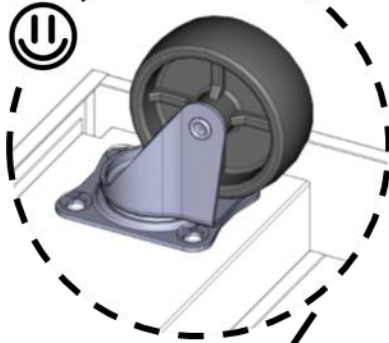

Flat Washer
5/32"

Arandela plana
5/32"
Rondelle plate
5/32"

Flat Washer
1/4"
Arandela plana
1/4"
Rondelle plate
1/4"

Flat Head Screw
5/32 - 32 x 2/5"
Tornillo de cabeza plana
5/32 - 32 x 2/5"
Vis à tête plate
5/32 - 32 x 2/5"

Cross Head Self-tapping Screw
ST3.5x12
Tornillo autorroscante de cabeza cruzada
ST3.5x12
Vis autotaraudeuse cruciforme
ST3.5x12

1

2

A

x16

3

4

5