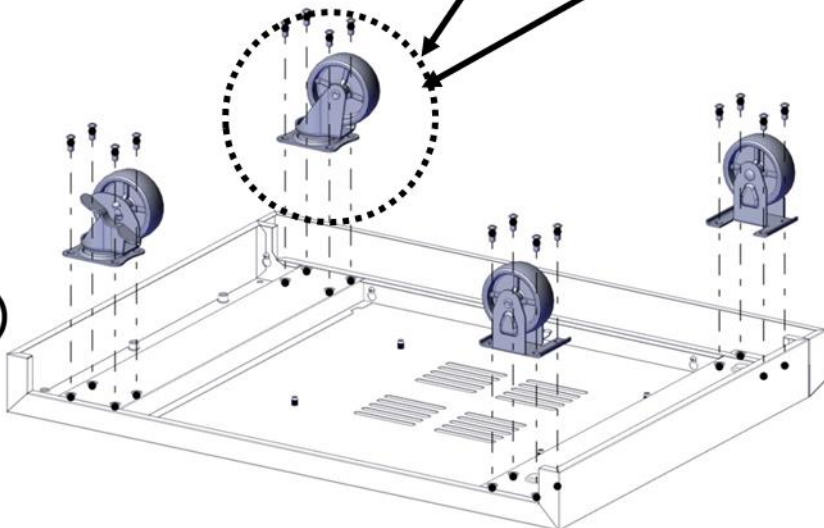

Flat Washer
5/32"

Arandela plana
5/32"
Rondelle plate
5/32"

Flat Washer
1/4"
Arandela plana
1/4"
Rondelle plate
1/4"

Flat Head Screw
5/32 - 32 x 2/5"
Tornillo de cabeza plana
5/32 - 32 x 2/5"
Vis à tête plate
5/32 - 32 x 2/5"

Cross Head Self-tapping Screw
ST3.5x12
Tornillo autorroscante de cabeza cruzada
ST3.5x12
Vis autotaraudeuse cruciforme
ST3.5x12

1

2

A

x16

3

4

5