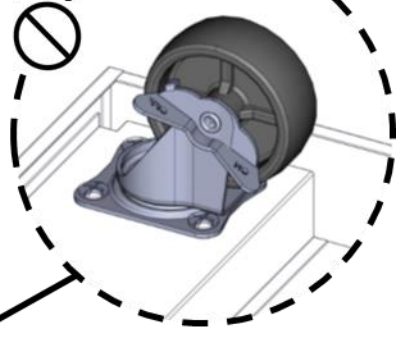

Flat Washer
5/32"

Arandela plana
5/32"
Rondelle plate
5/32"

Flat Washer
1/4"
Arandela plana
1/4"
Rondelle plate
1/4"

Flat Head Screw
5/32 - 32 x 2/5"
Tornillo de cabeza plana
5/32 - 32 x 2/5"
Vis à tête plate
5/32 - 32 x 2/5"

Cross Head Self-tapping Screw
ST3.5x12
Tornillo autorroscante de cabeza cruzada
ST3.5x12
Vis autotaraudeuse cruciforme
ST3.5x12

1

2

A

x16

3

4

5