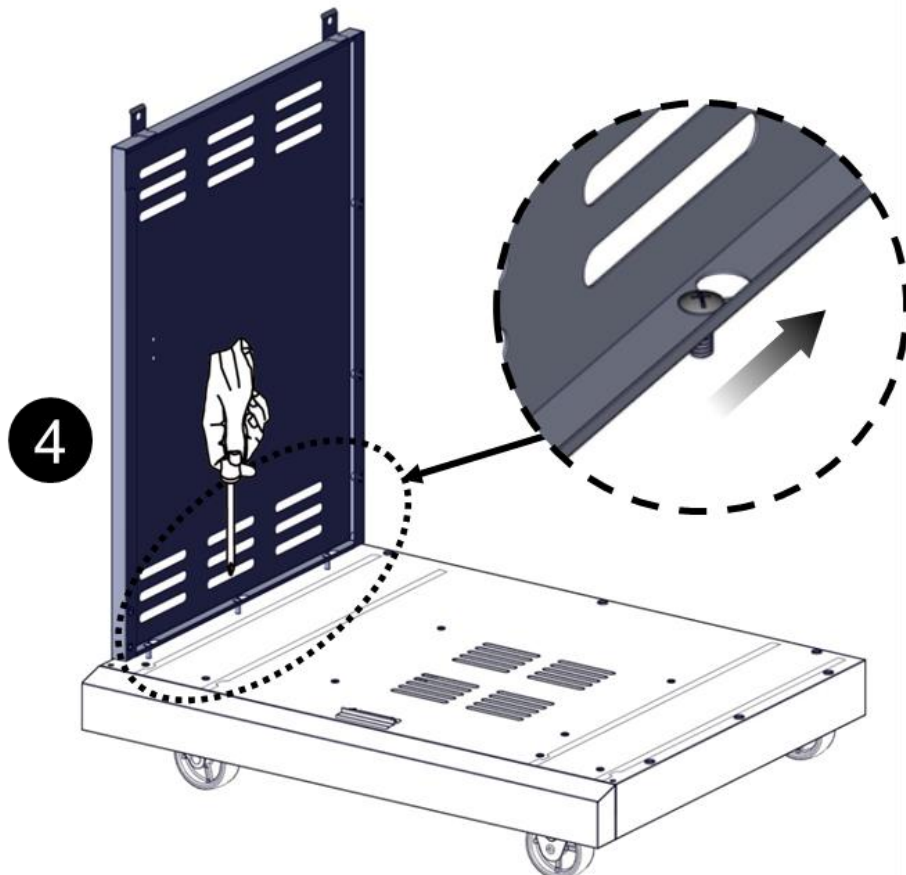

Cross Head Self-tapping Screw
ST3.5x12
Tornillo autorroscante de cabeza cruzada
ST3.5x12
Vis autotaraudeuse cruciforme
ST3.5x12

1

2

A

x16

3

4

5