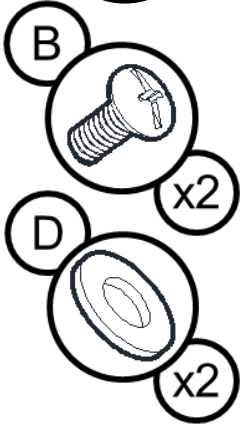

Tornillo de cabeza ovalada
1/4-20 x 1/2"
Vis cruciforme
1/4-20 x 1/2"

Truss Head Screw
5/32-32 x 2/5"

Tornillo de cabeza ovalada
5/32-32 x 2/5"
Vis cruciforme
5/32-32 x 2/5"

Pivot Hinge

Bisagra Pivotante
Charnière à pivot

Flat Washer
5/32"

Arandela plana
5/32"
Rondelle plate
5/32"

Flat Washer
1/4"
Arandela plana
1/4"
Rondelle plate
1/4"

Flat Head Screw
5/32 - 32 x 2/5"
Tornillo de cabeza plana
5/32 - 32 x 2/5"
Vis à tête plate
5/32 - 32 x 2/5"

15

16

17

17

18

21

22

23