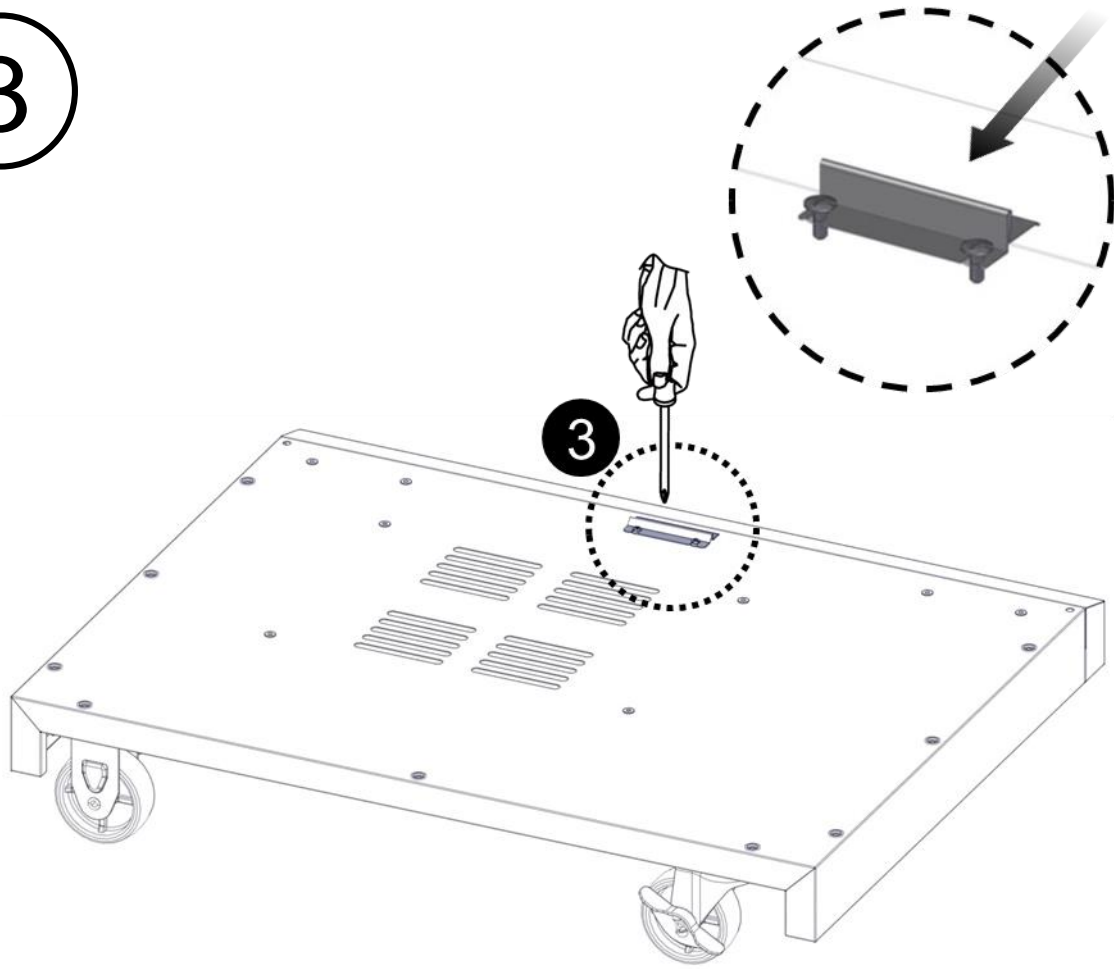

Cross Head Self-tapping Screw
ST3.5x12
Tornillo autorroscante de cabeza cruzada
ST3.5x12
Vis autotaraudeuse cruciforme
ST3.5x12

1

2

A

x16

3

4

5