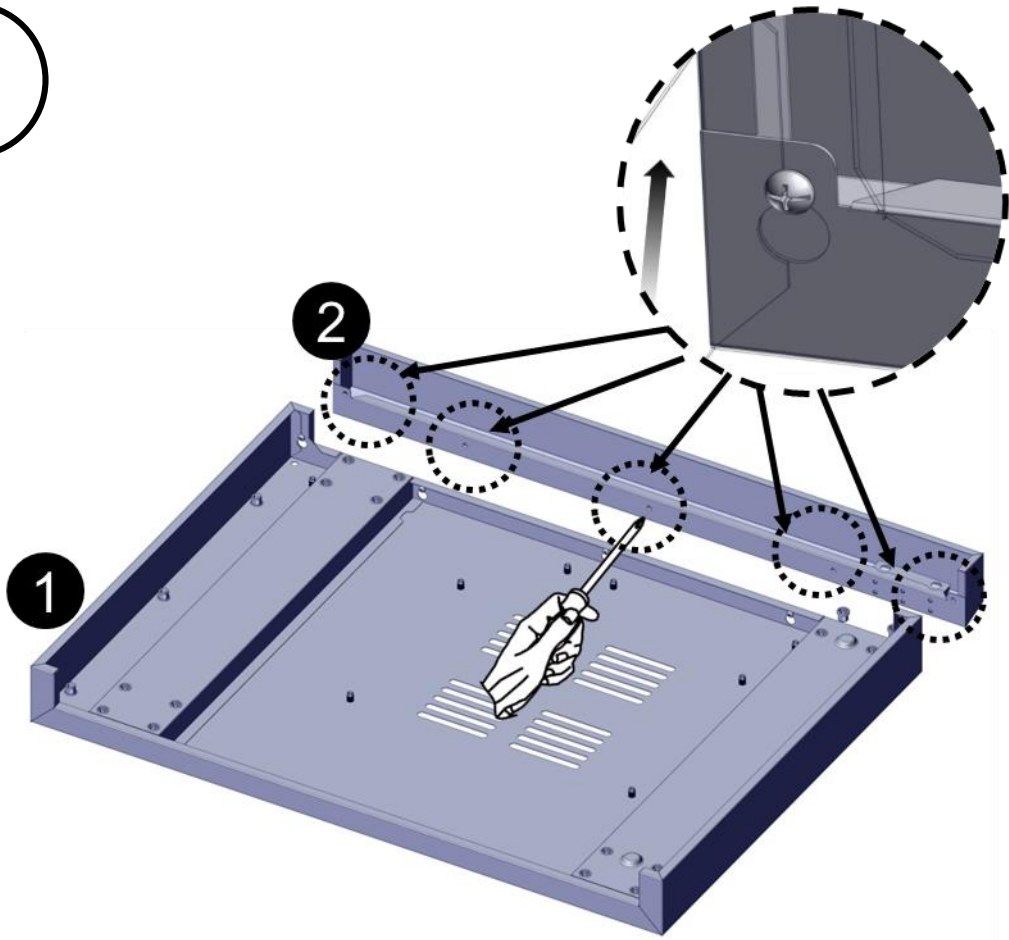

Tornillo de cabeza ovalada
1/4-20 x 1/2"
Vis cruciforme
1/4-20 x 1/2"

Truss Head Screw
5/32-32 x 2/5"

Tornillo de cabeza ovalada
5/32-32 x 2/5"
Vis cruciforme
5/32-32 x 2/5"

Pivot Hinge

Bisagra Pivotante
Charnière à pivot

Flat Washer
5/32"

Arandela plana
5/32"
Rondelle plate
5/32"

Flat Washer
1/4"
Arandela plana
1/4"
Rondelle plate
1/4"

Flat Head Screw
5/32 - 32 x 2/5"
Tornillo de cabeza plana
5/32 - 32 x 2/5"
Vis à tête plate
5/32 - 32 x 2/5"

Cross Head Self-tapping Screw
ST3.5x12
Tornillo autorroscante de cabeza cruzada
ST3.5x12
Vis autotaraudeuse cruciforme
ST3.5x12

1

2

A

x16

3

4

5