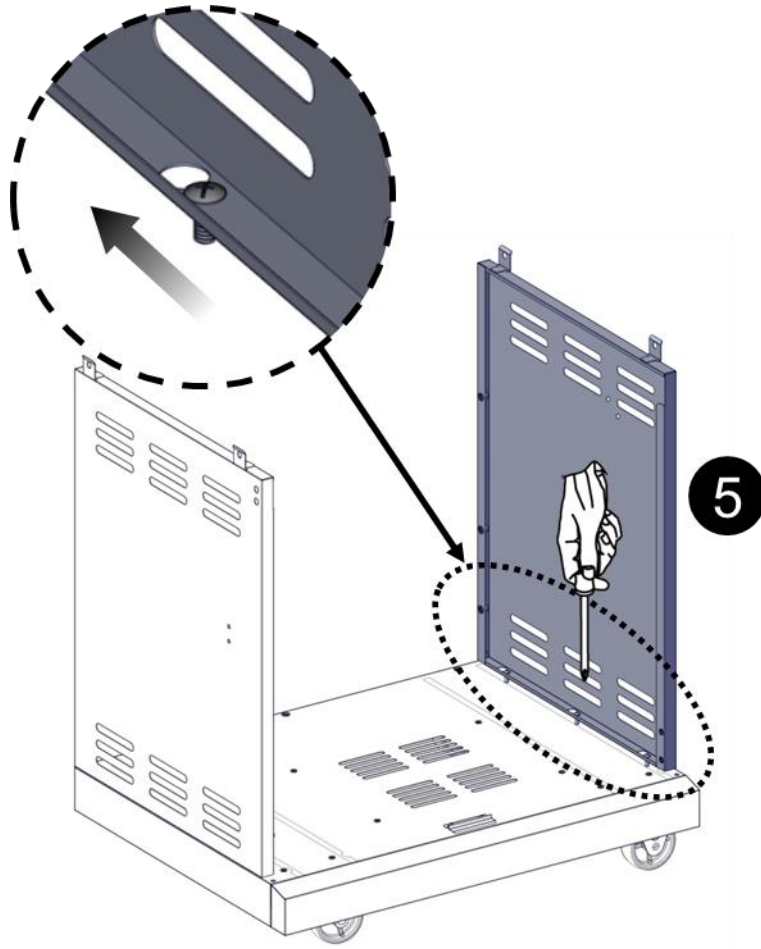

Cross Head Self-tapping Screw
ST3.5x12
Tornillo autorroscante de cabeza cruzada
ST3.5x12
Vis autotaraudeuse cruciforme
ST3.5x12

1

2

A

x16

3

4

5