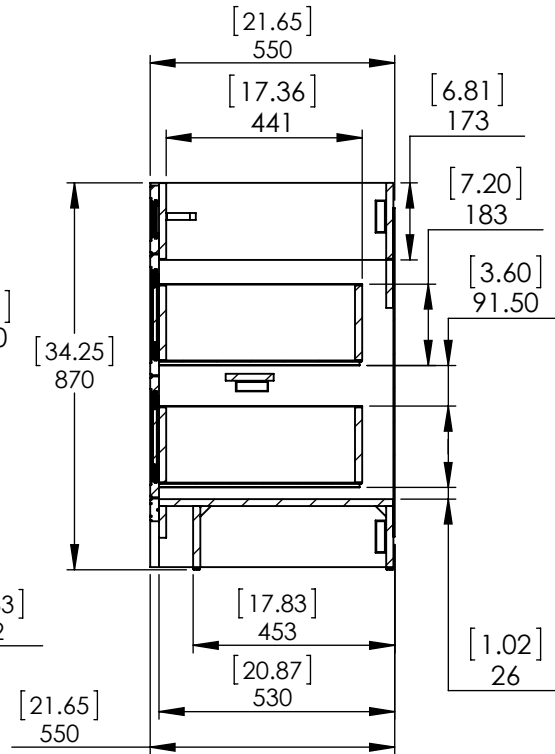

UNLESS OTHERWISE SPECIFIED
 DIMENSIONS ARE IN MM. AND (INCHES)
 TOLERANCES ARE
 +0.125 [3.175] - 0.125 [-3.175]
 SCALE:1:10

	NAME	DATE
DRAWN	R. Rubio	1/27/16
CHECKED	R. Rubio	4/05/16
ENG APPR.	R. Rubio	4/05/16
MFG APPR.	C. Leal	4/05/16

Wood Crafters

SIZE DWG. NO. **A** Vtop Rect 49x22 Solid Surface

SHEET 1 OF 1 REV. **1**

Top View

Front View

Section B-B
Scale 1 : 17

Back View

ITEM:	BH48-WH BH48-ST BHSD48-FG	BWSD48-CR BWSD48-CH	REV: A
-------	---------------------------------	------------------------	---------------

NAME:	Brinkhill 48in Vanity
-------	------------------------------

MATERIALS:	German beech 4/4 Laminated Particle board (2 Colours)
------------	--

	Brinkhill 48in
--	-----------------------

Propiedad y Confidencialidad
 La información contenida en este dibujo es puramente propiedad de Woodcrafters Home Products LLC. Queda prohibida cualquier reproducción parcial o total sin el permiso por escrito de Woodcrafters Home Product LLC.

DRW:	LAG:	19/02/18
REV:	ING:	19/02/18
APP:	R&D:	19/02/18
SCALE: 1:20	MODEL:	