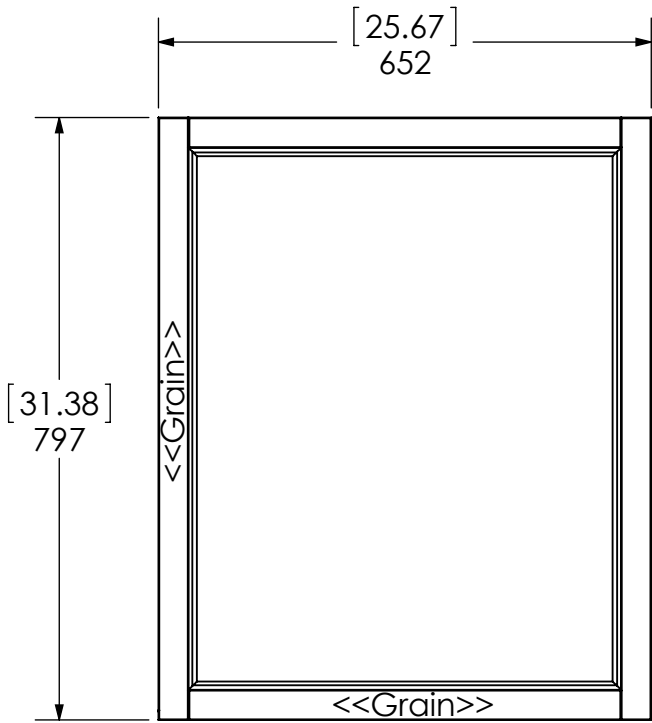

Top View

Isometric View

Front View

Side View

Back View

ITEM: **NWWM26-DK**

NOMBRE: **Wall Mirror  
Northwood Dusk**

DIBUJO	ARB	17/10/17
REVISO	R&D	17/10/17
APROBO	ING	17/10/17

MATERIAL: **German Beech 4/4 -  
MDF 3mm**

REV **A**

ESCALA: 1:10    MODELO: **Northwood Dusk**