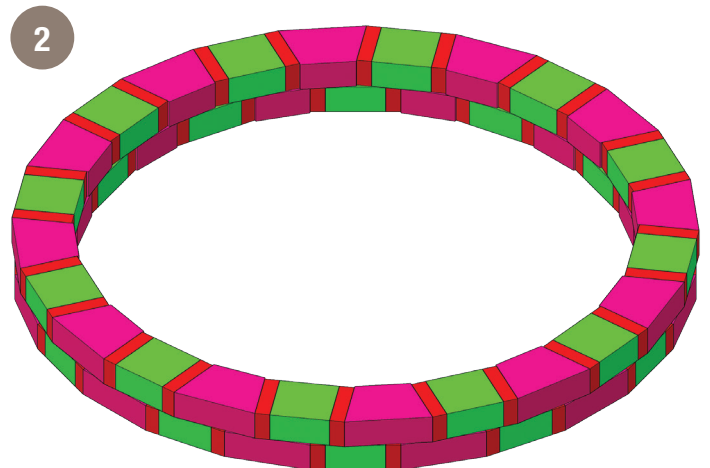

TREE RING No. 06

Anillo de Arboles Seis

NUMBER OF PIECES PER PROJECT:

Número de piezas por proyecto:

HOME DEPOT SKU#

			Café	Sierra Blend	GreyStone
	Mini Mini	72	163156	397745	164917
	Medium Mediana	36	165955	397681	166379
	Trap Trapezoidal	36	166986	397882	167250

- **Prepare stable, level project area.** Preparar estable, nivel zona del proyecto.
- **Stack stones, adding construction adhesive between layers.** Pila de piedras, agregando construcción adhesivo entre capas.

* Measurements for projects are approximate. Las medidas de los proyectos son aproximadas.

STONE COLORS VARY BY REGION LOS COLORES DE LOS BLOQUES TIENEN VARIAN DE ACUERDO A LA REGION

Imagine. Stack. Create.