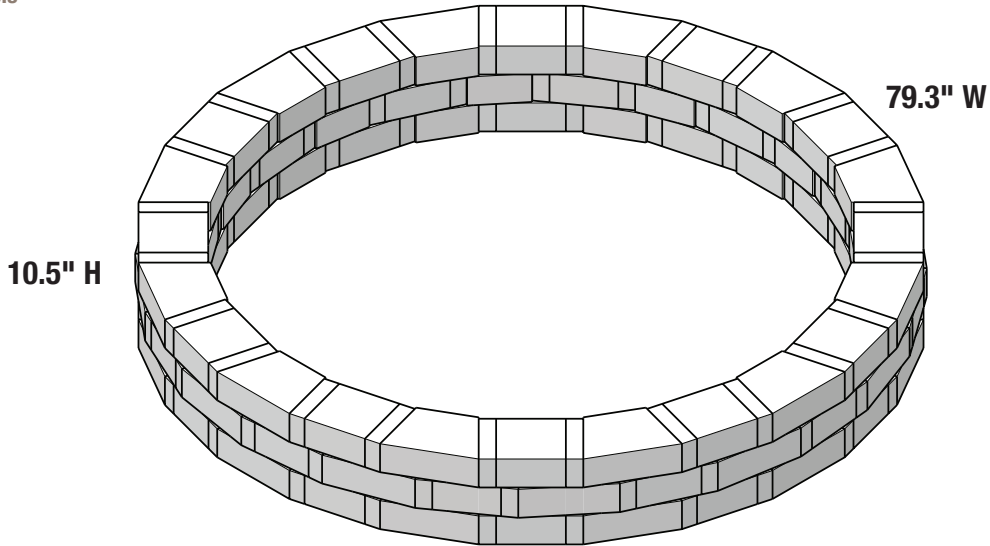

TREE RING No. 06

Anillo de Arboles Seis

NUMBER OF PIECES PER PROJECT:

Número de piezas por proyecto:

HOME DEPOT SKU#

			Café	Sierra Blend	GreyStone
	Mini Mini	72	163156	397745	164917
	Medium Mediana	36	165955	397681	166379
	Trap Trapezoidal	36	166986	397882	167250

- **Prepare stable, level project area.** Preparar estable, nivel zona del proyecto.
- **Stack stones, adding construction adhesive between layers.** Pila de piedras, agregando construcción adhesivo entre capas.

* Measurements for projects are approximate. Las medidas de los proyectos son aproximadas.

STONE COLORS VARY BY REGION LOS COLORES DE LOS BLOQUES TIENEN VARIAN DE ACUERDO A LA REGION

Imagine. Stack. Create.