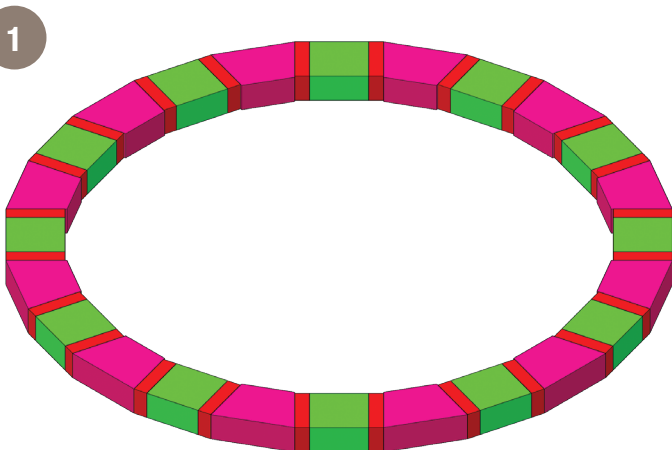

TREE RING No. 06

Anillo de Arboles Seis

NUMBER OF PIECES PER PROJECT:

Número de piezas por proyecto:

HOME DEPOT SKU#

			Café	Sierra Blend	GreyStone
	Mini Mini	72	163156	397745	164917
	Medium Mediana	36	165955	397681	166379
	Trap Trapezoidal	36	166986	397882	167250

- **Prepare stable, level project area.** Preparar estable, nivel zona del proyecto.
- **Stack stones, adding construction adhesive between layers.** Pila de piedras, agregando construcción adhesivo entre capas.

* Measurements for projects are approximate. Las medidas de los proyectos son aproximadas.

STONE COLORS VARY BY REGION LOS COLORES DE LOS BLOQUES TIENEN VARIAN DE ACUERDO A LA REGION

Imagine. Stack. Create.