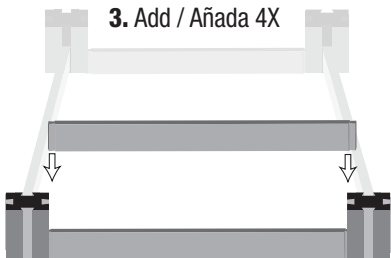

DOVETAIL CEDAR

RAISED GARDEN KIT™

STACKABLE & EXPANDABLE

DO NOT RETURN TO STORE
NO DEVOLVER A LA TIENDA

For replacement parts and questions about assembly please call 1-800-622-5510.

Si tiene preguntas acerca del ensamblaje o para hacer un pedido de piezas de repuesto llame al 1-800-622-5510.

1. Slide / Deslice 2X

2. Join / Una

3. Add / Añada 4X

4. Complete / Complete 4X

Stack / Apile

Expand / Expanda

Save extra parts
Conserve las partes extras

GREENES