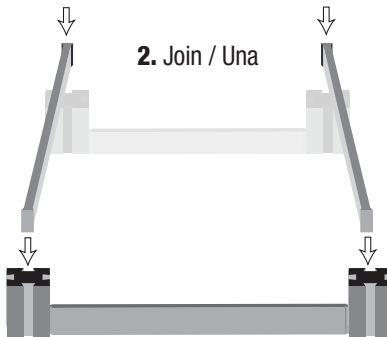

DOVETAIL CEDAR

RAISED GARDEN KIT™

STACKABLE & EXPANDABLE

DO NOT RETURN TO STORE
NO DEVOLVER A LA TIENDA

For replacement parts and questions about assembly please call 1-800-622-5510.

Si tiene preguntas acerca del ensamblaje o para hacer un pedido de piezas de repuesto llame al 1-800-622-5510.

1. Slide / Deslice 2X

2. Join / Una

3. Add / Añada 4X

4. Complete / Complete 4X

Stack / Apile

Expand / Expanda

Save extra parts
Conserve las partes extras

GREENES