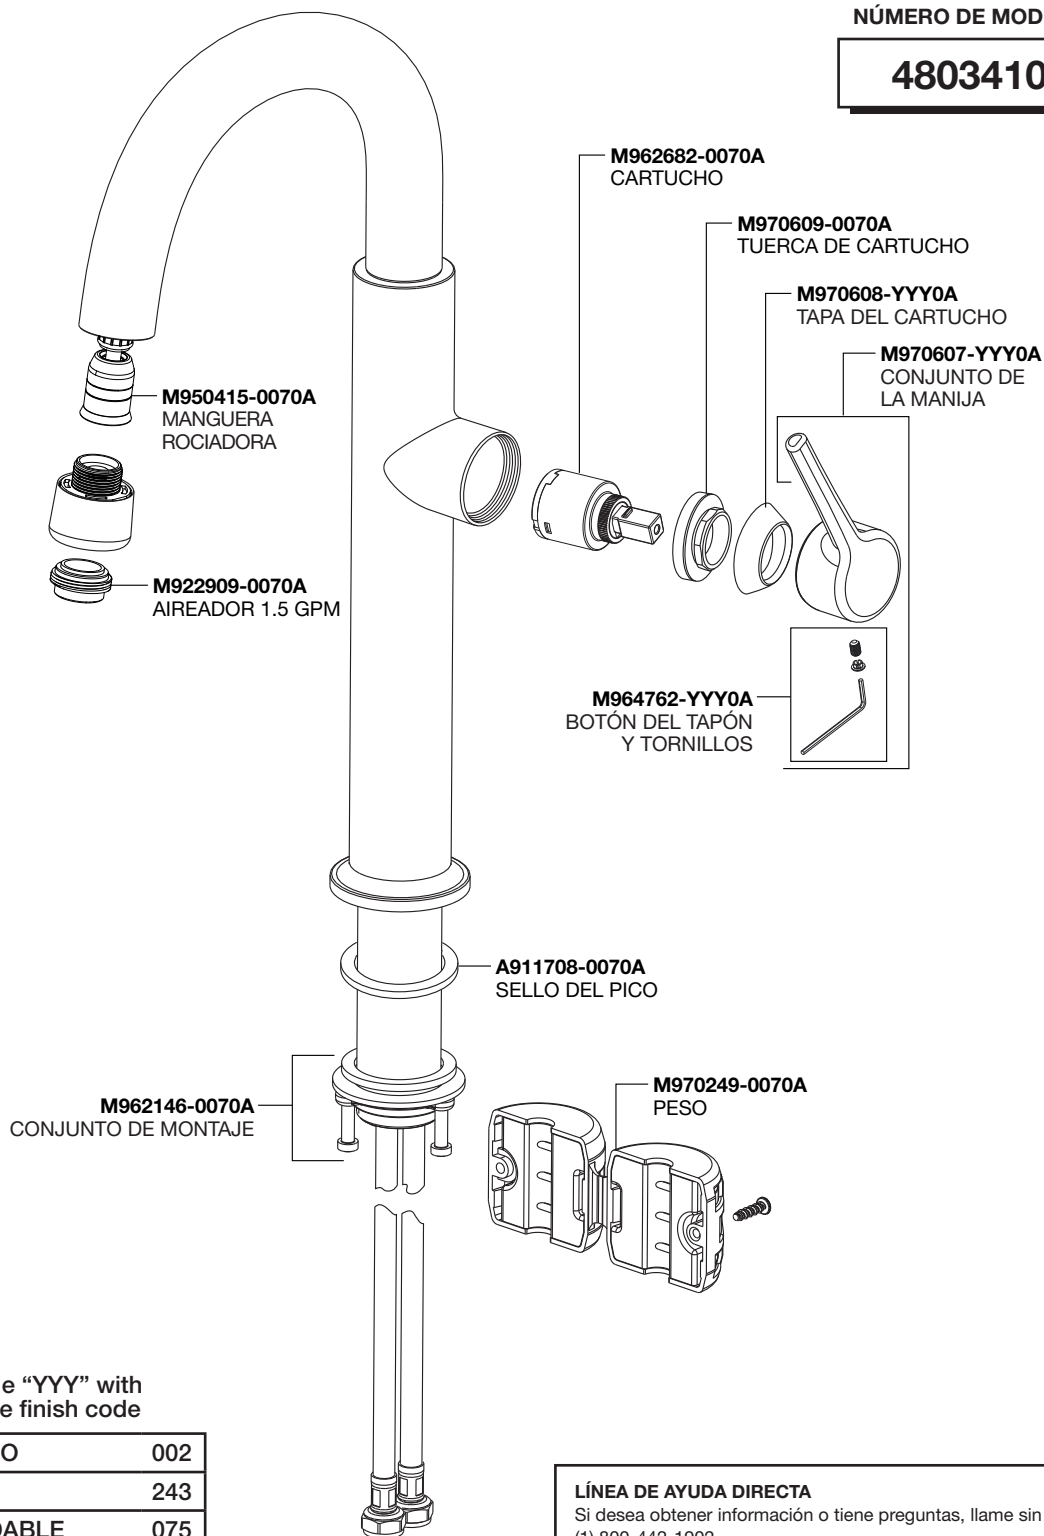

## Studio-S® Llave para cocina con manija para tirar hacia abajo - Barra

NÚMERO DE MODELO

**4803410**

Replace the "YYY" with  
appropriate finish code

CROMO PULIDO	002
NEGRO MATE	243
ACERO INOXIDABLE	075