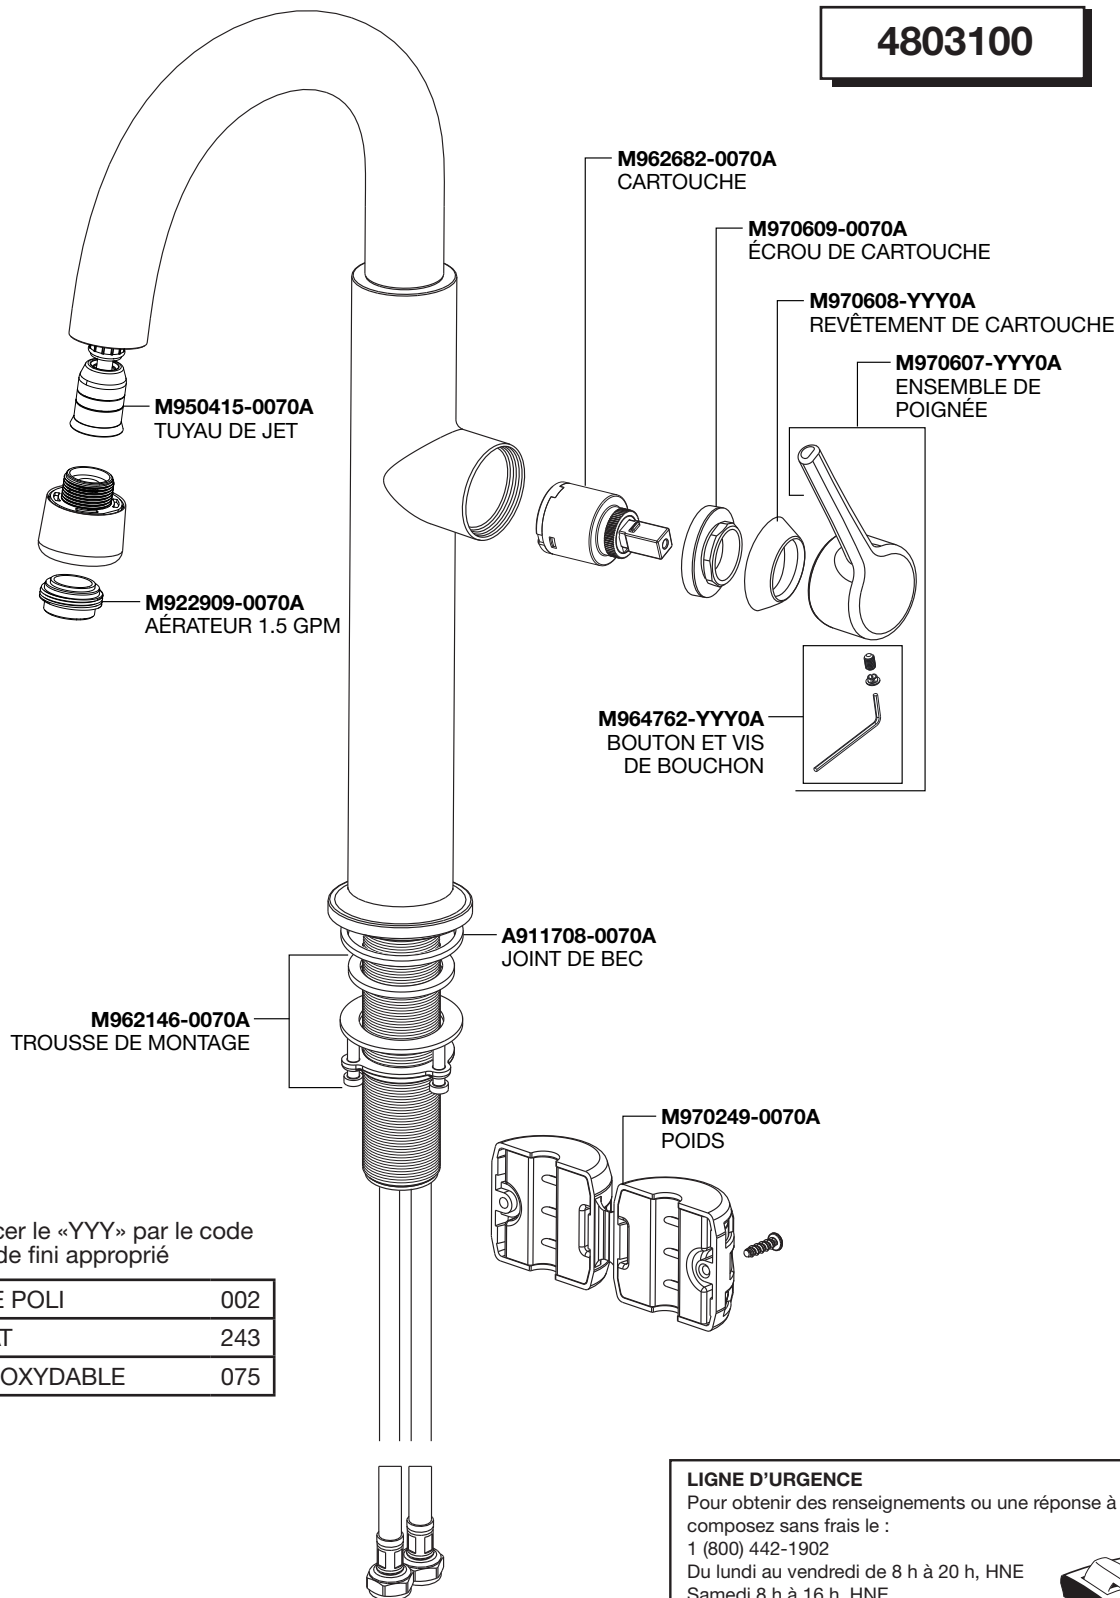

## Studio-S<sup>MD</sup> Robinet de cuisine et bar amovible

NUMÉRO DU MODÈLE

**4803100**

Remplacer le «YYY» par le code de fini approprié

CHROME POLI	002
NOIR MAT	243
ACIER INOXYDABLE	075