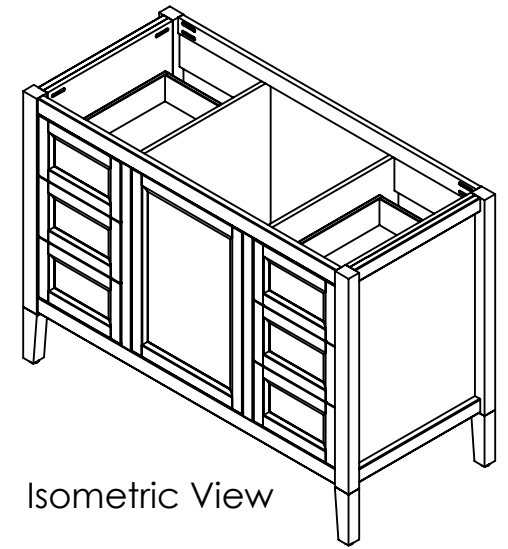

		SHEET 2 OF 2
SIZE	DWG. NO.	REV.
A	Vtop Stone Effect, Rect 49x22	1

Top View

Isometric View

Front View

SECTION A-A
Side View

Back View

ITEM:	DC48-WH	REV	A
	DC48-SY		
NOMBRE:	Darcy 48in		

Propiedad y Confidencialidad La información contenida en este dibujo es puramente propiedad de Woodcrafters Home Products LLC. Queda prohibida cualquier reproducción parcial o total sin el permiso por escrito de Woodcrafters Home Product LLC.	Drawing	ARB	06/26/19	MATERIAL: German beech 4/4 Plywood with UV-Paper White/Shale Gray
	Review	ING	06/26/19	
	Approved	R&D	06/26/19	
ESCALA: 1:20	MODELO:	Darcy 48in		