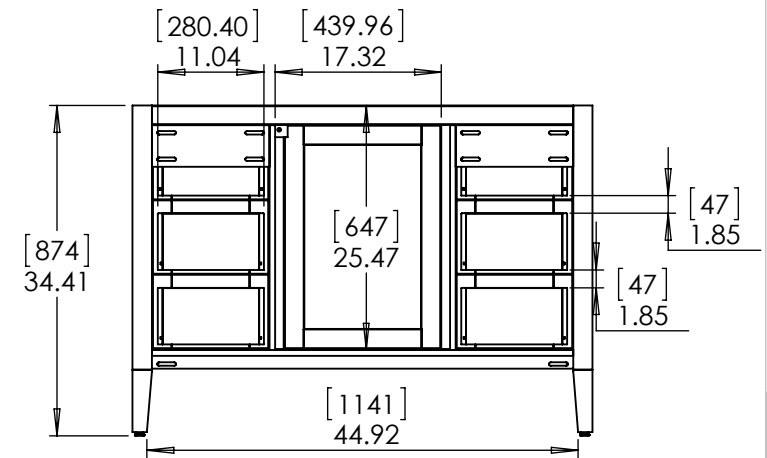

UNLESS OTHERWISE SPECIFIED
 DIMENSIONS ARE IN MM. AND [INCHES]
 TOLERANCES ARE
 + 0.125 [3.175] - 0.125 [-3.175]
 SCALE:1:16

	NAME	DATE
DRAWN	R. Rubio	08/22/16
CHECKED	R. Rubio	08/22/16
ENG APPR.	R. Rubio	08/22/16
MFG APPR.	C. Leal	08/22/16

		SHEET 2 OF 2
SIZE	DWG. NO.	REV.
A	Vtop Stone Effect, Rect 49x22	1

Top View

Isometric View

Front View

SECTION A-A
Side View

Back View

ITEM:	DC48-WH	REV	A
	DC48-SY		
NOMBRE:	Darcy 48in		

Propiedad y Confidencialidad La información contenida en este dibujo es puramente propiedad de Woodcrafters Home Products LLC. Queda prohibida cualquier reproducción parcial o total sin el permiso por escrito de Woodcrafters Home Product LLC.	Drawing	ARB	06/26/19	MATERIAL: German beech 4/4 Plywood with UV-Paper White/Shale Gray
	Review	ING	06/26/19	
	Approved	R&D	06/26/19	
ESCALA: 1:20	MODELO:	Darcy 48in		