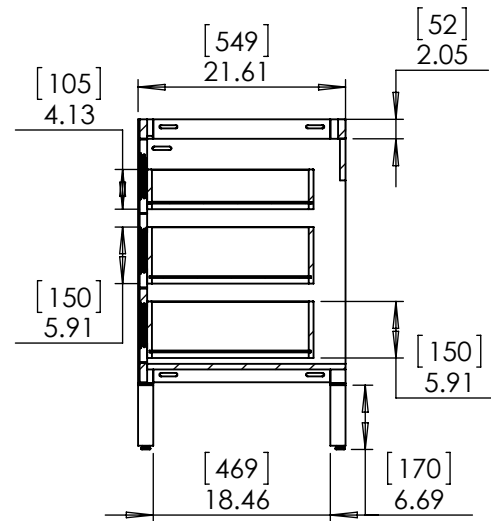

UNLESS OTHERWISE SPECIFIED
 DIMENSIONS ARE IN MM. AND [INCHES]
 TOLERANCES ARE
 + 0.125 [3.175] - 0.125 [-3.175]
 SCALE:1:16

	NAME	DATE
DRAWN	R. Rubio	08/22/16
CHECKED	R. Rubio	08/22/16
ENG APPR.	R. Rubio	08/22/16
MFG APPR.	C. Leal	08/22/16

		SHEET 2 OF 2
SIZE	DWG. NO.	REV.
A	Vtop Stone Effect, Rect 49x22	1

Top View

Isometric View

Front View

SECTION A-A
Side View

Back View

ITEM:	DC48-WH	REV	A
	DC48-SY		
NOMBRE:	Darcy 48in		

Propiedad y Confidencialidad La información contenida en este dibujo es puramente propiedad de Woodcrafters Home Products LLC. Queda prohibida cualquier reproducción parcial o total sin el permiso por escrito de Woodcrafters Home Product LLC.	Drawing	ARB	06/26/19	MATERIAL: German beech 4/4 Plywood with UV-Paper White/Shale Gray
	Review	ING	06/26/19	
	Approved	R&D	06/26/19	
ESCALA: 1:20	MODELO:	Darcy 48in		