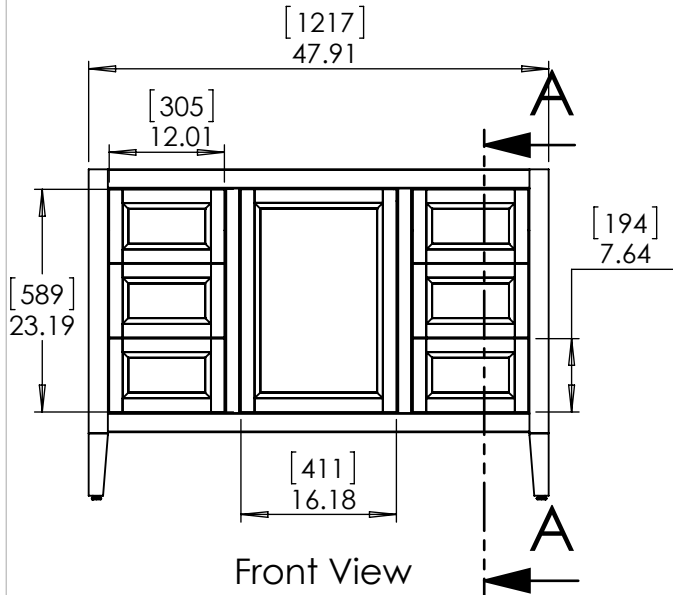

UNLESS OTHERWISE SPECIFIED
 DIMENSIONS ARE IN MM. AND [INCHES]
 TOLERANCES ARE
 + 0.125 [3.175] - 0.125 [-3.175]
 SCALE:1:16

	NAME	DATE
DRAWN	R. Rubio	08/22/16
CHECKED	R. Rubio	08/22/16
ENG APPR.	R. Rubio	08/22/16
MFG APPR.	C. Leal	08/22/16

		SHEET 2 OF 2
SIZE	DWG. NO.	REV.
A	Vtop Stone Effect, Rect 49x22	1

Top View

Isometric View

Front View

SECTION A-A
Side View

Back View

ITEM:	DC48-WH	REV	A
	DC48-SY		
NOMBRE:	Darcy 48in		

Propiedad y Confidencialidad La información contenida en este dibujo es puramente propiedad de Woodcrafters Home Products LLC. Queda prohibida cualquier reproducción parcial o total sin el permiso por escrito de Woodcrafters Home Product LLC.	Drawing	ARB	06/26/19	MATERIAL: German beech 4/4 Plywood with UV-Paper White/Shale Gray
	Review	ING	06/26/19	
	Approved	R&D	06/26/19	
ESCALA: 1:20	MODELO:	Darcy 48in		