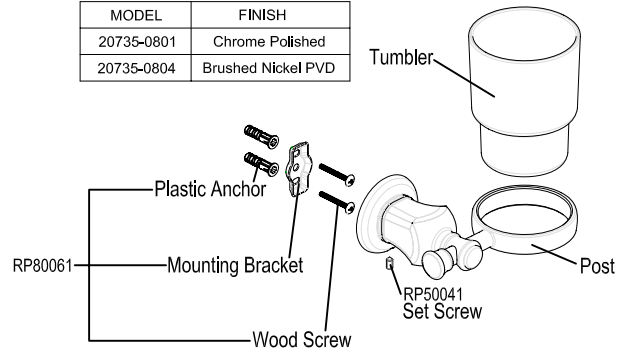

Towel Ring

* Specify Finish

MODEL	FINISH
20735-1301	Chrome Polished
20735-1304	Brushed Nickel PVD

24" Double Towel Bar

Mirror

* Specify Finish

MODEL	FINISH
20735-4501	Chrome Polished
20735-4504	Brushed Nickel PVD

Tumbler

* Specify Finish

MODEL	FINISH
20735-0801	Chrome Polished
20735-0804	Brushed Nickel PVD

Glass Shelf

* Specify Finish

MODEL	FINISH
20735-1701	Chrome Polished
20735-1704	Brushed Nickel PVD

Soap Dish

* Specify Finish