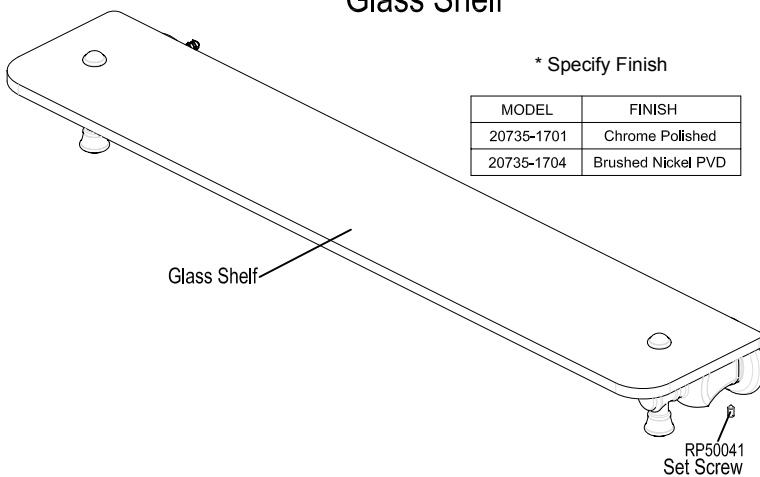

Tumbler

* Specify Finish

MODEL	FINISH
20735-0801	Chrome Polished
20735-0804	Brushed Nickel PVD

Glass Shelf

* Specify Finish

MODEL	FINISH
20735-1701	Chrome Polished
20735-1704	Brushed Nickel PVD

Soap Dish

* Specify Finish