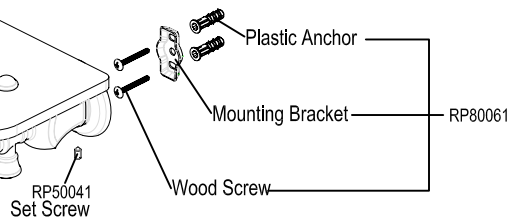

Tumbler

* Specify Finish

MODEL	FINISH
20735-0801	Chrome Polished
20735-0804	Brushed Nickel PVD

Glass Shelf

* Specify Finish

MODEL	FINISH
20735-1701	Chrome Polished
20735-1704	Brushed Nickel PVD

Soap Dish

* Specify Finish