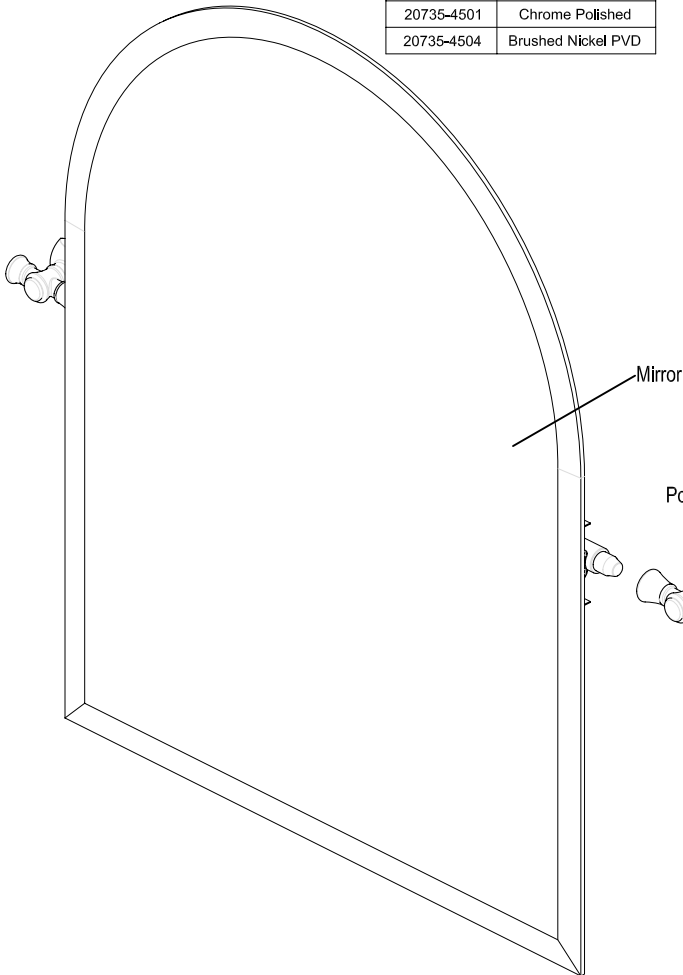

Towel Ring

* Specify Finish

MODEL	FINISH
20735-1301	Chrome Polished
20735-1304	Brushed Nickel PVD

24" Double Towel Bar

Mirror

* Specify Finish

MODEL	FINISH
20735-4501	Chrome Polished
20735-4504	Brushed Nickel PVD

Tumbler

* Specify Finish

MODEL	FINISH
20735-0801	Chrome Polished
20735-0804	Brushed Nickel PVD

Glass Shelf

* Specify Finish

MODEL	FINISH
20735-1701	Chrome Polished
20735-1704	Brushed Nickel PVD

Soap Dish

* Specify Finish