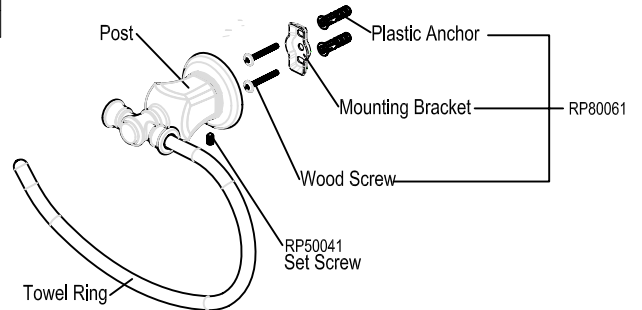

* Specify Finish

MODEL	FINISH
20735-2201	Chrome Polished
20735-2204	Brushed Nickel PVD
20735-2224H	Antique Bronze

Double Robe Hook

Towel Bar

* Specify Finish

MODEL	FINISH
20735-0101/0201	Chrome Polished
20735-0104/0204	Brushed Nickel PVD
20735-0124H/0224H	Antique Bronze

Towel Ring

* Specify Finish

MODEL	FINISH
20735-1301	Chrome Polished
20735-1304	Brushed Nickel PVD

24" Double Towel Bar

Mirror

* Specify Finish

MODEL	FINISH
20735-4501	Chrome Polished
20735-4504	Brushed Nickel PVD

Tumbler

* Specify Finish

MODEL	FINISH
20735-0801	Chrome Polished
20735-0804	Brushed Nickel PVD

Glass Shelf

* Specify Finish

MODEL	FINISH
20735-1701	Chrome Polished
20735-1704	Brushed Nickel PVD

Soap Dish

* Specify Finish