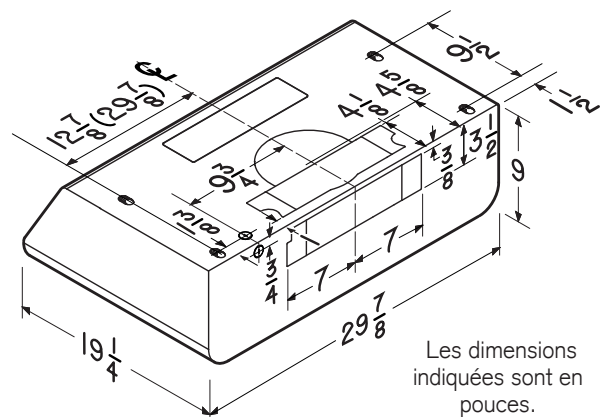

NuTone vous présente une nouvelle hotte aux formes remarquables, de style professionnel. Alliant un ventilateur à haute performance, un boîtier de conception profonde et une filtration à déflecteur hybride, elle satisfera même les cuisiniers les plus exigeants.

LARGEUR	INOX	FILTRES À GRAISSES (remplacement)	FILTRES DE RECIRCULATION
30 po	NPDP130SS	HPFA424 (Type B5)	HPF24 (Type Xb)

RENDEMENT						
Orientation du conduit	Largeur	Volet	Sones		pi³/min @ 0,1 Ps	
			Normale	Haute	Normale	Haute
Rectangulaire vertical	3¼ po x 10 po	inclus	0,3	6,5	120	360
Rectangulaire horizontal	3¼ po x 10 po	inclus	0,3	6,5	120	400
Rond vertical	7 po	vendu séparément	0,5	6,5	120	370

CARACTÉRISTIQUES	
Type de commande	à bascule de luxe, 2 vitesses
Arrêt différé	non
Rappel d'entretien des filtres	non
Détecteur Heat Sentry^{MC}	non
Capacité ADA	oui
Éclairage	DEL à 1 intensité (inclus)
Filtres à graisses	Hybrides / à déflecteur (qté 2)
Matériel pour l'installation	Supports EZ1
ENERGY STAR®	non
Recirculation	Filtres de recirculation vendus séparément
ALIMENTATION CA	
120 V, 60 Hz - 1,4 A	
ACCESSOIRES OPTIONNELS	
Volet rond de 7 po	BP87
HAUTEUR DE MONTAGE	
De 18 po à 24 po au-dessus de la surface de cuisson	
GARANTIE LIMITÉE	
1 an 3 ans (modules DEL seulement) Voir le manuel d'installation pour le texte complet de la garantie.	
POUR UTILISATION À L'INTÉRIEUR SEULEMENT	

L'HOMOLOGATION HVI-2100 est conforme aux nouvelles techniques et procédures d'essai prescrites par le Home Ventilating Institute pour les produits d'emploi courant, dès leur disponibilité pour les consommateurs. Le rendement du produit est évalué à une pression statique de 0,1 po, d'après les tests effectués dans le laboratoire d'essai ultra-perfectionné de l'AMCA. Le sone est une mesure de la perception humaine de la puissance sonore, d'après des mesures effectuées en laboratoire.