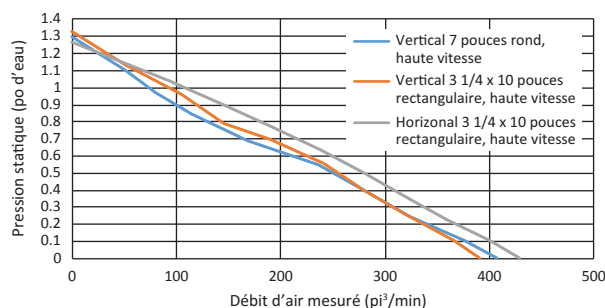

NuTone vous présente une nouvelle hotte aux formes remarquables, de style professionnel. Alliant un ventilateur à haute performance, un boîtier de conception profonde et une filtration à déflecteur hybride, elle satisfera même les cuisiniers les plus exigeants.

LARGEUR	INOX	FILTRES À GRAISSES (remplacement)	FILTRES DE RECIRCULATION
30 po	NPDP130SS	HPFA424 (Type B5)	HPF24 (Type Xb)

RENDEMENT						
Orientation du conduit	Largeur	Volet	Sones		pi³/min @ 0,1 Ps	
			Normale	Haute	Normale	Haute
Rectangulaire vertical	3¼ po x 10 po	inclus	0,3	6,5	120	360
Rectangulaire horizontal	3¼ po x 10 po	inclus	0,3	6,5	120	400
Rond vertical	7 po	vendu séparément	0,5	6,5	120	370

CARACTÉRISTIQUES	
Type de commande	à bascule de luxe, 2 vitesses
Arrêt différé	non
Rappel d'entretien des filtres	non
Détecteur Heat Sentry^{MC}	non
Capacité ADA	oui
Éclairage	DEL à 1 intensité (inclus)
Filtres à graisses	Hybrides / à déflecteur (qté 2)
Matériel pour l'installation	Supports EZ1
ENERGY STAR®	non
Recirculation	Filtres de recirculation vendus séparément
ALIMENTATION CA	
120 V, 60 Hz - 1,4 A	
ACCESSOIRES OPTIONNELS	
Volet rond de 7 po	BP87
HAUTEUR DE MONTAGE	
De 18 po à 24 po au-dessus de la surface de cuisson	
GARANTIE LIMITÉE	
1 an 3 ans (modules DEL seulement) Voir le manuel d'installation pour le texte complet de la garantie.	
POUR UTILISATION À L'INTÉRIEUR SEULEMENT	

L'HOMOLOGATION HVI-2100 est conforme aux nouvelles techniques et procédures d'essai prescrites par le Home Ventilating Institute pour les produits d'emploi courant, dès leur disponibilité pour les consommateurs. Le rendement du produit est évalué à une pression statique de 0,1 po, d'après les tests effectués dans le laboratoire d'essai ultra-perfectionné de l'AMCA. Le sone est une mesure de la perception humaine de la puissance sonore, d'après des mesures effectuées en laboratoire.