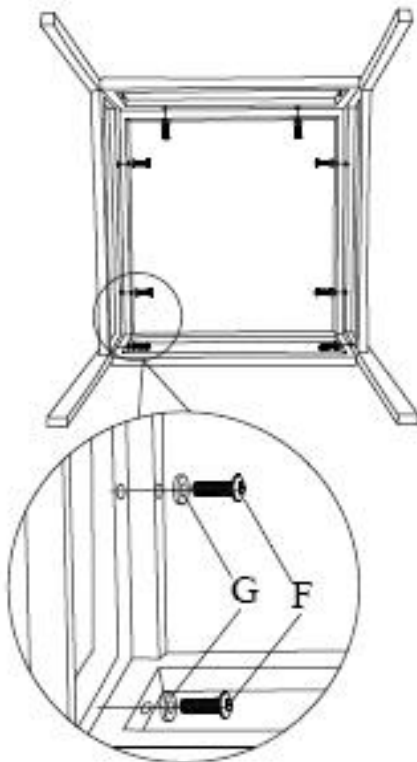

### Parts list

A		4	F	 M6X35MM	24
B		2	G	 Gasket	24
			H	 M6 Wrench	
C		2	I	 glass	1
D		2			
E		2			

1.

F  1PCS  
 G  1PCS

2.

F  1PCS  
 G  1PCS

3.

F  8PCS  
 G  8PCS

4.

1.

F  4PCS  
G  4PCS

2.