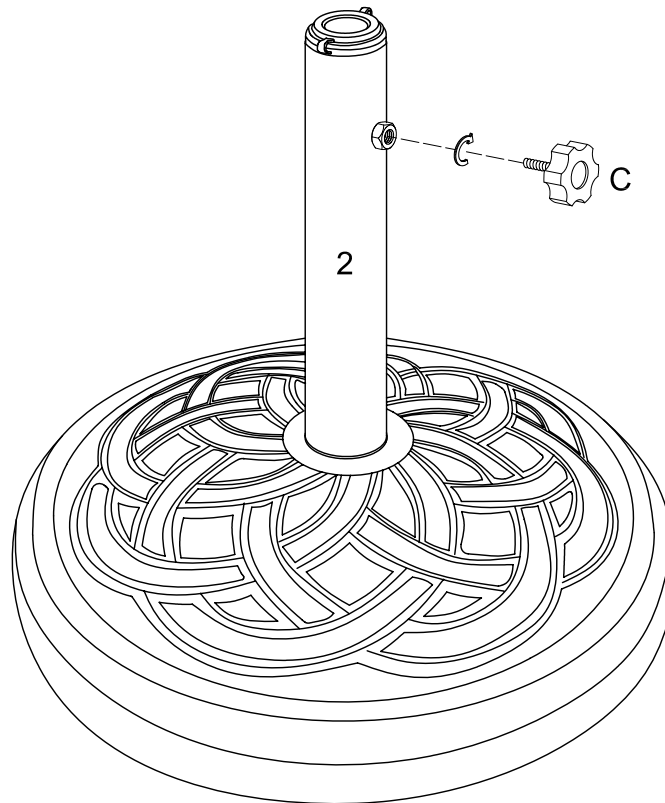

Parts List

Lista de piezas

Liste des pièces

Stückliste

Hardware List Liste des pièces

Liste du matériel Teilleliste

A		Washer Rondelle	1 pc
B		Nut Écrou	1 pc
C		Knob Poignée	1 pc
D		Plastic Cap	1 pc

The hardware quantities listed above are required for proper assembly. Some extra hardware may also have been included.

Für die ordnungsgemäße Montage sind die oben aufgeführten Mengen der jeweiligen Beschläge erforderlich. Möglicherweise sind zusätzliche Beschläge enthalten.

Step 1

(EN)

Put plastic cap (D) in the bottom of the Metal Tube (2) into the Center Hole of the Round Base (1), and secure it with the Washer (A) and Nut (B).

(FR)

Insérer le tube métallique (2) dans le trou central de la base ronde (1) et le fixer avec la rondelle (A) et l'écrou (B).

Step 2

(EN)

Twist the Knob (C) to the Metal Tube (2) as per diagram.

(FR)

Tourner la poignée (C) sur le tube métallique (2) comme sur le diagramme.