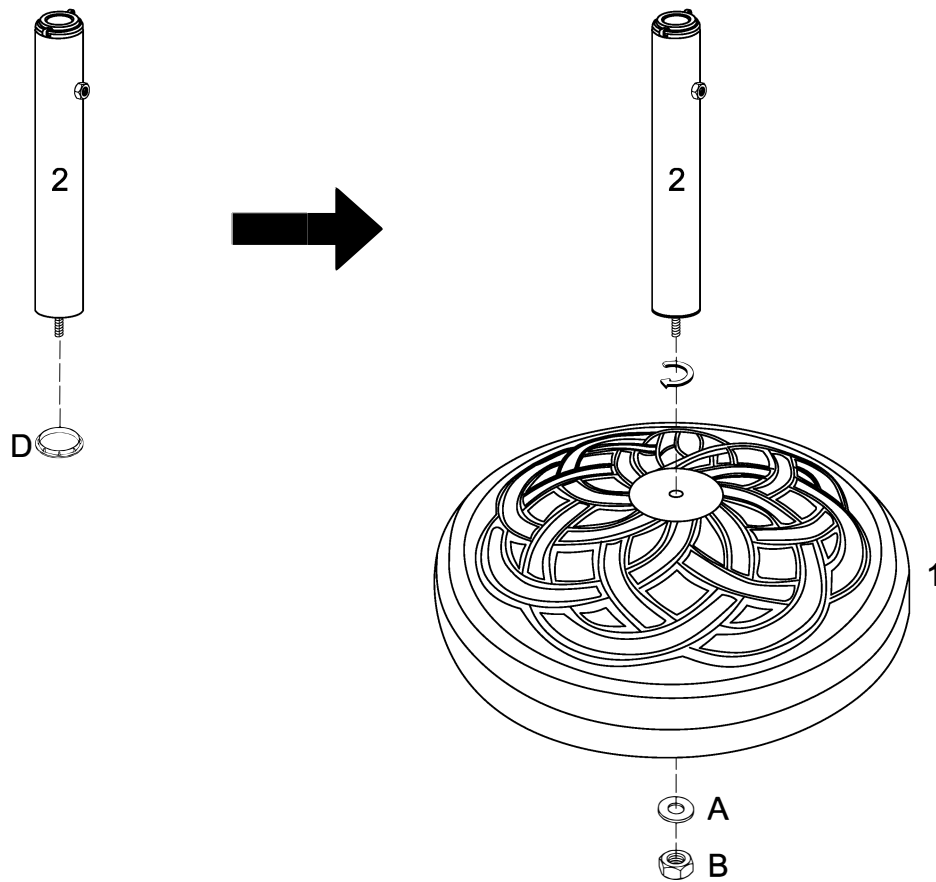

Parts List

Lista de piezas

Liste des pièces

Stückliste

Hardware List Liste des pièces

Liste du matériel Teilleliste

A		Washer Rondelle	1 pc
B		Nut Écrou	1 pc
C		Knob Poignée	1 pc
D		Plastic Cap	1 pc

The hardware quantities listed above are required for proper assembly. Some extra hardware may also have been included.

Für die ordnungsgemäße Montage sind die oben aufgeführten Mengen der jeweiligen Beschläge erforderlich. Möglicherweise sind zusätzliche Beschläge enthalten.

Step 1

(EN)

Put plastic cap (D) in the bottom of the Metal Tube (2) into the Center Hole of the Round Base (1), and secure it with the Washer (A) and Nut (B).