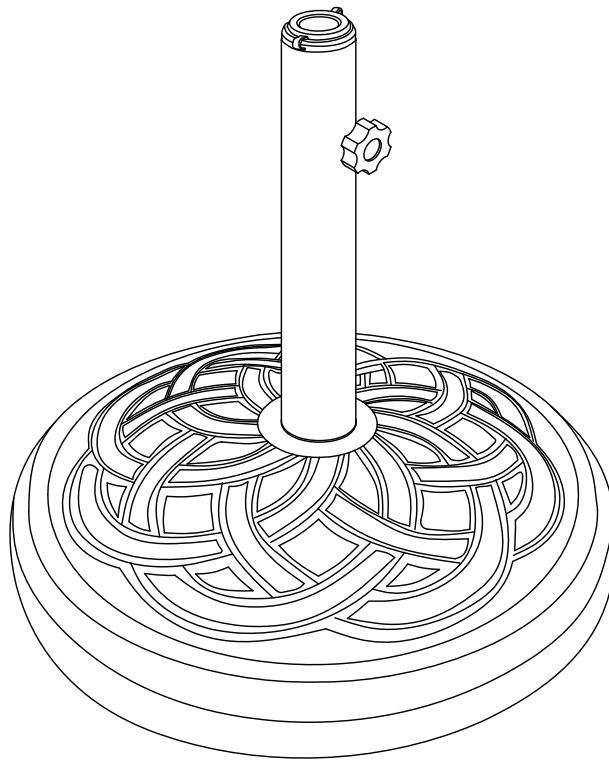

Item # : UB30RCW
Assembly Instructions

No d'article : UB30RCW
Instructions de montage

Ítem N.º: UB30RCW
Instrucciones de ensamblaje

Artikel# : UB30RCW
Montageanleitung

Please visit our website for the most current instructions, assembly tips, report damage, or request parts. www.walkerediton.com

(FR)

Insérer le tube métallique (2) dans le trou central de la base ronde (1) et le fixer avec la rondelle (A) et l'écrou (B).

Step 2

(EN)

Twist the Knob (C) to the Metal Tube (2) as per diagram.

(FR)

Tourner la poignée (C) sur le tube métallique (2) comme sur le diagramme.