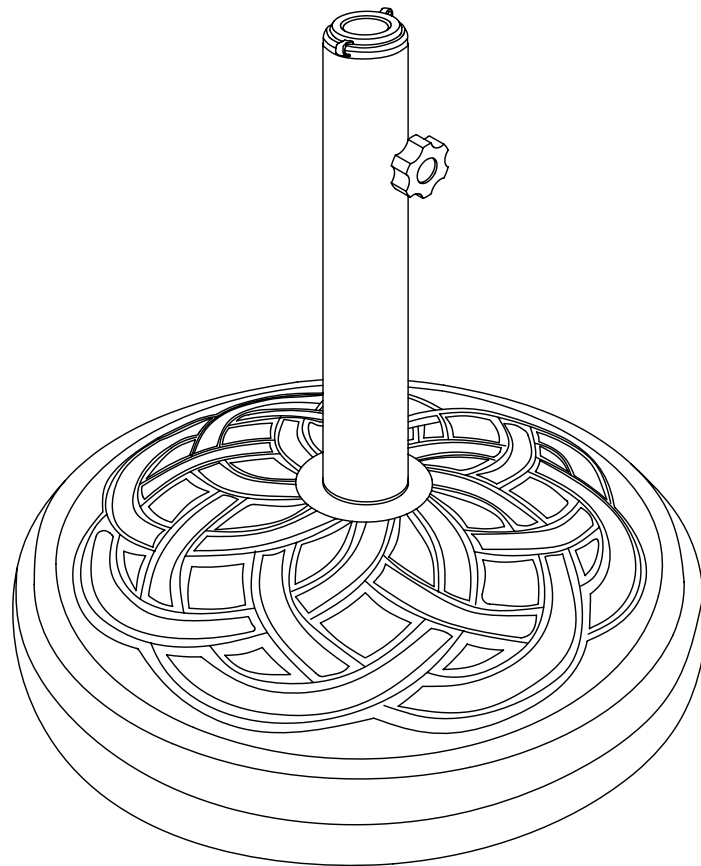

Parts List

Lista de piezas

Liste des pièces

Stückliste

Hardware List Liste des pièces

Liste du matériel Teilleliste

A		Washer Rondelle	1 pc
B		Nut Écrou	1 pc
C		Knob Poignée	1 pc
D		Plastic Cap	1 pc

The hardware quantities listed above are required for proper assembly. Some extra hardware may also have been included.

Für die ordnungsgemäße Montage sind die oben aufgeführten Mengen der jeweiligen Beschläge erforderlich. Möglicherweise sind zusätzliche Beschläge enthalten.

Step 1

(EN)

Put plastic cap (D) in the bottom of the Metal Tube (2) into the Center Hole of the Round Base (1), and secure it with the Washer (A) and Nut (B).

(FR)

Insérer le tube métallique (2) dans le trou central de la base ronde (1) et le fixer avec la rondelle (A) et l'écrou (B).

Step 2

(EN)

Twist the Knob (C) to the Metal Tube (2) as per diagram.

(FR)

Tourner la poignée (C) sur le tube métallique (2) comme sur le diagramme.

Step 3

Final Assembly