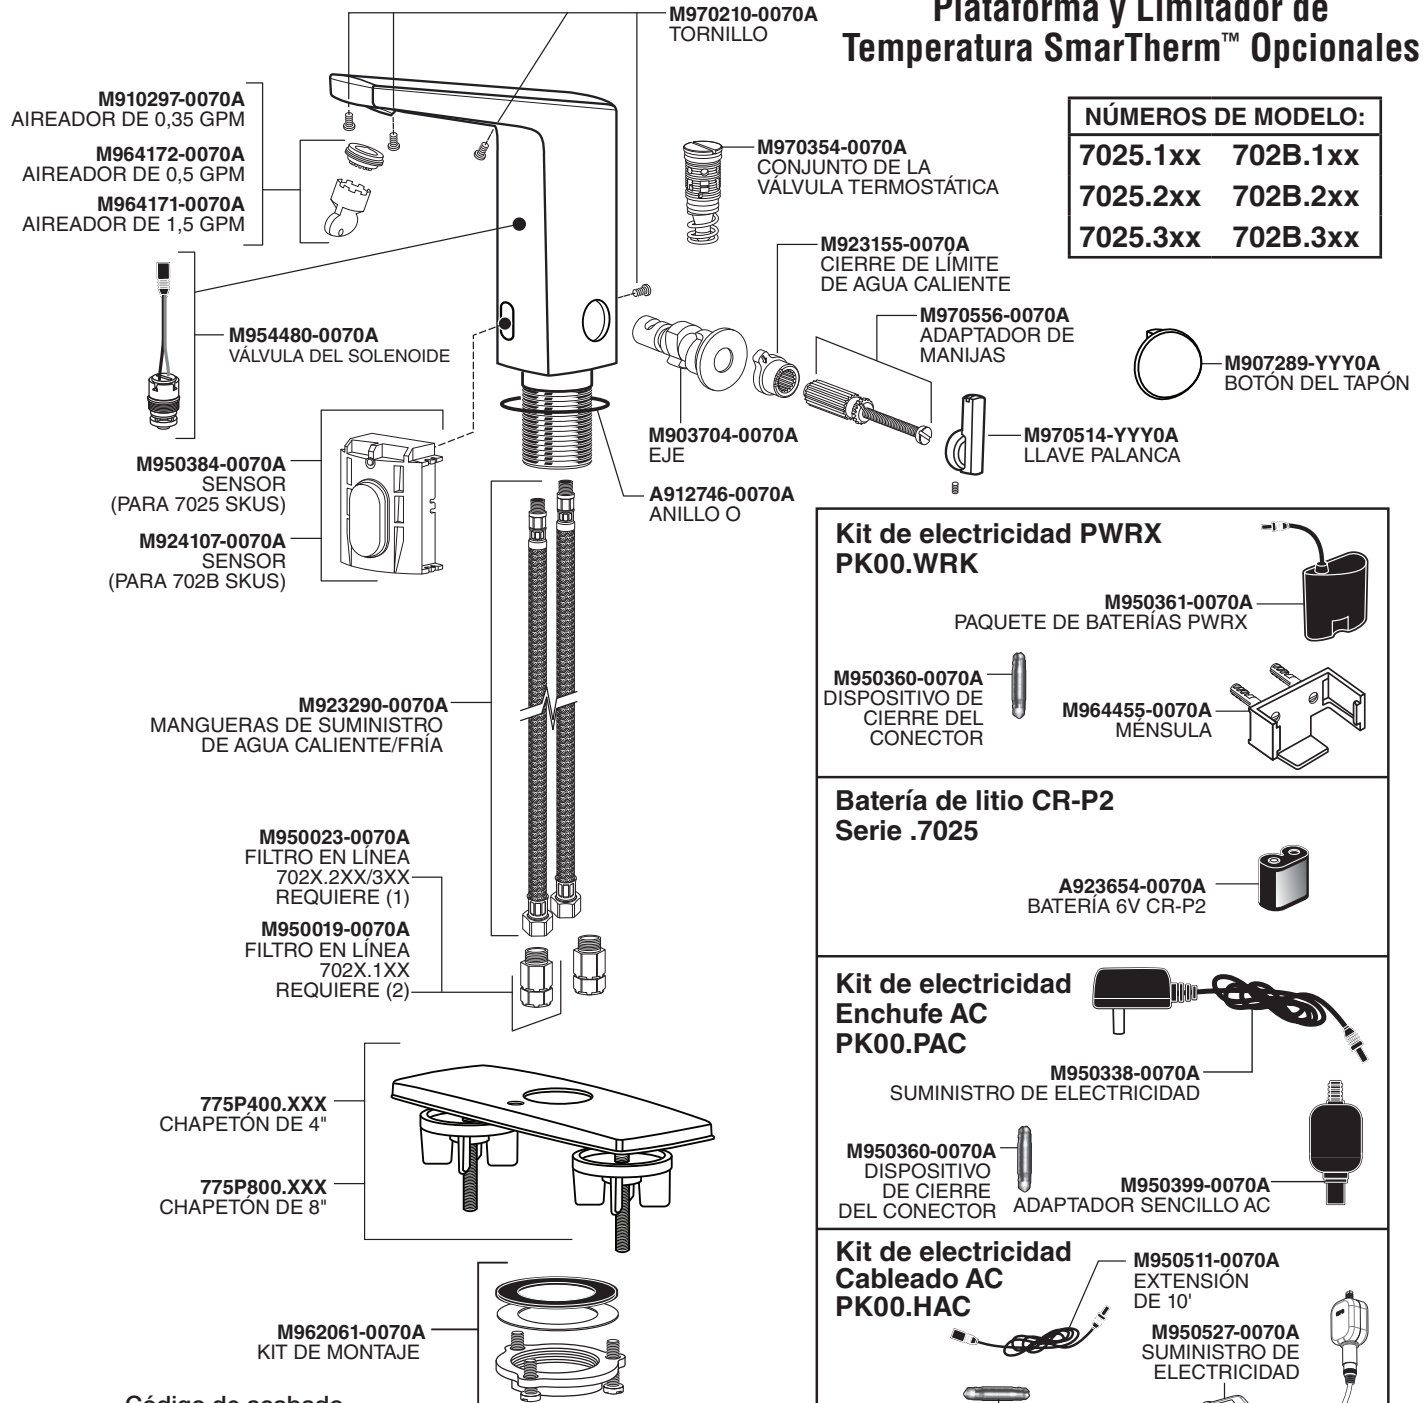

PART OF **LIXIL**

American Standard

Paradigm Llave Integrada con Mezcladora Encima de la Plataforma y Limitador de Temperatura SmarTherm™ Opcionales

NÚMEROS DE MODELO:	
7025.1xx	702B.1xx
7025.2xx	702B.2xx
7025.3xx	702B.3xx