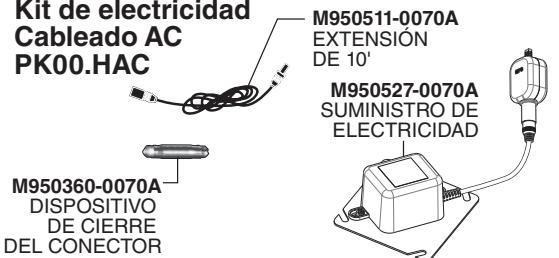

Para obtener más información sobre los productos Selectronic® de American Standard, visite nuestro sitio web: www.americanstandard-us.com o escribanos a: CRTEAM@lxlamericas.com

Kit de electricidad PWRX PK00.WRX

Batería de litio CR-P2 Serie .7025

Kit de electricidad Enchufe AC PK00.PAC

Kit de electricidad Cableado AC PK00.HAC

Kit de electricidad Multi AC PK00.MAC

PART OF LIXIL