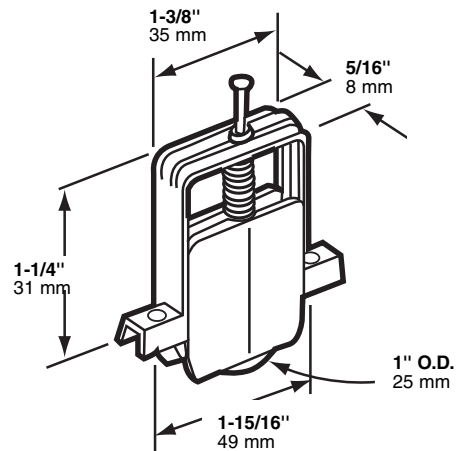

B-691

Sliding screen door roller assembly

Puerta de malla deslizante: Ensamblaje de rodillos

Rouleau pour moustiquaire coulissante

NOTE: Installation drawings are typical for this style of replacement part. They may not show a part identical to the one you are installing.

NOTA: Los dibujos para la instalación son genéricos para repuestos de este tipo; por lo que podrían no mostrar una pieza idéntica a la que usted esté instalando.

REMARQUE : Les dessins d'installation sont typiques pour ce style de pièce de rechange. Ils pourraient ne pas illustrer une pièce identique à celle que vous installez.