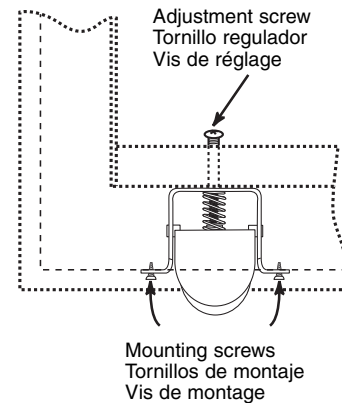

B-691

Sliding screen door roller assembly

Puerta de malla deslizante: Ensamblaje de rodillos

Rouleau pour moustiquaire coulissante

NOTE: Installation drawings are typical for this style of replacement part. They may not show a part identical to the one you are installing.

NOTA: Los dibujos para la instalación son genéricos para repuestos de este tipo; por lo que podrían no mostrar una pieza idéntica a la que usted esté instalando.

REMARQUE : Les dessins d'installation sont typiques pour ce style de pièce de rechange. Ils pourraient ne pas illustrer une pièce identique à celle que vous installez.

B 691-INS

Lift and tilt out.
Levez et inclinez vers l'extérieur.
Levante e incline hacia fuera.

Adjust rollers and strike if necessary.
Réglez les roulettes et la plaque de percussion si nécessaire.
Regule las ruedas y golpéelas si fuese necesario.