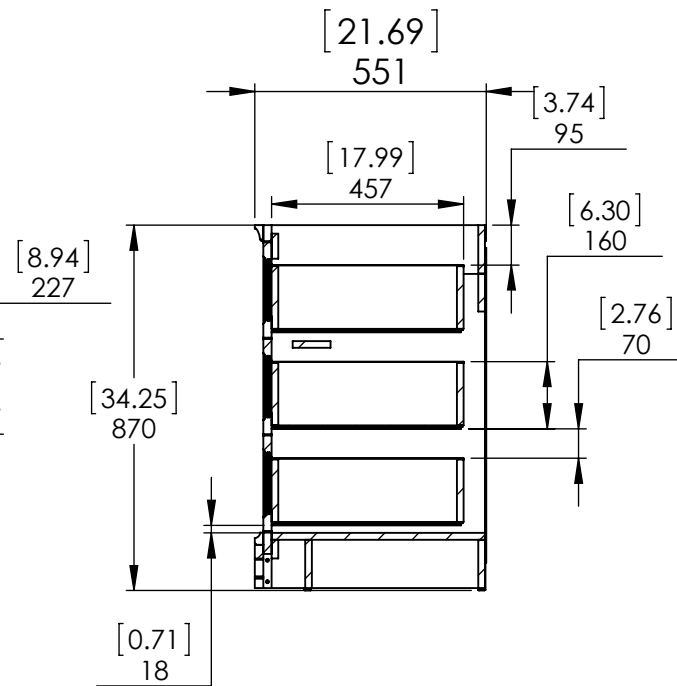

Top View

Isometric View

Front View

Section F-F
Side View

Back View

ITEM:	SF48-WH SF48-CH	REV:	A
	SF48-ST SF48-CR		
NAME:	Stratfield 48in Vanity - White/ Sterling/Chocolate/Cream		

Propiedad y Confidencialidad
 La información contenida en este dibujo es puramente propiedad de Woodcrafters Home Products LLC. Queda prohibida cualquier reproducción parcial o total sin el permiso por escrito de Woodcrafters Home Product LLC.

DRW:	ARB	03/28/18
REV:	ING	03/28/18
APP:	R&D	03/28/18
SCALAE18	MODEL:	Stratfield 48in

MATERIAL:
**German Beech 4/4
 Laminated Particle Board**

DRAWING TYPE	ITEM ID	ITEM DESCRIPTION	TECHNOLOGIES	DRAWING STATUS
Finish Good	SS4922O-AH	Vtop Oval 49x22 SS Silver Ash Shark tank	Solid Surface	Ready for production

UNLESS OTHERWISE SPECIFIED

DIMENSIONS ARE IN MM. AND (INCHES)

TOLERANCES ARE
+ 0.125 [3.175] - 0.125 [-3.175]

SCALE:1:10

	NAME	DATE
DRAWN	R. Rubio	1/27/16
CHECKED	R. Rubio	4/05/16
ENG APPR.	R. Rubio	4/05/16
MFG APPR.	C. Leal	4/05/16

SIZE	DWG. NO.	SHEET 1 OF 1	REV. 1
A	Vtop Oval 49x22 Solid Surface		