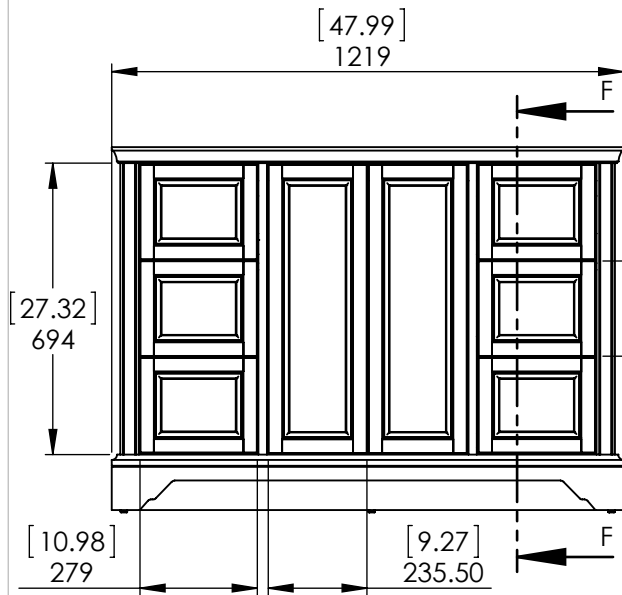

Top View

Isometric View

Front View

Section F-F
Side View

Back View

ITEM:	SF48-WH SF48-CH	REV:	A
	SF48-ST SF48-CR		
NAME:	Stratfield 48in Vanity - White/ Sterling/Chocolate/Cream		

Propiedad y Confidencialidad
 La información contenida en este dibujo es puramente propiedad de Woodcrafters Home Products LLC. Queda prohibida cualquier reproducción parcial o total sin el permiso por escrito de Woodcrafters Home Product LLC.

DRW:	ARB	03/28/18
REV:	ING	03/28/18
APP:	R&D	03/28/18
SCALAE18	MODEL:	Stratfield 48in

MATERIAL:
**German Beech 4/4
 Laminated Particle Board**

DRAWING TYPE	ITEM ID	ITEM DESCRIPTION	TECHNOLOGIES	DRAWING STATUS
Finish Good	SS4922O-AH	Vtop Oval 49x22 SS Silver Ash Shark tank	Solid Surface	Ready for production

UNLESS OTHERWISE SPECIFIED

DIMENSIONS ARE IN MM. AND (INCHES)

TOLERANCES ARE
+ 0.125 [3.175] - 0.125 [-3.175]

SCALE:1:10

	NAME	DATE
DRAWN	R. Rubio	1/27/16
CHECKED	R. Rubio	4/05/16
ENG APPR.	R. Rubio	4/05/16
MFG APPR.	C. Leal	4/05/16

SIZE	DWG. NO.	SHEET 1 OF 1	REV. 1
A	Vtop Oval 49x22 Solid Surface		