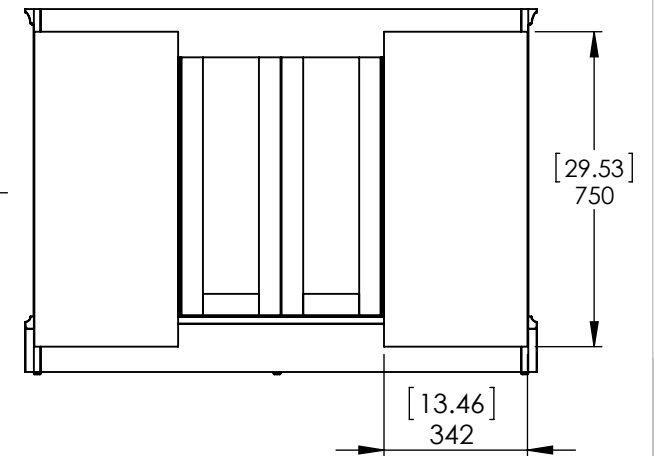

Top View

Isometric View

Front View

Section F-F
Side View

Back View

ITEM:	SF48-WH SF48-CH	REV:	A
	SF48-ST SF48-CR		
NAME:	Stratfield 48in Vanity - White/ Sterling/Chocolate/Cream		

Propiedad y Confidencialidad
 La información contenida en este dibujo es puramente propiedad de Woodcrafters Home Products LLC. Queda prohibida cualquier reproducción parcial o total sin el permiso por escrito de Woodcrafters Home Product LLC.

DRW:	ARB	03/28/18
REV:	ING	03/28/18
APP:	R&D	03/28/18
SCALAE18	MODEL:	Stratfield 48in

MATERIAL:
**German Beech 4/4
 Laminated Particle Board**

DRAWING TYPE	ITEM ID	ITEM DESCRIPTION	TECHNOLOGIES	DRAWING STATUS
Finish Good	SS4922O-AH	Vtop Oval 49x22 SS Silver Ash Shark tank	Solid Surface	Ready for production

UNLESS OTHERWISE SPECIFIED

DIMENSIONS ARE IN MM. AND (INCHES)

TOLERANCES ARE
+ 0.125 [3.175] - 0.125 [-3.175]

SCALE:1:10

	NAME	DATE
DRAWN	R. Rubio	1/27/16
CHECKED	R. Rubio	4/05/16
ENG APPR.	R. Rubio	4/05/16
MFG APPR.	C. Leal	4/05/16

SIZE	DWG. NO.	SHEET 1 OF 1	REV. 1
A	Vtop Oval 49x22 Solid Surface		