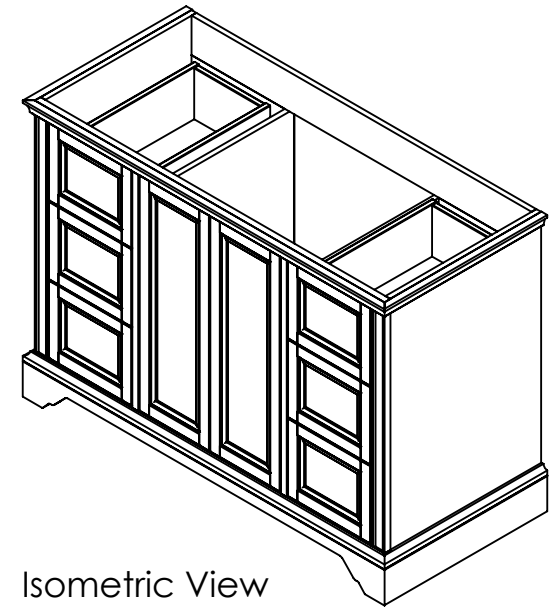

Top View

Isometric View

Front View

Section F-F
Side View

Back View

ITEM:	SF48-WH SF48-CH	REV:	A
	SF48-ST SF48-CR		
NAME:	Stratfield 48in Vanity - White/ Sterling/Chocolate/Cream		

Propiedad y Confidencialidad
 La información contenida en este dibujo es puramente propiedad de Woodcrafters Home Products LLC. Queda prohibida cualquier reproducción parcial o total sin el permiso por escrito de Woodcrafters Home Product LLC.

DRW:	ARB	03/28/18
REV:	ING	03/28/18
APP:	R&D	03/28/18
SCALAE18	MODEL:	Stratfield 48in

MATERIAL:
**German Beech 4/4
 Laminated Particle Board**

DRAWING TYPE	ITEM ID	ITEM DESCRIPTION	TECHNOLOGIES	DRAWING STATUS
Finish Good	SS4922O-AH	Vtop Oval 49x22 SS Silver Ash Shark tank	Solid Surface	Ready for production