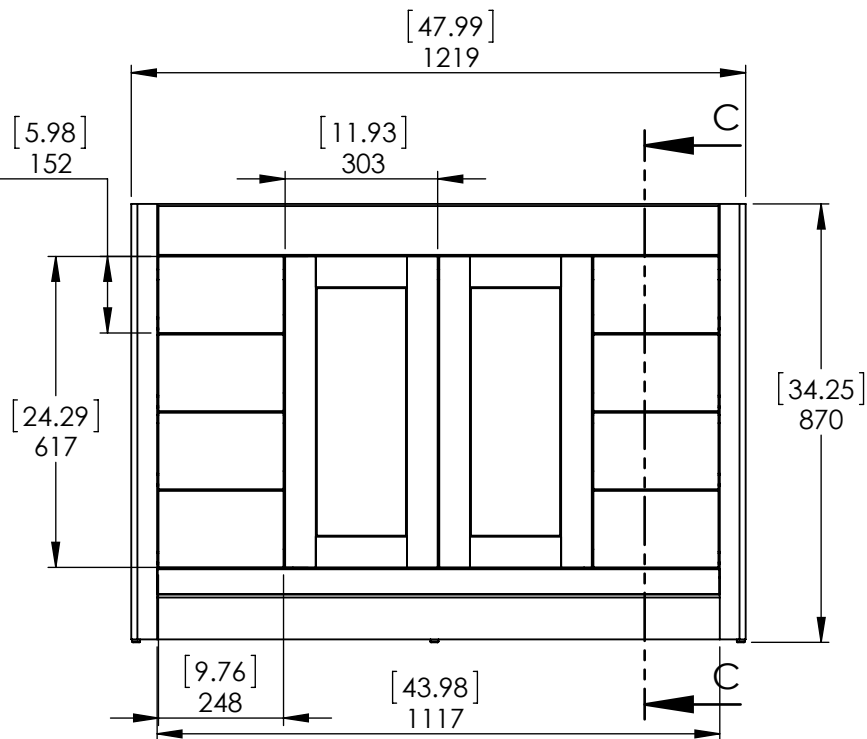

Top View

Isometric View

Front View

SECTION C-C
ESCALE 1 : 15

Back View

ITEM:	WT48-ST WT48-WH WT48-CH WT48-CR	REV	A
-------	--	-----	----------

NAME: **Westcourt 48in Vanity - Sterling / White / Chocolate / Crema**

MATERIAL: **German beech 4/4 Laminated Particle Board**

MODEL: **Westcourt 48in**

Propiedad y Confidencialidad
La información contenida en este dibujo es puramente propiedad de *Woodcrafters Home Products LLC*. Queda prohibida cualquier reproducción parcial o total sin el permiso por escrito de *Woodcrafters Home Product LLC*.

DWR	JCNV	01/22/18
REV	ING	01/22/18
APP	R&D	01/22/18
ESCALE: 1:20	MODEL:	Westcourt 48in