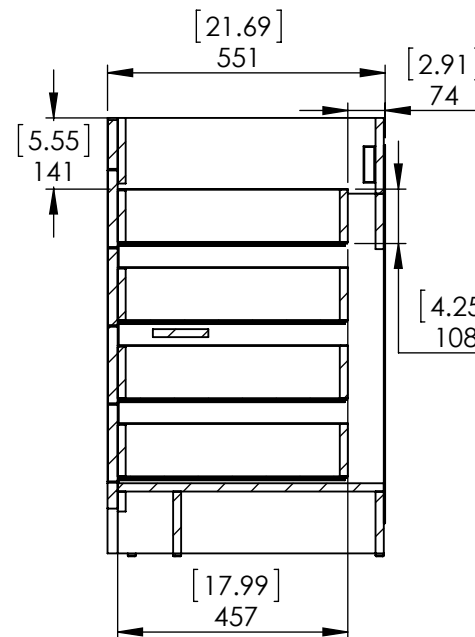

Top View

Isometric View

Front View

SECTION C-C
ESCALE 1 : 15

Back View

ITEM:	WT48-ST WT48-WH WT48-CH WT48-CR	REV	A
-------	--	-----	----------

NAME: **Westcourt 48in Vanity - Sterling / White / Chocolate / Crema**

MATERIAL: **German beech 4/4 Laminated Particle Board**

MODEL: **Westcourt 48in**

Propiedad y Confidencialidad
La información contenida en este dibujo es puramente propiedad de *Woodcrafters Home Products LLC*. Queda prohibida cualquier reproducción parcial o total sin el permiso por escrito de *Woodcrafters Home Product LLC*.

DWR	JCNV	01/22/18
REV	ING	01/22/18
APP	R&D	01/22/18
ESCALE: 1:20	MODEL:	Westcourt 48in