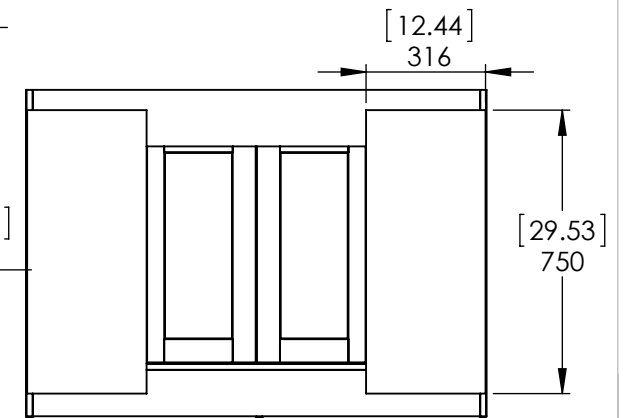

Top View

Isometric View

Front View

SECTION C-C
ESCALE 1 : 15

Back View

ITEM:	WT48-ST WT48-WH WT48-CH WT48-CR	REV	A
-------	--	-----	----------

NAME: **Westcourt 48in Vanity - Sterling / White / Chocolate / Crema**

MATERIAL: **German beech 4/4 Laminated Particle Board**

MODEL: **Westcourt 48in**

Propiedad y Confidencialidad
La información contenida en este dibujo es puramente propiedad de *Woodcrafters Home Products LLC*. Queda prohibida cualquier reproducción parcial o total sin el permiso por escrito de *Woodcrafters Home Product LLC*.

DWR	JCNV	01/22/18
REV	ING	01/22/18
APP	R&D	01/22/18
ESCALE: 1:20	MODEL:	Westcourt 48in