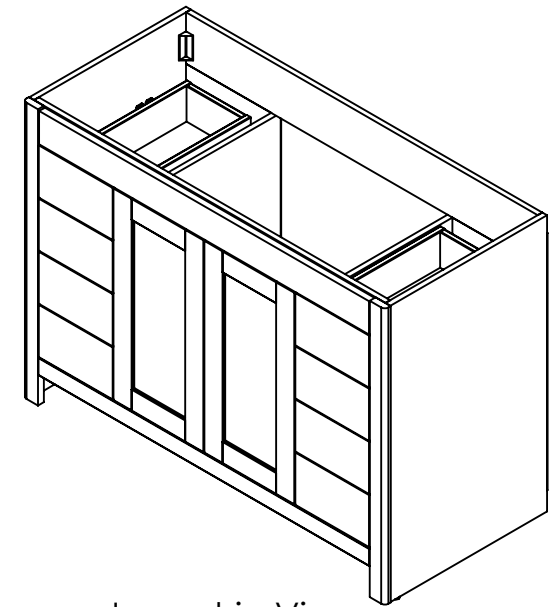

Top View

Isometric View

Front View

SECTION C-C
ESCALE 1 : 15

Back View

ITEM:	WT48-ST WT48-WH WT48-CH WT48-CR	REV	A
-------	--	-----	----------

NAME: **Westcourt 48in Vanity - Sterling / White / Chocolate / Crema**

MATERIAL: **German beech 4/4 Laminated Particle Board**

MODEL: **Westcourt 48in**

Propiedad y Confidencialidad
La información contenida en este dibujo es puramente propiedad de *Woodcrafters Home Products LLC*. Queda prohibida cualquier reproducción parcial o total sin el permiso por escrito de *Woodcrafters Home Product LLC*.

DWR	JCNV	01/22/18
REV	ING	01/22/18
APP	R&D	01/22/18
ESCALE: 1:20	MODEL:	Westcourt 48in