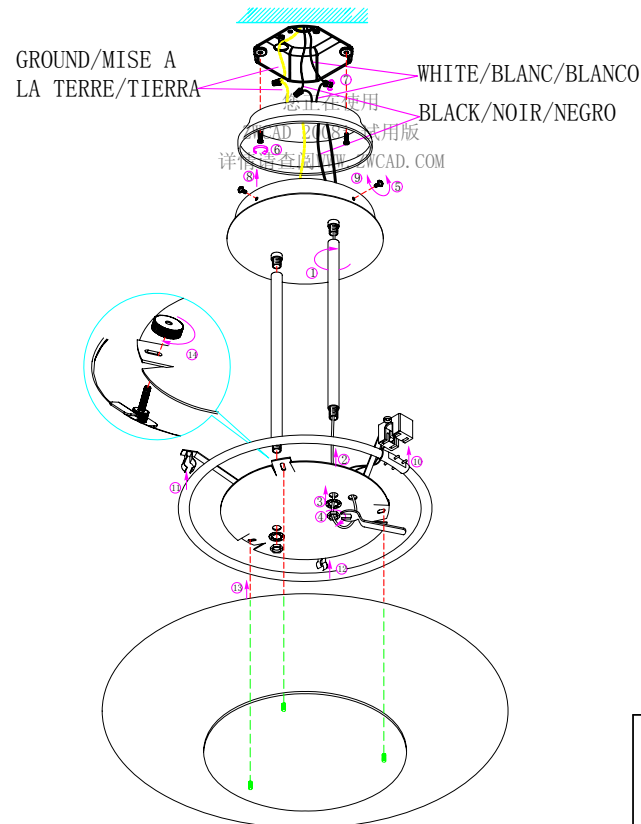

INSTRUCTIONS INSTRUCCIONES

89703A

A

Safety Precautions:

1. Turn off electrical power before starting installation of light fixture. Do not remove insulation from fixture.
2. This product must be installed in accordance with the applicable installation code by a person familiar with the construction and operation of the product and the hazards involved.

NOTE: product may not look exactly as shown in figures.

Mesures de Sécurité:

1. Fermez le courant au disjoncteur avant de debuter l'installation de la fixture. N'enlevez pas l'isolation de la fixture.
2. Ce produit doit être installé selon le code d'installation pertinent, par une personne qui connaît bien le produit et son fonctionnement ainsi que les risques inhérents.

N.B. : peut différer de illustration.

Precauciones de seguridad

1. Corte la corriente eléctrica antes de comenzar la instalación de la lámpara. no quite la protección del producto.
2. Este producto debe ser instalado según el código de instalación aplicable por una persona que conozca la construcción y el funcionamiento del producto y los riesgos que supone.

NOTA: el producto puede no ser exactamente igual al mostrado en la figura.

B

C

		EGLO美规产品装配说明书	
制图	周群华	货号	89703A
审核	罗功龙	名称	美规沃拉姆T5 40W 吸顶灯
批准	罗功龙	通用	
版次	V: 1.0	日期	2009-10-18