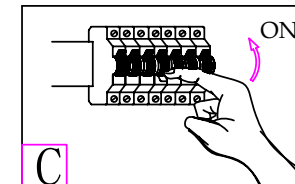

C

		EGLO美规产品装配说明书	
制图	周群华	货号	89703A
审核	罗功龙	名称	美规沃拉姆T5 40W 吸顶灯
批准	罗功龙	通用	
版次	V: 1.0	日期	2009-10-18