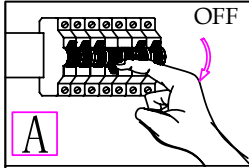

INSTRUCTIONS INSTRUCCIONES

89703A

A

Safety Precautions:

1. Turn off electrical power before starting installation of light fixture. Do not remove insulation from fixture.
2. This product must be installed in accordance with the applicable installation code by a person familiar with the construction and operation of the product and the hazards involved.

NOTE: product may not look exactly as shown in figures.

Mesures de Sécurité:

1. Fermez le courant au disjoncteur avant de debuter l'installation de la fixture. N'enlevez pas l'isolation de la fixture.
2. Ce produit doit être installé selon le code d'installation pertinent, par une personne qui connaît bien le produit et son fonctionnement ainsi que les risques inhérents.

N.B. : peut différer de illustration.

Precauciones de seguridad

1. Corte la corriente eléctrica antes de comenzar la instalación de la lámpara. no quite la protección del producto.
2. Este producto debe ser instalado según el código de instalación aplicable por una persona que conozca la construcción y el funcionamiento del producto y los riesgos que supone.