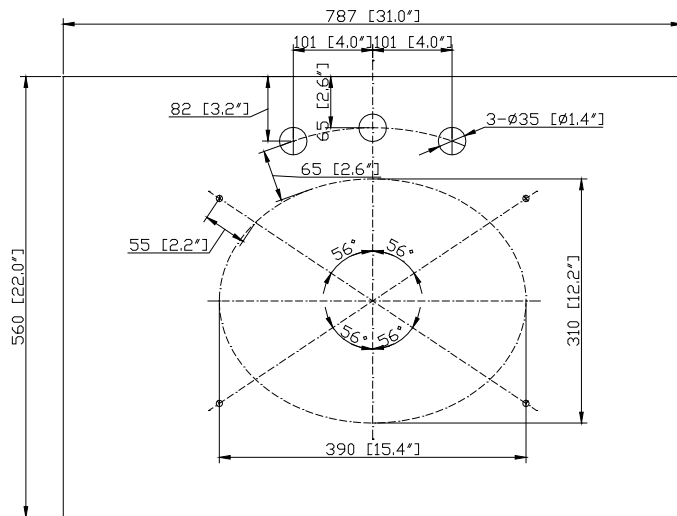

## Nominal Dimension

- 30W x 21D x 32H inches

### Nominal Dimension

- 31W x 22D x 1H inches
- 787 x 560 x 25 mm

### Product Diagrams

Top

Side

CUM18LN / CUM18WT

### Nominal Dimension

- 18.1W x 15D x 7.9H inches
- 458 x 380 x 200 mm