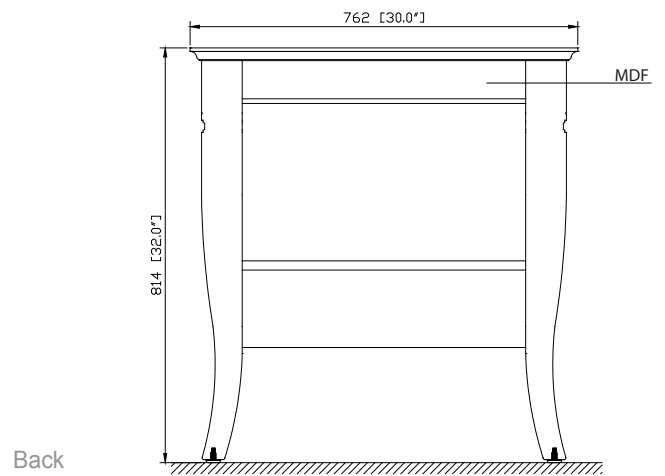

Product Diagrams