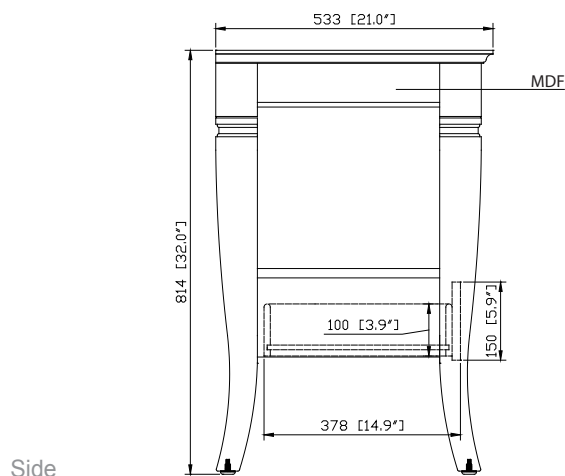

Product Diagrams