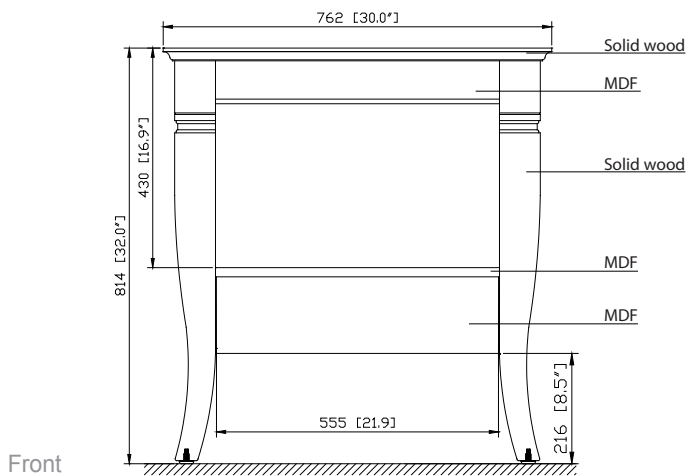

Product Diagrams