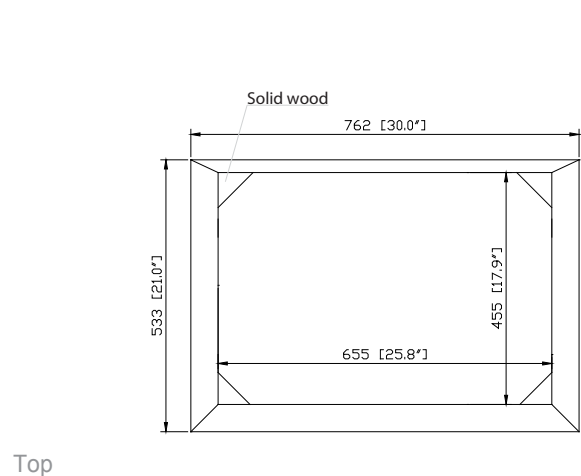

Product Diagrams