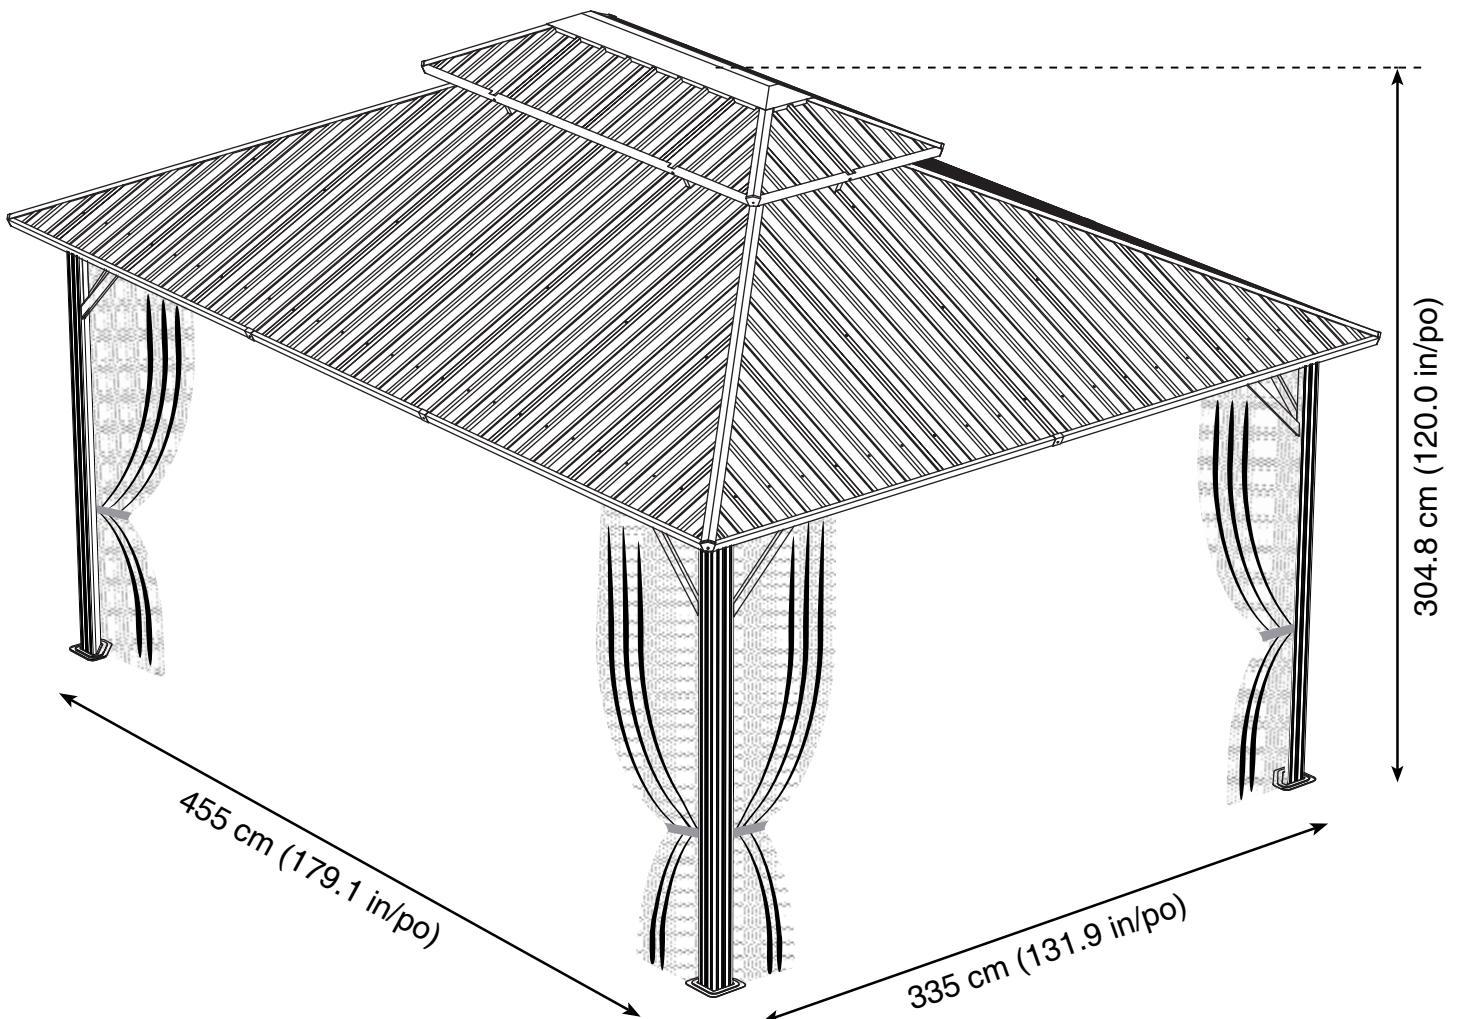

SOJAG

produits saisonniers • seasonal products

Sojag code: 500-9165074

CUP/UPC code: 772830165074

QUESTIONS? 1 866-901-1649

Assembly Manual / Guide d'assemblage / Manual de ensamblaje / 조립설명서 / Montageanleitung