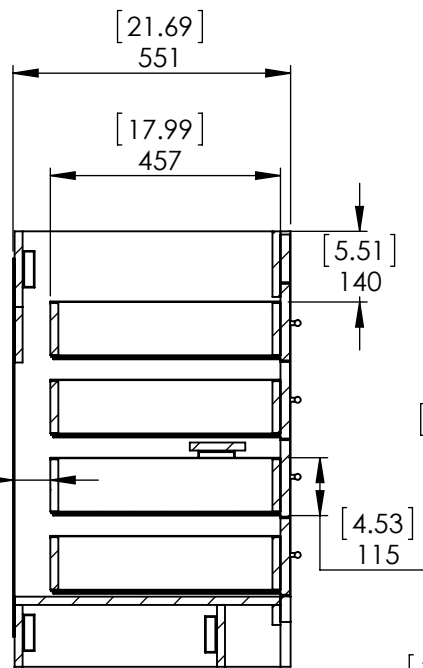

Top view

Isometric View

Frontal View

SECTION E-E
Scale 1 : 15

Back View

ITEM: **WT36-ST**
WT36-WH
WT36-CH
WT36-CR

REV
A

NAME: **Westcourt 36in Vanity - Sterling / White/ Chocolate / Crema**

MATERIAL: **German Beech 4/4 Laminated Particle Board**

Westcourt 36in

Propiedad y Confidencialidad
La información contenida en este dibujo es puramente propiedad de *Woodcrafters Home Products LLC*. Queda prohibida cualquier reproducción parcial o total sin el permiso por escrito de *Woodcrafters Home Product LLC*.

DRW: JCNV 03/28/18
REV: ING 03/28/18
APP: R&D 03/28/18
SCALE: 1:20
MODEL: