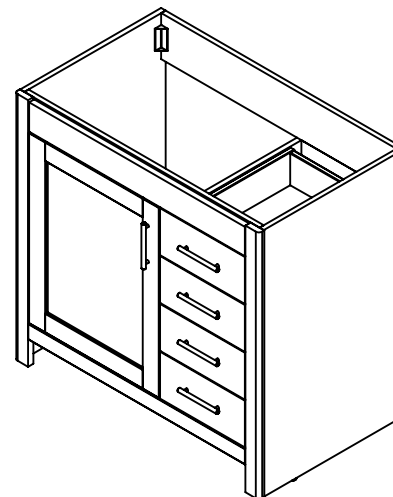

Top view

Isometric View

Frontal View

SECTION E-E
Scale 1 : 15

Back View

ITEM: **WT36-ST**
WT36-WH
WT36-CH
WT36-CR

REV
A

NAME: **Westcourt 36in Vanity - Sterling / White/ Chocolate / Crema**

MATERIAL: **German Beech 4/4 Laminated Particle Board**

Westcourt 36in

Propiedad y Confidencialidad
La información contenida en este dibujo es puramente propiedad de *Woodcrafters Home Products LLC*. Queda prohibida cualquier reproducción parcial o total sin el permiso por escrito de *Woodcrafters Home Product LLC*.