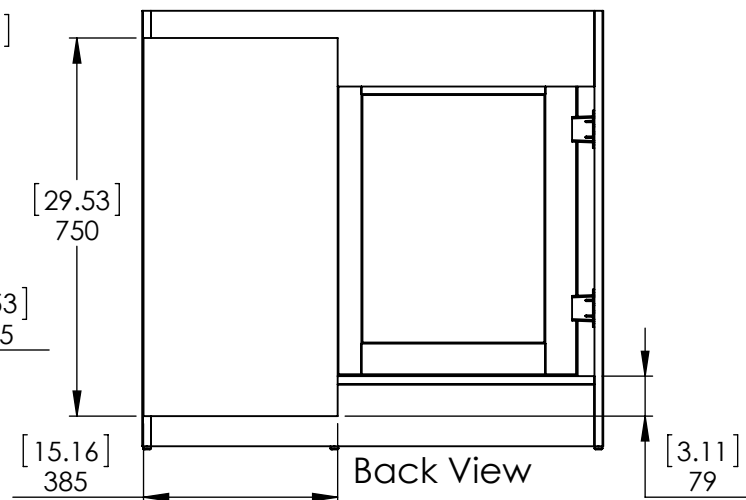

Top view

Isometric View

Frontal View

SECTION E-E
Scale 1 : 15

Back View

ITEM: **WT36-ST**
WT36-WH
WT36-CH
WT36-CR

REV
A

NAME: **Westcourt 36in Vanity - Sterling / White/ Chocolate / Crema**

MATERIAL: **German Beech 4/4 Laminated Particle Board**

Westcourt 36in

Propiedad y Confidencialidad
La información contenida en este dibujo es puramente propiedad de *Woodcrafters Home Products LLC*. Queda prohibida cualquier reproducción parcial o total sin el permiso por escrito de *Woodcrafters Home Product LLC*.

DRW: JCNV 03/28/18
REV: ING 03/28/18
APP: R&D 03/28/18
SCALE: 1:20
MODEL: