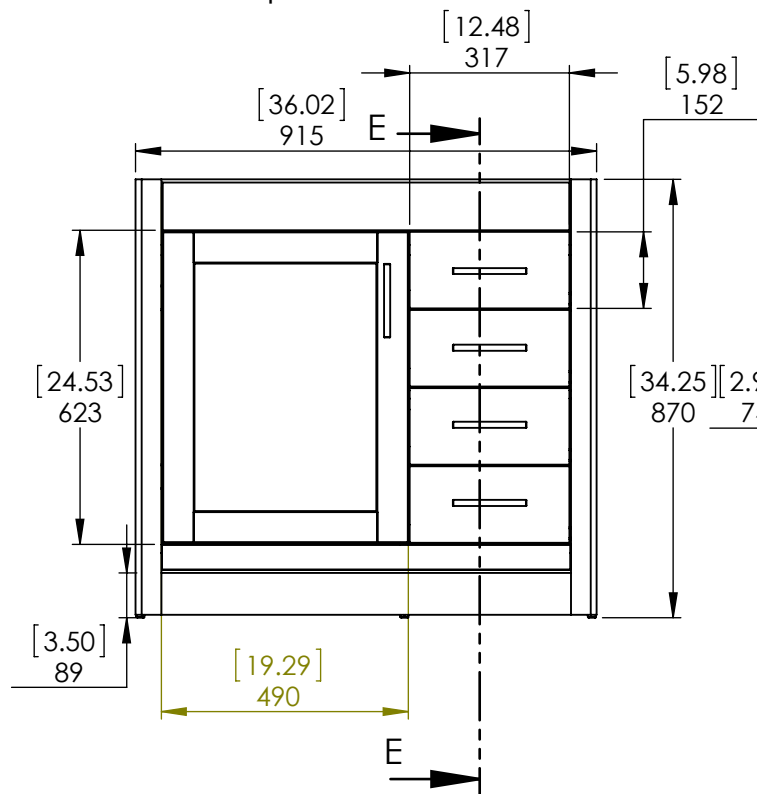

Top view

Isometric View

Frontal View

SECTION E-E
Scale 1 : 15

Back View

ITEM: **WT36-ST**
WT36-WH
WT36-CH
WT36-CR

REV
A

NAME: **Westcourt 36in Vanity - Sterling / White/ Chocolate / Crema**

MATERIAL: **German Beech 4/4 Laminated Particle Board**

Westcourt 36in

Propiedad y Confidencialidad
La información contenida en este dibujo es puramente propiedad de *Woodcrafters Home Products LLC*. Queda prohibida cualquier reproducción parcial o total sin el permiso por escrito de *Woodcrafters Home Product LLC*.

DRW: JCNV 03/28/18
REV: ING 03/28/18
APP: R&D 03/28/18
SCALE: 1:20
MODEL: