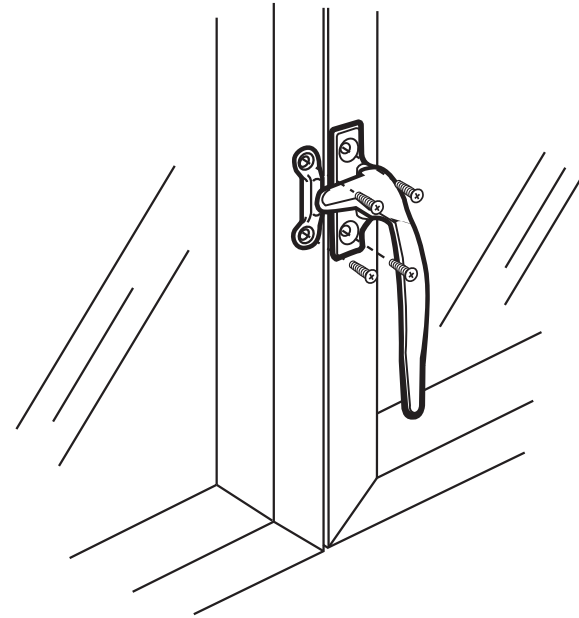

**H-3820**

H-3820-INS

**Casement window locking handle - Left hand**

Ventana con bisagra: Agarradera de llave - Mano izquierda

**Crémone de fenêtre à battants - Main gauche**

**NOTE:** Installation drawings are typical for this style of replacement part. They may not show a part identical to the one you are installing.

**NOTA:** Los dibujos para la instalación son genéricos para repuestos de este tipo; por lo que podrían no mostrar una pieza idéntica a la que usted esté instalando.

**REMARQUE :** Les dessins d'installation sont typiques pour ce style de pièce de rechange. Ils pourraient ne pas illustrer une pièce identique à celle que vous installez.