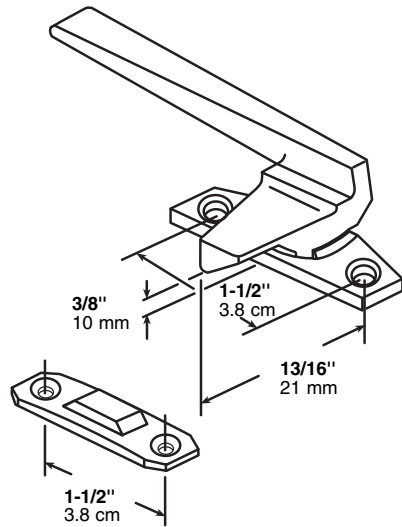

**H-3820**

H-3820-INS

**Casement window locking handle - Left hand**

Ventana con bisagra: Agarradera de llave - Mano izquierda

**Crémone de fenêtre à battants - Main gauche**

**NOTE:** Installation drawings are typical for this style of replacement part. They may not show a part identical to the one you are installing.

**NOTA:** Los dibujos para la instalación son genéricos para repuestos de este tipo; por lo que podrían no mostrar una pieza idéntica a la que usted esté instalando.

**REMARQUE :** Les dessins d'installation sont typiques pour ce style de pièce de rechange. Ils pourraient ne pas illustrer une pièce identique à celle que vous installez.