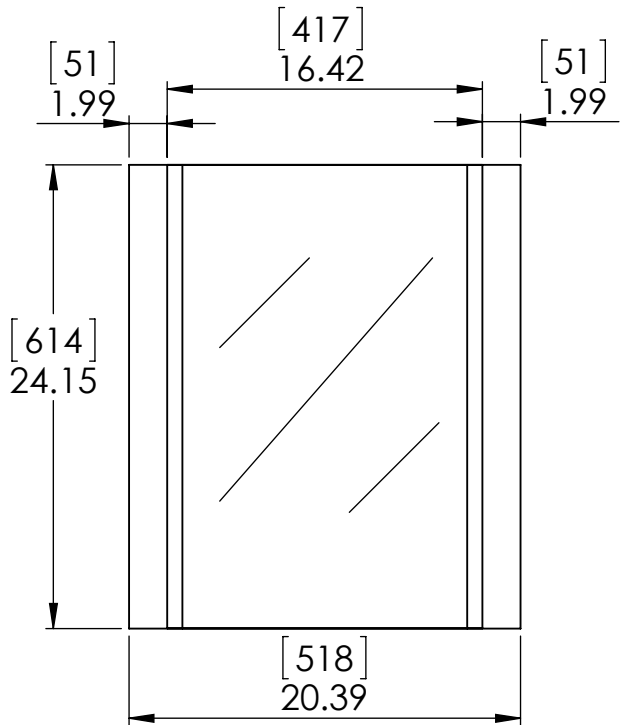

Top View

Isometric View

Front View

Side View

Back View

ITEM: **JAWM20-FE** REV **A**

NAME: **Jayli 24.15in x 20.4in Wall Mirror in Forest Elm**

| | | | |
|---|----------|------|--------------------------|
| PROPIEDAD Y CONFIDENCIALIDAD | DRAWING | ARB | 09/11/19 |
| La información contenida en este dibujo es puramente propiedad de Woodcrafters Home Products LLC. Queda prohibida cualquier reproducción parcial o total sin el permiso por escrito de Woodcrafters Home Product LLC. | REVIEW | ING | 09/11/19 |
| | APPROVED | R&D | 09/11/19 |
| | SCALE: | 1:10 | MODEL: Jayli Wall Mirror |

| | |
|-----------|----------------------------------|
| MATERIAL: | Board PB 1/2in x 49in x 97in Raw |
|-----------|----------------------------------|