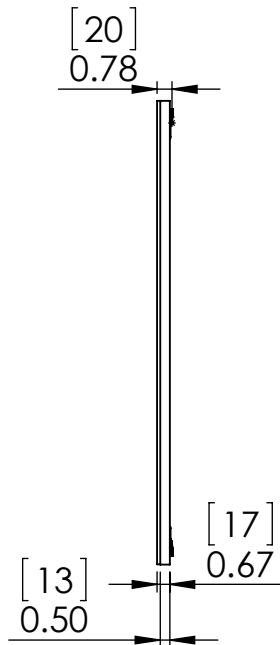

Top View

Isometric View

Front View

Side View

Back View

ITEM: **JAWM20-FE** REV **A**

NAME: **Jayli 24.15in x 20.4in Wall Mirror in Forest Elm**

| | | | |
|---|----------|------|--------------------------|
| PROPIEDAD Y CONFIDENCIALIDAD | DRAWING | ARB | 09/11/19 |
| La información contenida en este dibujo es puramente propiedad de Woodcrafters Home Products LLC. Queda prohibida cualquier reproducción parcial o total sin el permiso por escrito de Woodcrafters Home Product LLC. | REVIEW | ING | 09/11/19 |
| | APPROVED | R&D | 09/11/19 |
| | SCALE: | 1:10 | MODEL: Jayli Wall Mirror |

| | |
|-----------|----------------------------------|
| MATERIAL: | Board PB 1/2in x 49in x 97in Raw |
|-----------|----------------------------------|