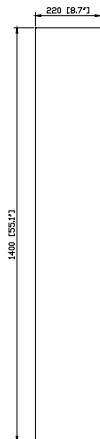

### Colors /Finishes

- Restored Kahki Wood

### Nominal Dimension

- 11.8W x 8.7D x 55.1H(Inch)

### Components

Vanity Top	SONOMA-V31-RK
	SONOMA-V39-RK
	SONOMA-V63-RK

### Product Diagrams

Front

Back

Side

Top