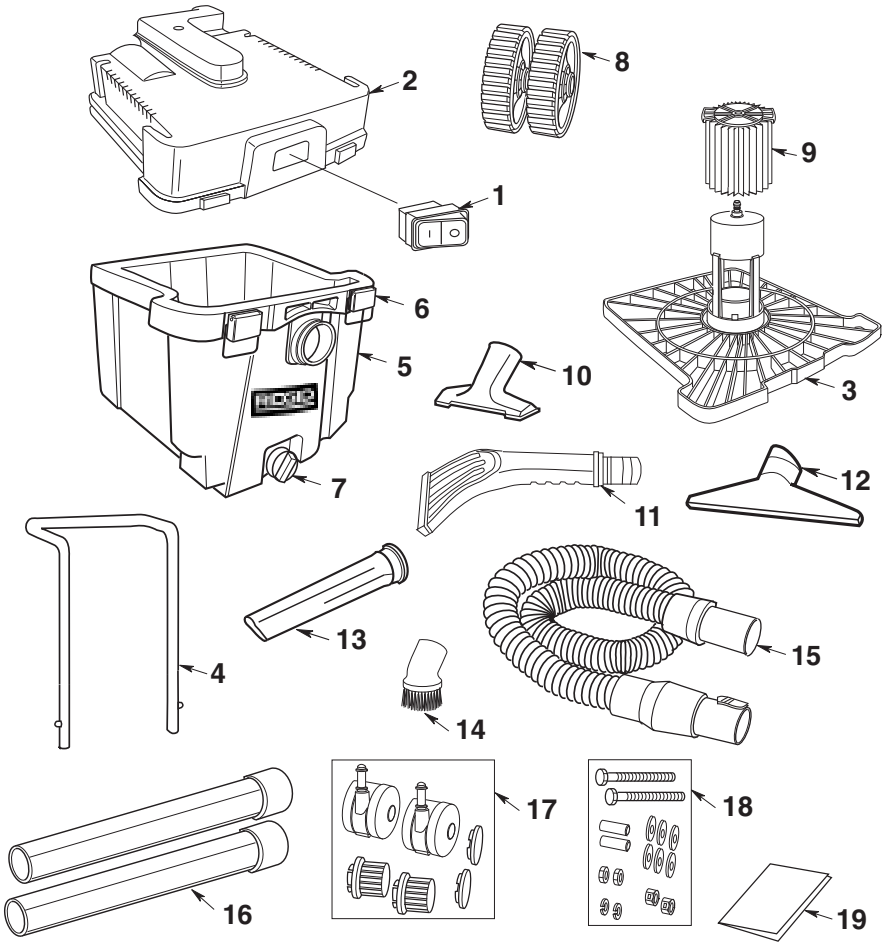

Piezas de repuesto

Aspiradora para mojado/seco SMARTCART de 11 galones Número de modelo WD70000

Las piezas RIDGID se encuentran disponibles en línea conectándose a www.ridgidparts.com

Pida siempre por número de pieza —no por número de clave

▲ ADVERTENCIA

SERVICIO DE AJUSTES Y REPARACIONES DE UNA ASPIRADORA PARA MOJADO/SECO CON AISLAMIENTO DOBLE

En una aspiradora para mojado/seco con aislamiento doble se proporcionan dos sistemas de aislamiento en vez de conexión a tierra. No se proporciona ningún medio de conexión a tierra en un aparato electrodoméstico con aislamiento doble, ni se debe añadir a éste ningún medio de conexión a tierra. El servicio de ajustes y reparaciones de una aspiradora para mojado/seco con aislamiento doble requiere extremado cuidado y conocimiento del sistema, y debe ser realizado únicamente por personal de servicio competente. Las piezas de repuesto para la aspiradora para mojado/seco con aislamiento doble deben ser idénticas a las piezas que reemplazan. La aspiradora para mojado/seco con aislamiento doble está marcada con las palabras "DOUBLE INSULATED" (con aislamiento doble) y puede que el símbolo (un cuadrado dentro de un cuadrado) también esté marcado en los aparatos.

Para reducir el riesgo de lesiones por causa de descargas eléctricas, desenchufe el cordón de energía antes de hacer servicio de ajustes y reparaciones a las piezas eléctricas de la aspiradora para mojado/seco.

No. de clave	No. de pieza	Descripción
1	510013	Ensamblaje del accionador
2	832328	Ensamblaje del cabezal del motor
3	832119	Ensamblaje del soporte del filtro
4	832120	Ensamblaje del asa
5	832113	Ensamblaje del tambor para polvo
6	832116	Pestillo de tambor
7	73185	Tapa del drenaje
8	830598	Rueda de 8 pulgadas
9	VF5000	† Filtro para polvo fino Qwik Lock™
10	VT1789	† Boquilla utilitaria
11	VT2540	† Boquilla de garra
12	VT1710	† Boquilla para mojado
13	829792	† Boquilla rinconera
14	VT1701	† Cepillo para polvo
15	831337-8	† Ensamblaje de manguera
16	VT1708	† Asa de extensión
17	509950	Ensamblaje de bolsa (ruedecillas)
18	509949	Ensamblaje de bolsa (herrajes para la rueda de 8 pulgadas)
19	SP6659	Manual del operador

† Estas piezas de repuesto pueden estar disponibles en el establecimiento donde usted compró la aspiradora.

Piezas de repuesto (continuación)

Las piezas RIDGID se encuentran disponibles en línea conectándose a www.ridgidparts.com