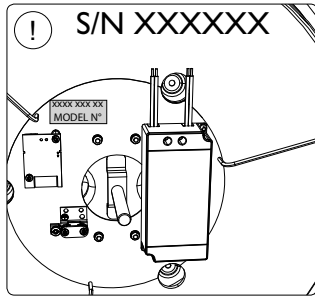

40339/**/P7

Gebruiksaanwijzing
Notice d'emploi
Benutzerhandbuch
User manual
Manual de usuario

PHILIPS

Incl.

Excl.

www.meethue.com/getstarted

Philips Lighting Contact Centre
Int. Business Reply Service
I.B.R.S. / C.C.R.I. Numéro 10461
5600 VB Eindhoven
Pays-Bas / The Netherlands