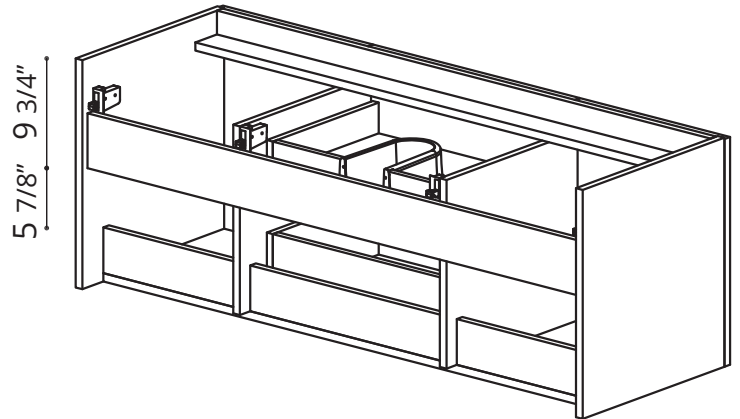

# Ripley Collection AT-8047 54" Modern Bathroom Vanity

Base Box Dimensions	W: 56" H: 22" D: 21" G.W: 110 lbs
Basin Box Dimensions	W: 57" H: 8" D: 21" G.W: 90 lbs
Mirror Box Dimensions	W: 54" H: 31" D: 3" G.W: 55 lbs