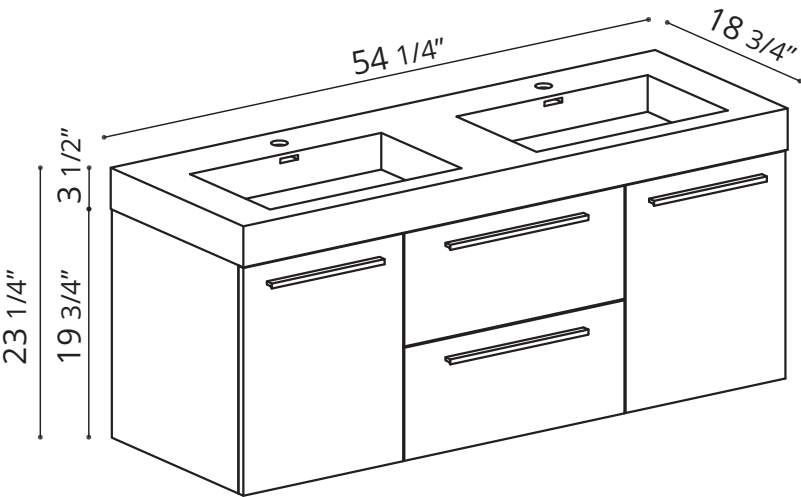

# Ripley Collection AT-8047 54" Modern Bathroom Vanity

Base Box Dimensions	W: 56" H: 22" D: 21" G.W: 110 lbs
Basin Box Dimensions	W: 57" H: 8" D: 21" G.W: 90 lbs
Mirror Box Dimensions	W: 54" H: 31" D: 3" G.W: 55 lbs