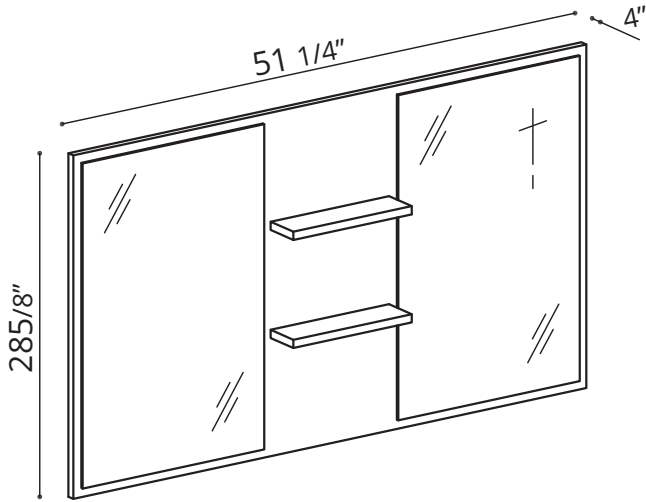

# Ripley Collection AT-8047 54" Modern Bathroom Vanity

Base Box Dimensions	W: 56" H: 22" D: 21" G.W: 110 lbs
Basin Box Dimensions	W: 57" H: 8" D: 21" G.W: 90 lbs
Mirror Box Dimensions	W: 54" H: 31" D: 3" G.W: 55 lbs