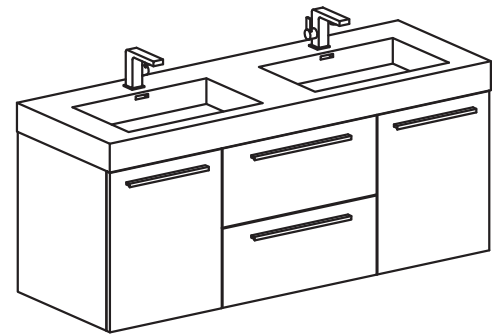

# Ripley Collection AT-8047 54" Modern Bathroom Vanity

Base Box Dimensions	W: 56" H: 22" D: 21" G.W: 110 lbs
Basin Box Dimensions	W: 57" H: 8" D: 21" G.W: 90 lbs
Mirror Box Dimensions	W: 54" H: 31" D: 3" G.W: 55 lbs