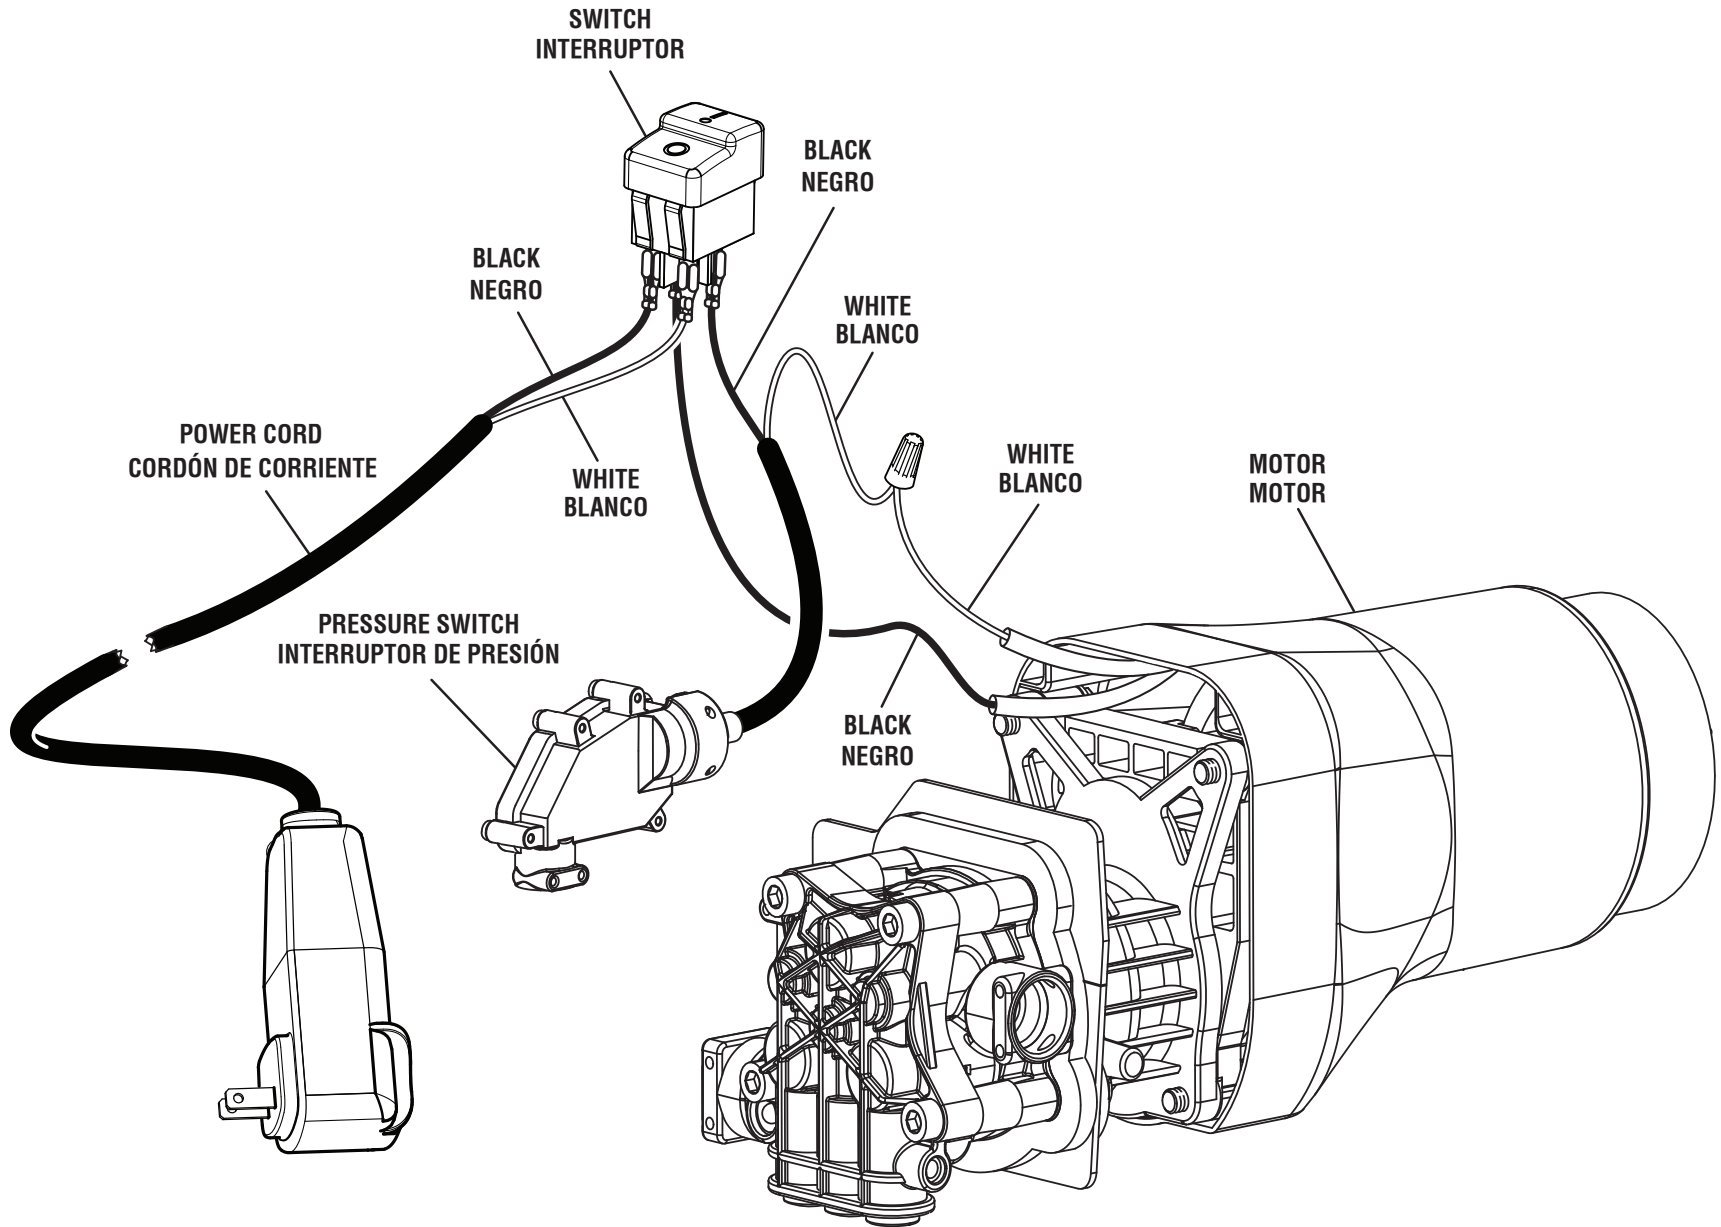

NOTA A: OWT Industries, Inc., no proporcionará los motores como repuestos. Los motores están cubiertos por medio de la garantía del fabricante del motor. Consulte el manual adjunto del motor o comuníquese con nuestro departamento de servicio para recibir ayuda al respecto.

POWER STROKE PRESSURE WASHER - ITEM NO. PS14120B

WIRING DIAGRAM
DIAGRAMA DE CABLEADO