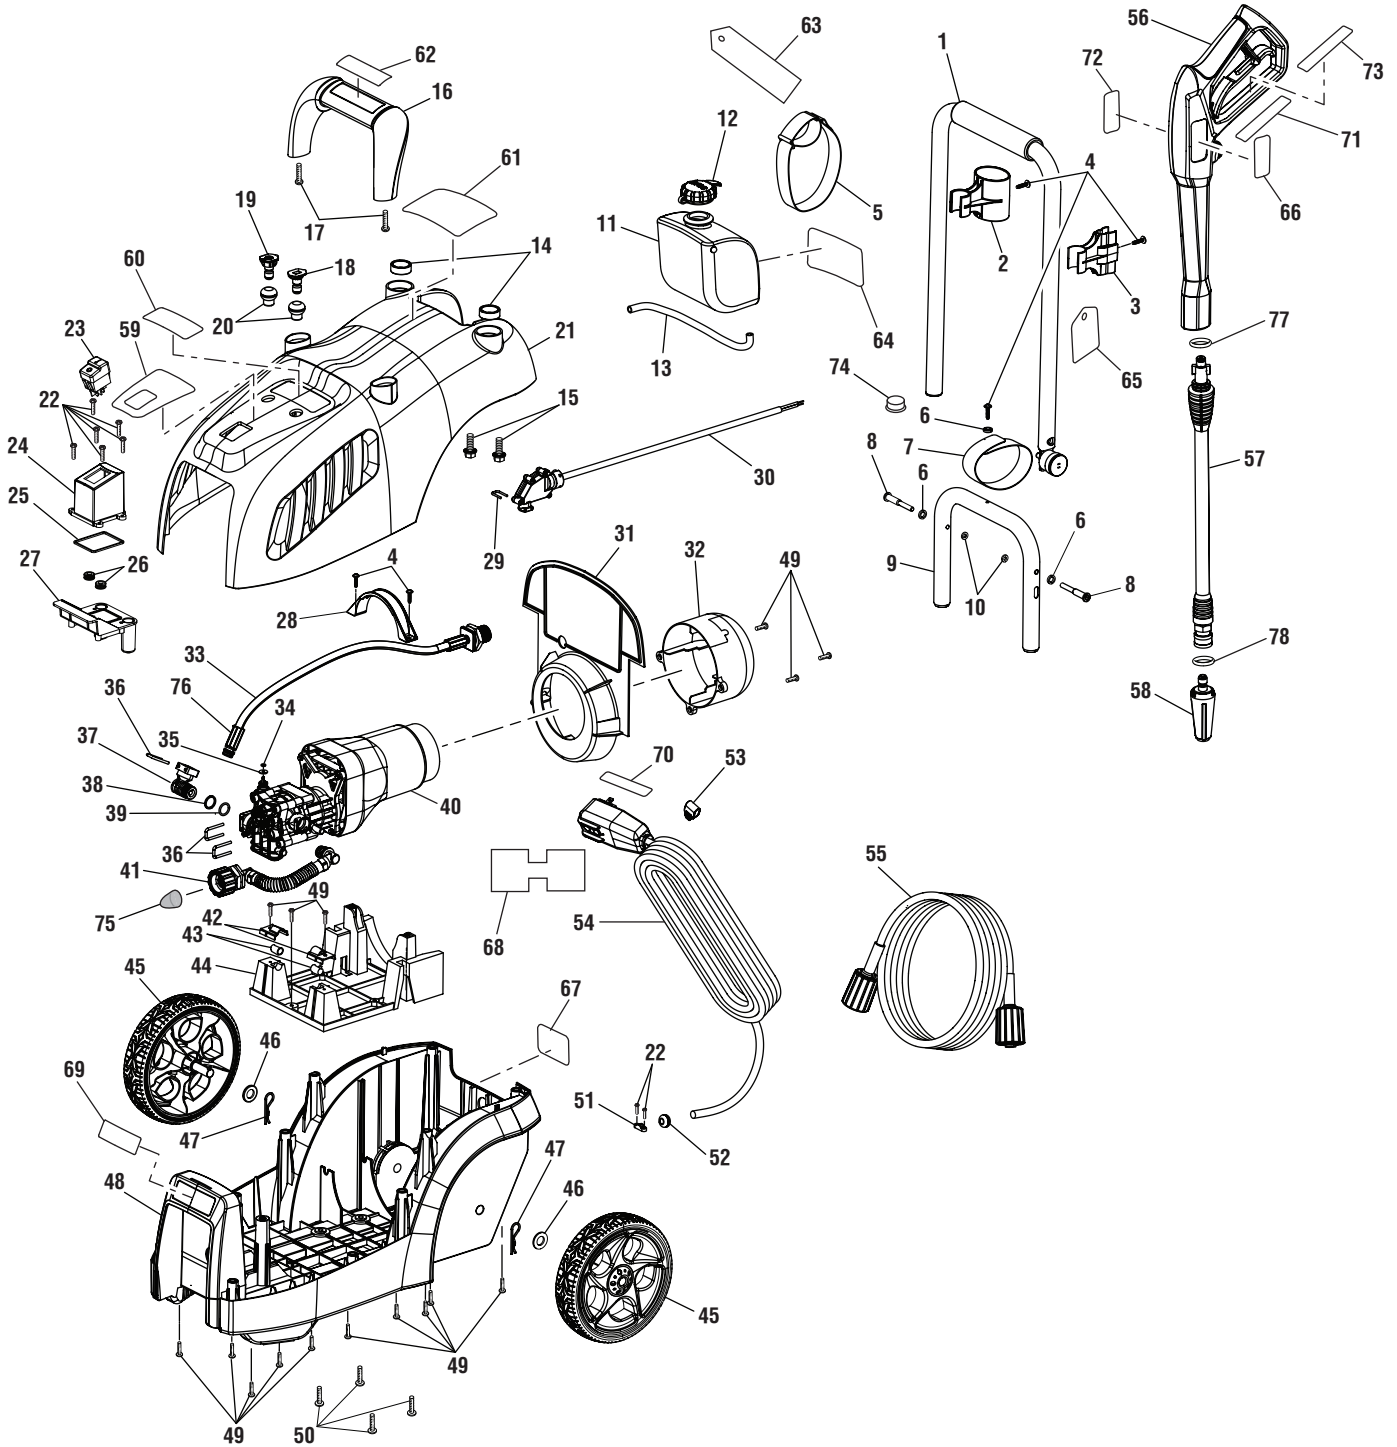

POWER STROKE PRESSURE WASHER - ITEM NO. PS14120B

The item and manufacturing number will be found on a label attached to the engine plate. Always mention the item and manufacturing in all correspondence regarding your **PRESSURE WASHER** or when ordering replacement parts.

LAVADORA A PRESIÓN POWER STROKE - ARTÍCULO NO. PS14120B

El número de artículo y fabricación se encuentra en motor. Siempre mencione el número placa del artículo y fabricación en toda correspondencia relacionada con el **LAVADORA DE PRESIÓN** o al hacer pedidos de piezas de repuesto.