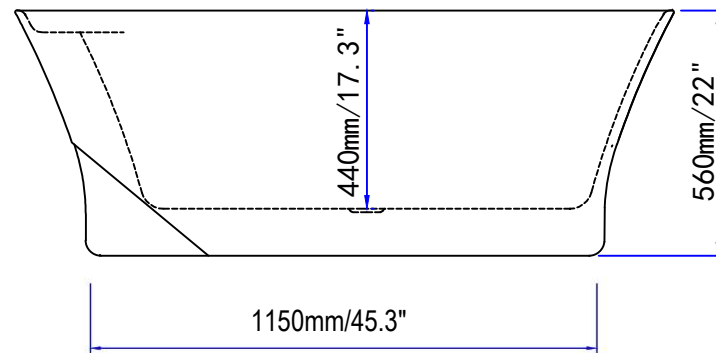

Streamline

N-1161-59FSBL-FM