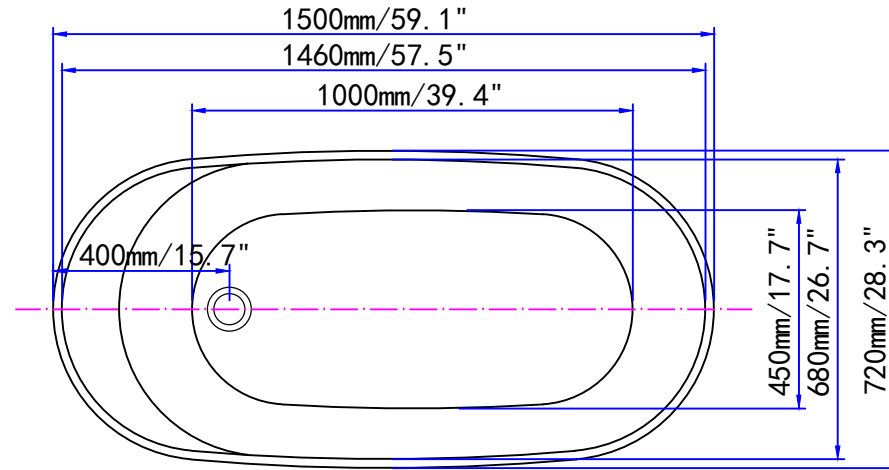

Streamline

N-1161-59FSBL-FM