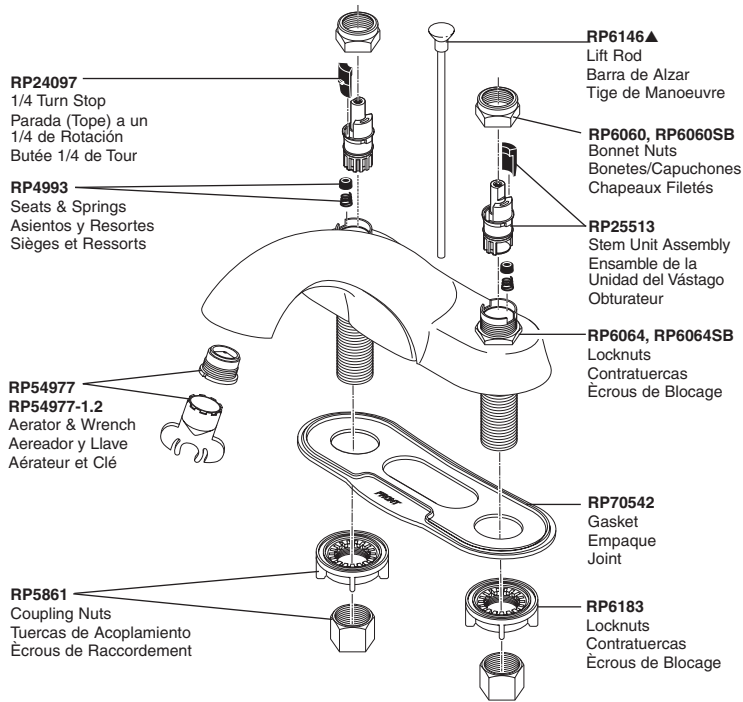

Models/Modelos/Modèles
2500LF, 2502LF, 2503LF,
2510LF, 2512LF, 2520LF,
2522LF & 2523LF
Series/Series/Seria

RP26533▲
Metal Pop-Up Assembly
Ensamble de Metal del Desagüe Automático
Renvoi Mécanique en Métal

▲Specify Finish
Especifique el Acabado
Précisez le Fini

RP27575
Pop-Up Assembly
Ensamble de Desagüe Automático
Renvoi Mécanique