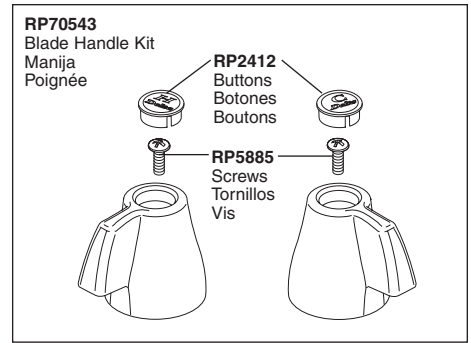

Models/Modelos/Modèles
2500LF, 2502LF, 2503LF,
2510LF, 2512LF, 2520LF,
2522LF & 2523LF
Series/Series/Seria

RP26533▲
Metal Pop-Up Assembly
Ensamble de Metal del Desagüe Automático
Renvoi Mécanique en Métal

▲Specify Finish
Especifique el Acabado
Précisez le Fini

RP27575
Pop-Up Assembly
Ensamble de Desagüe Automático
Renvoi Mécanique