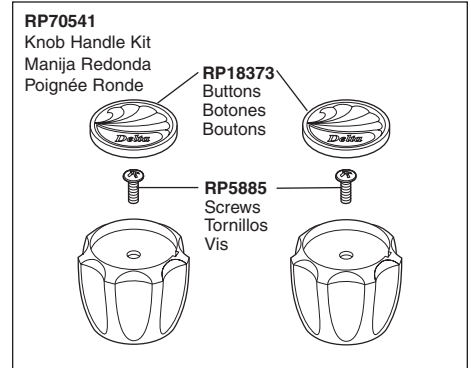

Models/Modelos/Modèles
2500LF, 2502LF, 2503LF,
2510LF, 2512LF, 2520LF,
2522LF & 2523LF
Series/Series/Seria

RP26533▲
Metal Pop-Up Assembly
Ensamble de Metal del Desagüe Automático
Renvoi Mécanique en Métal

▲Specify Finish
Especifique el Acabado
Précisez le Fini

RP27575
Pop-Up Assembly
Ensamble de Desagüe Automático
Renvoi Mécanique