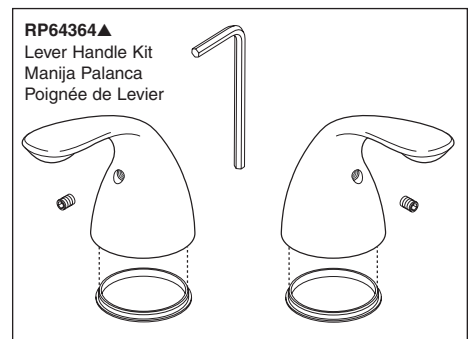

Models/Modelos/Modèles
2500LF, 2502LF, 2503LF,
2510LF, 2512LF, 2520LF,
2522LF & 2523LF
Series/Series/Seria

RP26533▲
Metal Pop-Up Assembly
Ensamble de Metal del Desagüe Automático
Renvoi Mécanique en Métal

▲Specify Finish
Especifique el Acabado
Précisez le Fini

RP27575
Pop-Up Assembly
Ensamble de Desagüe Automático
Renvoi Mécanique