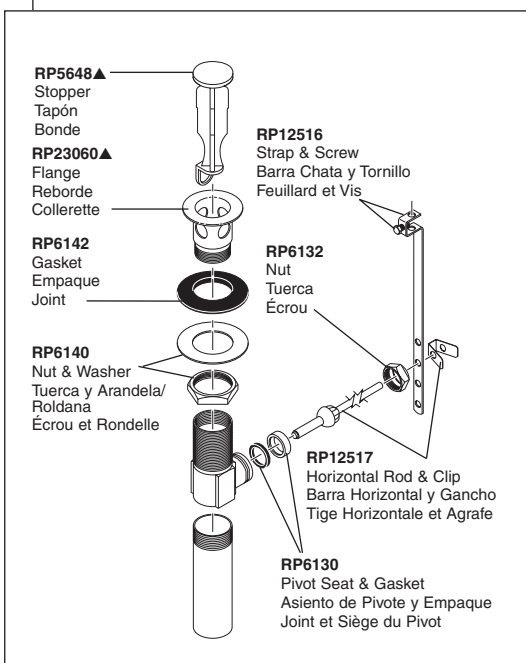

Models/Modelos/Modèles
2500LF, 2502LF, 2503LF,
2510LF, 2512LF, 2520LF,
2522LF & 2523LF
Series/Series/Seria

RP26533▲
Metal Pop-Up Assembly
Ensamble de Metal del Desagüe Automático
Renvoi Mécanique en Métal

▲Specify Finish
Especifique el Acabado
Précisez le Fini

RP27575
Pop-Up Assembly
Ensamble de Desagüe Automático
Renvoi Mécanique